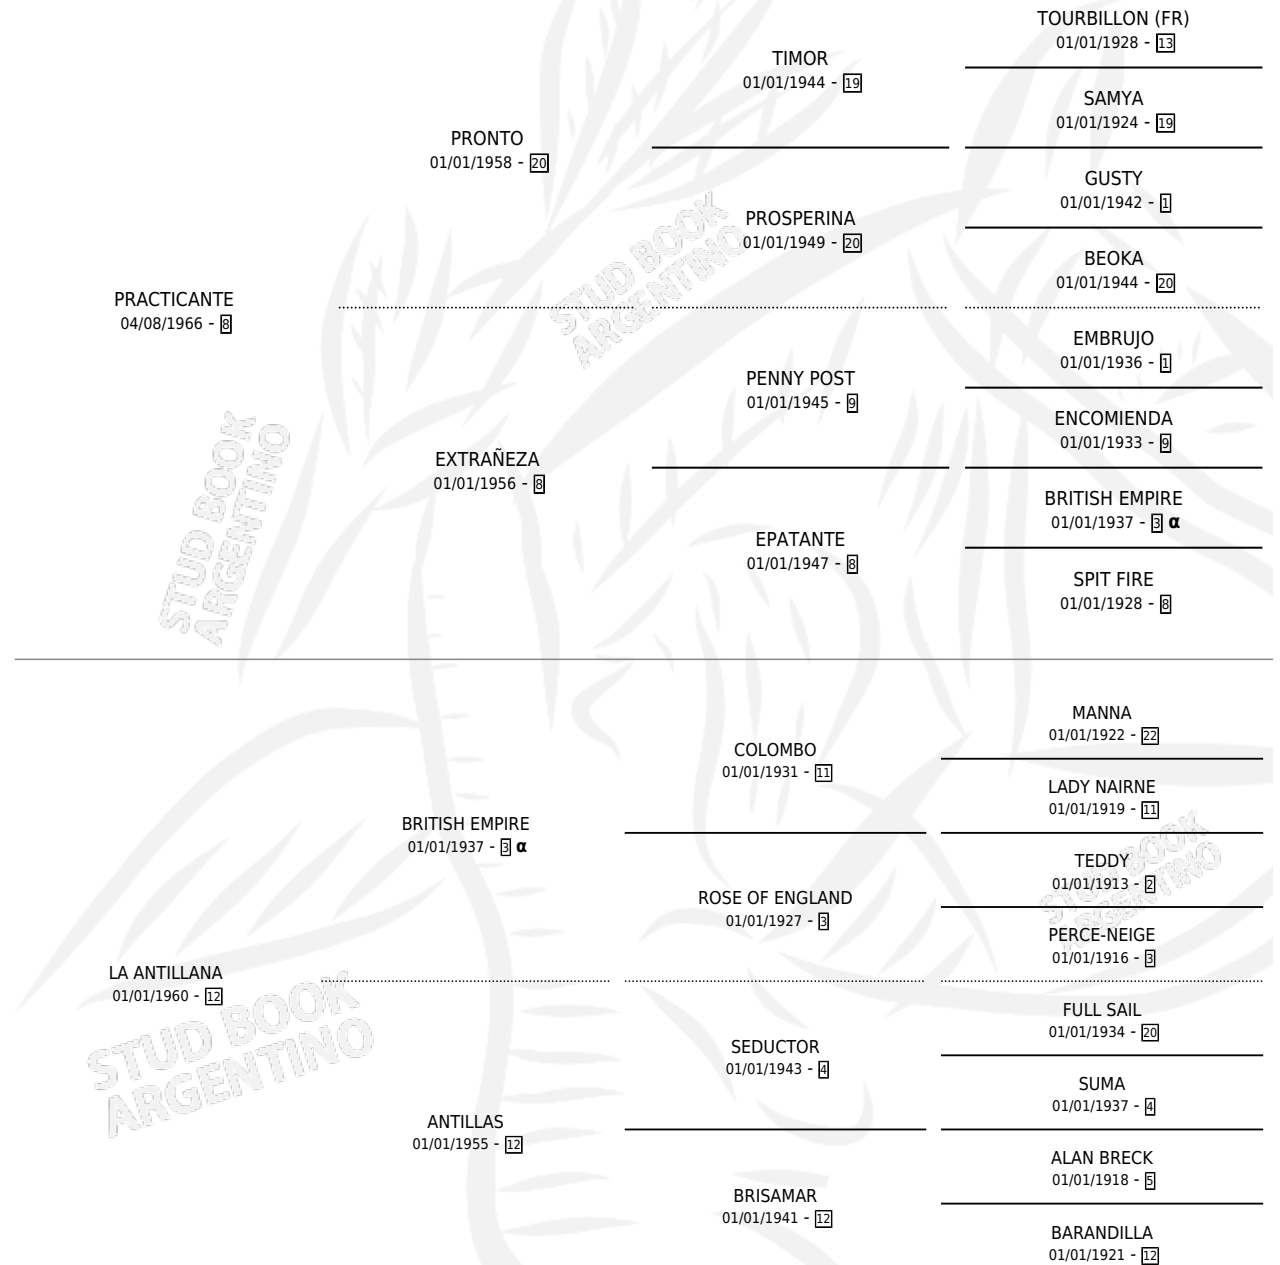

LANTILLANTE

por PRACTICANTE y LA ANTILLANA por BRITISH EMPIRE

Argentina · Macho · Alazan · SP · 01/01/1974
Familia 12-g · Volumen 28

ESTADO

TIPIFICACIÓN SANGUÍNEA	✓
TIPIFICACIÓN POR ADN	X
PASAPORTE	X
IDENTIFICACIÓN POR MICROCHIP	X
REPRODUCTOR	✓

Lugar de nacimiento: Campo particular

Criador: Sin dato

~

HIJOS

	MACHOS	HEMBRAS
16 NACIERON	8	8
7 CORRIERON	4	3
3 GANARON	2	1
0 GANADORES CL	0 GANADORES GR	0 GANADORES G1

PEDIGREE

INBREEDING : α

SERVICIOS PADRILLO