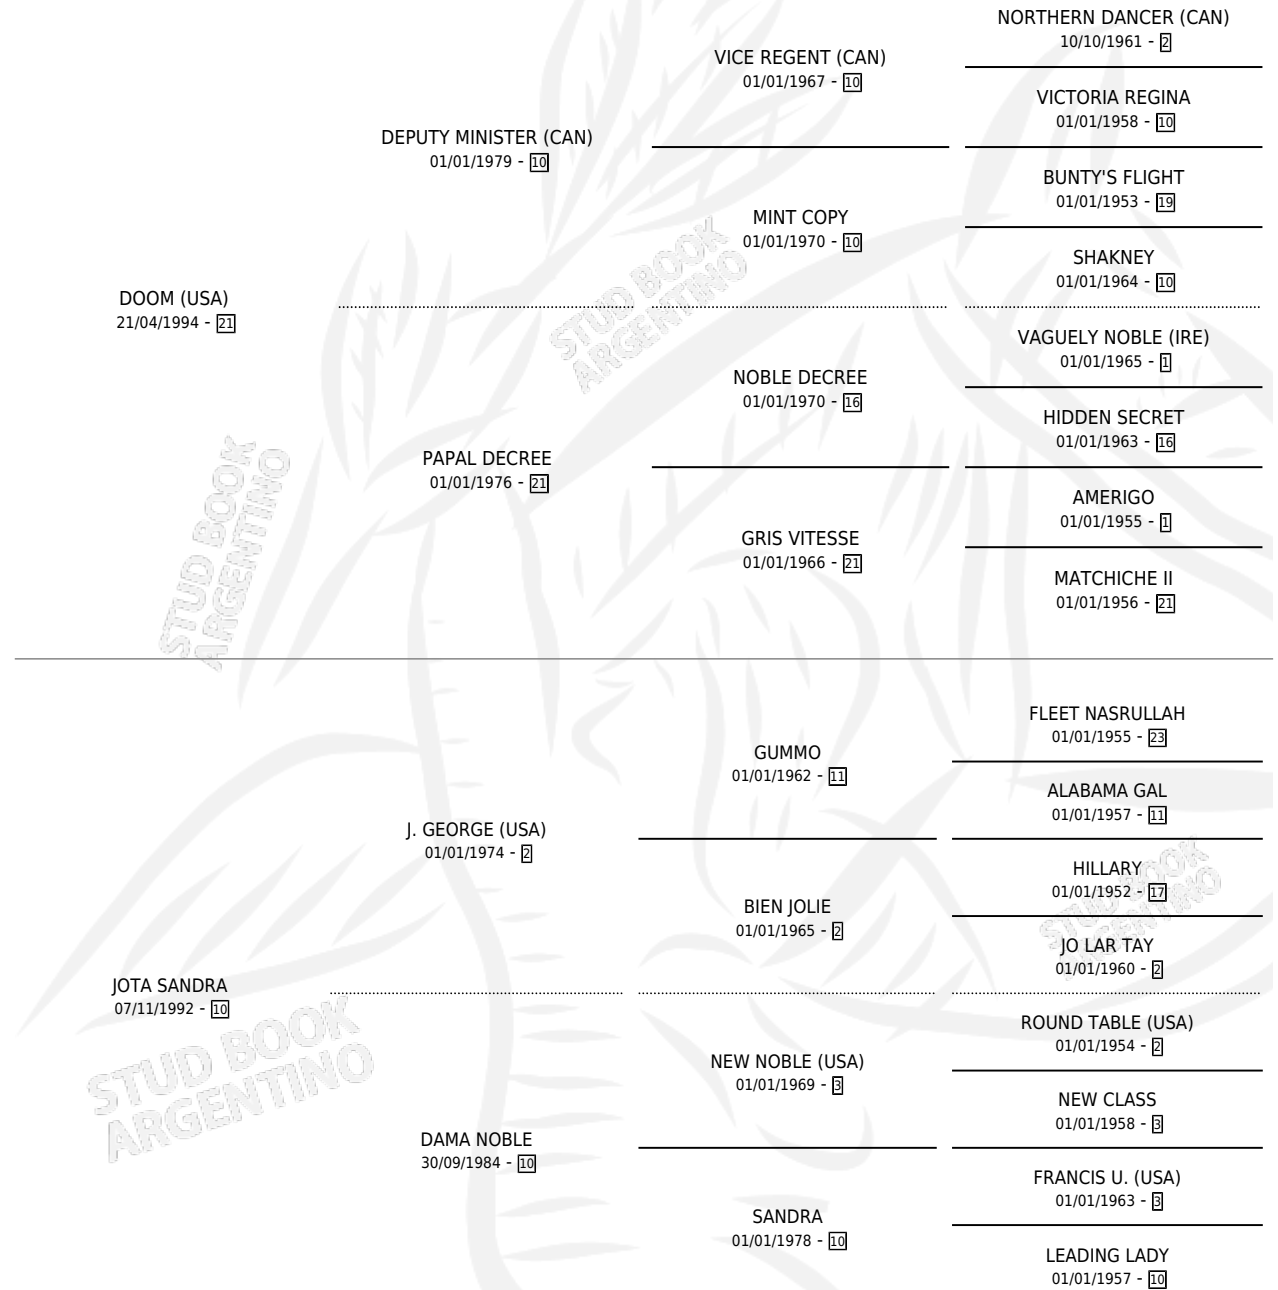

SANDRA DOOM

por DOOM (USA) y JOTA SANDRA por J. GEORGE (USA)

Argentina · Hembra · Zaino · SP · 02/11/2001
Familia 10 · Volumen 37

ESTADO

TIPIFICACIÓN SANGUÍNEA	X
TIPIFICACIÓN POR ADN	X
PASAPORTE	X
IDENTIFICACIÓN POR MICROCHIP	X
REPRODUCTOR	X

Lugar de nacimiento: Los Nogales

Criador: Los Nogales

PEDIGREE

SANDRA DOOM

Datos oficiales del Stud Book Argentino

Documento generado el 03/05/2026

studbook.org.ar