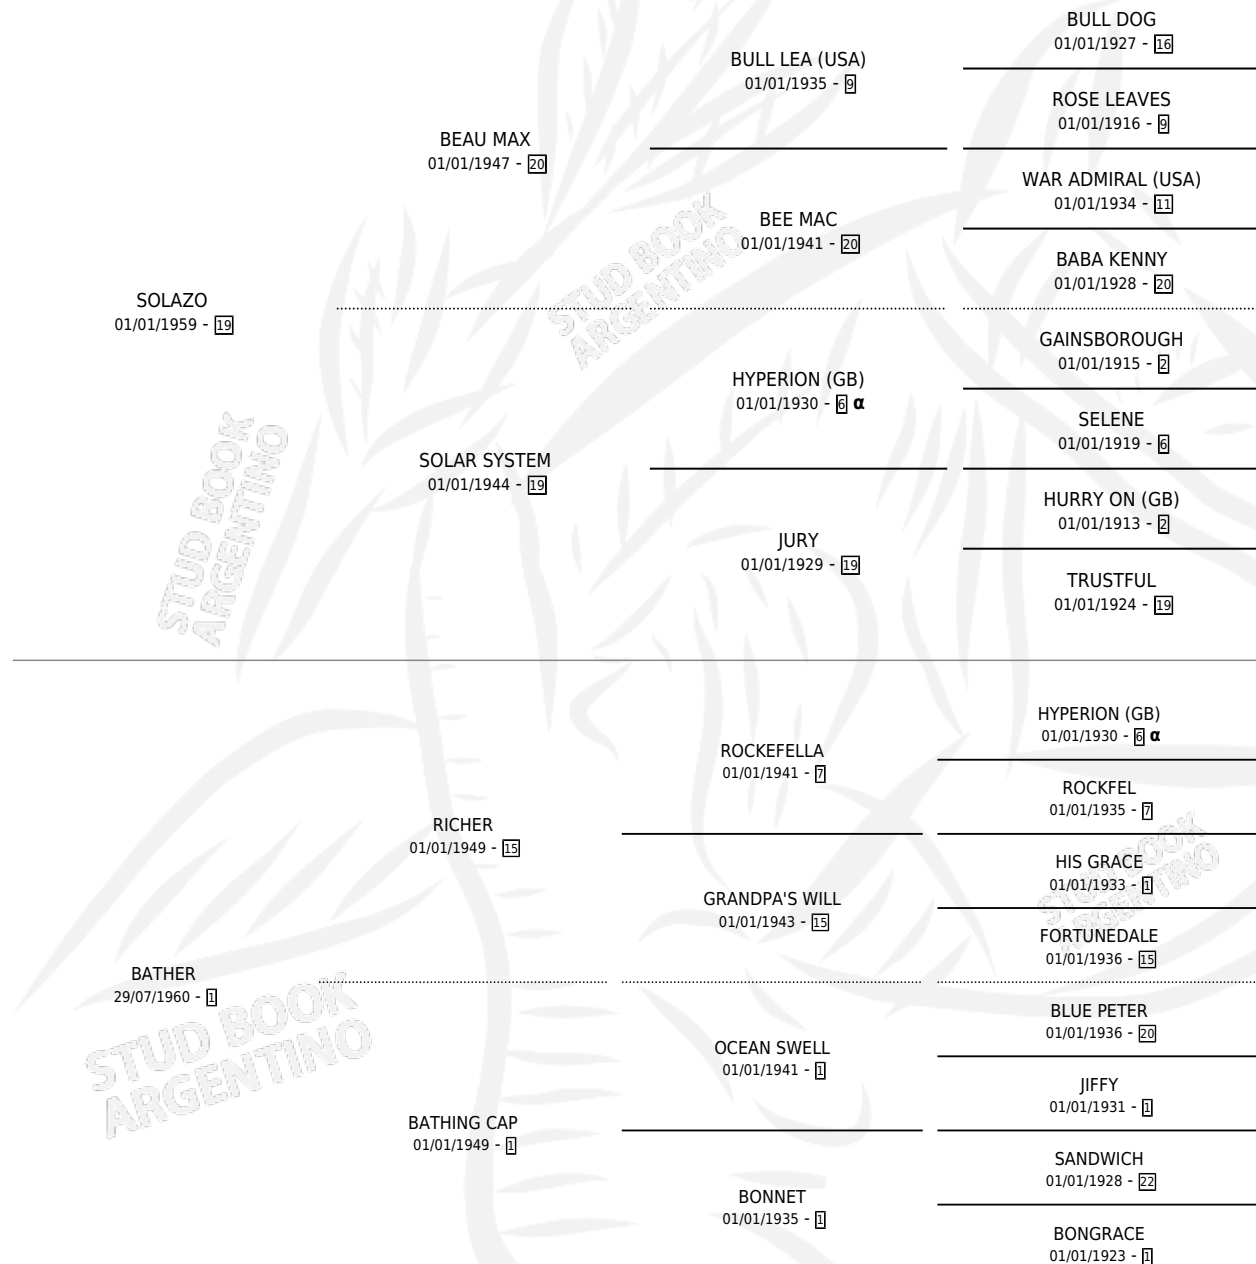

JUNIOR SUN

por SOLAZO y BATHER por RICHER

Argentina · Macho · Zaino · SP · 29/07/1974
Familia 1-I · Volumen 28

ESTADO

TIPIFICACIÓN SANGUÍNEA	X
TIPIFICACIÓN POR ADN	X
PASAPORTE	X
IDENTIFICACIÓN POR MICROCHIP	X
REPRODUCTOR	X

Lugar de nacimiento: Campo particular

Criador: Sin dato

PEDIGREE

INBREEDING : α

CAMPAÑA

Solo carreras oficiales de Argentina

POR EDAD

EDAD	CC	1°	2°	3°	4°	5°	NP	CLC	CLG	CLCG1	CLGG1	IMPORTE	GANANCIA / CC
3 AÑOS	3	1	2	0	0	0	0	2	1	0	0	\$0	\$0
4 AÑOS	7	2	3	2	0	0	0	6	2	0	0	\$0	\$0
TOTALES	10	3	5	2	0	0	0	8	3	0	0	\$0	\$0
%		30.0%	50.0%	20.0%	0.0%	0.0%	0.0%	80.0%	37.5%	0.0%	0.0%		