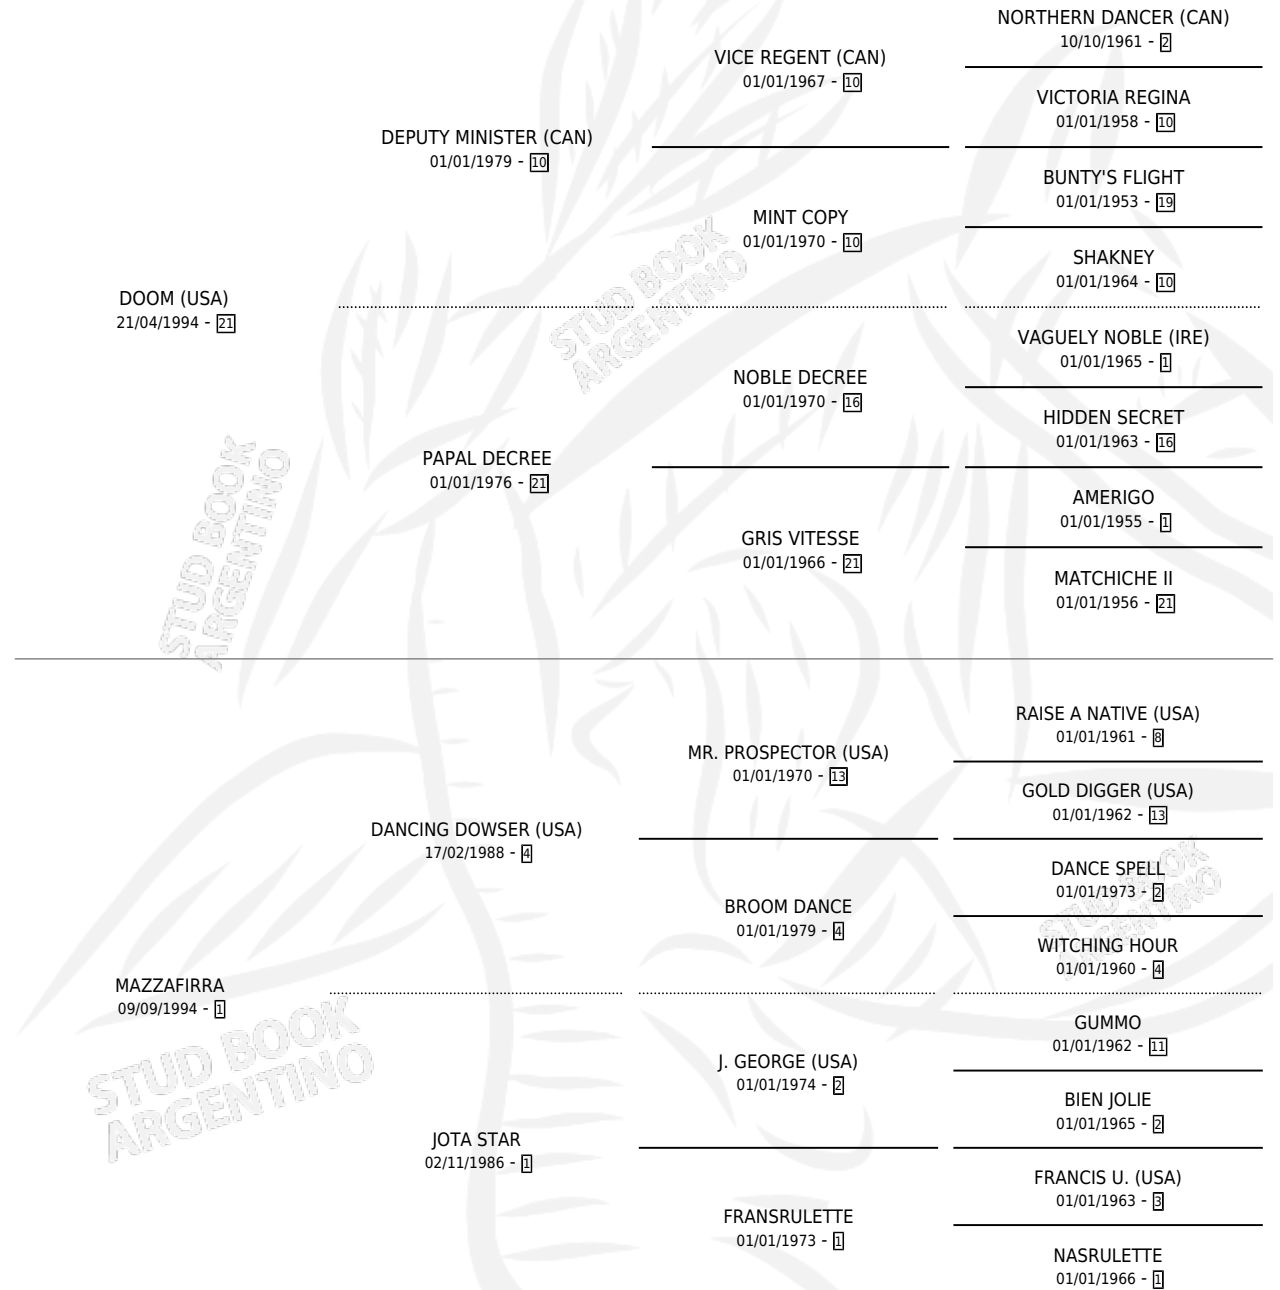

MAZZA DOOM

por DOOM (USA) y MAZZAFIRRA por DANCING DOWSER (USA)

Argentina · Hembra · Zaino · SP · 12/10/2001
Familia 1-n · Volumen 37

ESTADO

TIPIFICACIÓN SANGUÍNEA	X
TIPIFICACIÓN POR ADN	X
PASAPORTE	X
IDENTIFICACIÓN POR MICROCHIP	X
REPRODUCTOR	X

Lugar de nacimiento: Los Nogales

Criador: Los Nogales

PEDIGREE

MAZZA DOOM

Datos oficiales del Stud Book Argentino

Documento generado el 06/05/2026

studbook.org.ar