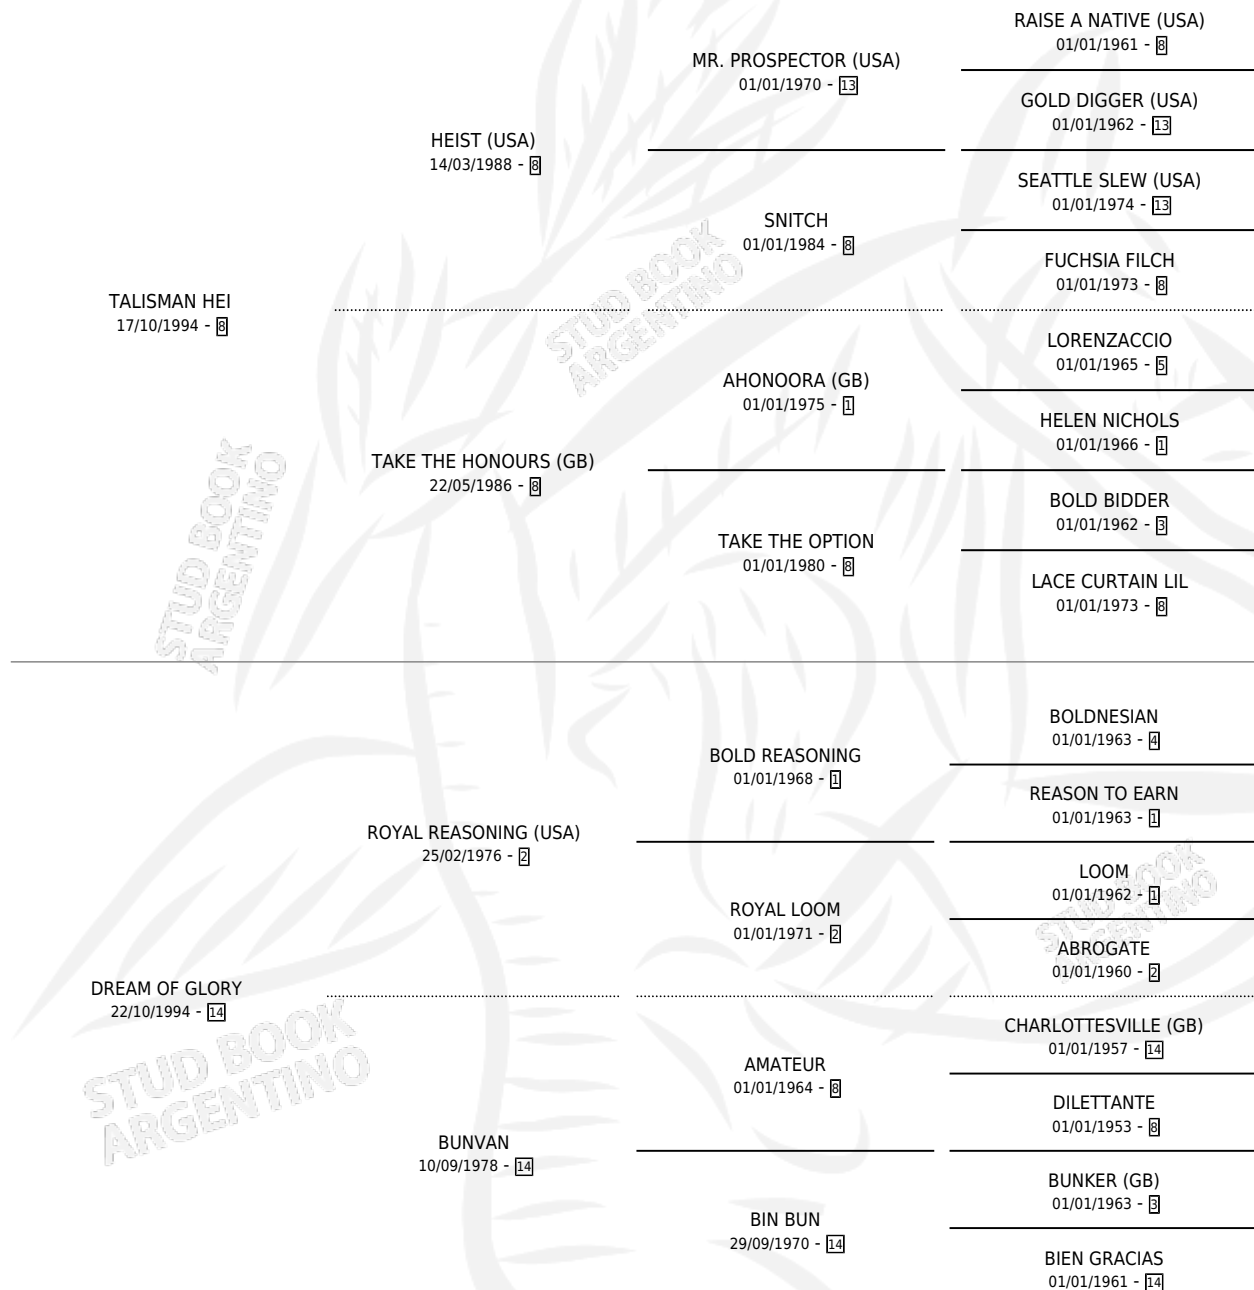

DON BETO HEI

por TALISMAN HEI y DREAM OF GLORY por ROYAL REASONING (USA)

Argentina · Macho · Alazan · SP · 07/10/2001
Familia 14-f · Volumen 37

ESTADO

TIPIFICACIÓN SANGUÍNEA	X
TIPIFICACIÓN POR ADN	X
PASAPORTE	X
IDENTIFICACIÓN POR MICROCHIP	X
REPRODUCTOR	X

Lugar de nacimiento: Campo particular
Criador: Diaz Heriberto Reynaldo

PEDIGREE

DON BETO HEI

Datos oficiales del Stud Book Argentino

Documento generado el 15/05/2026

studbook.org.ar