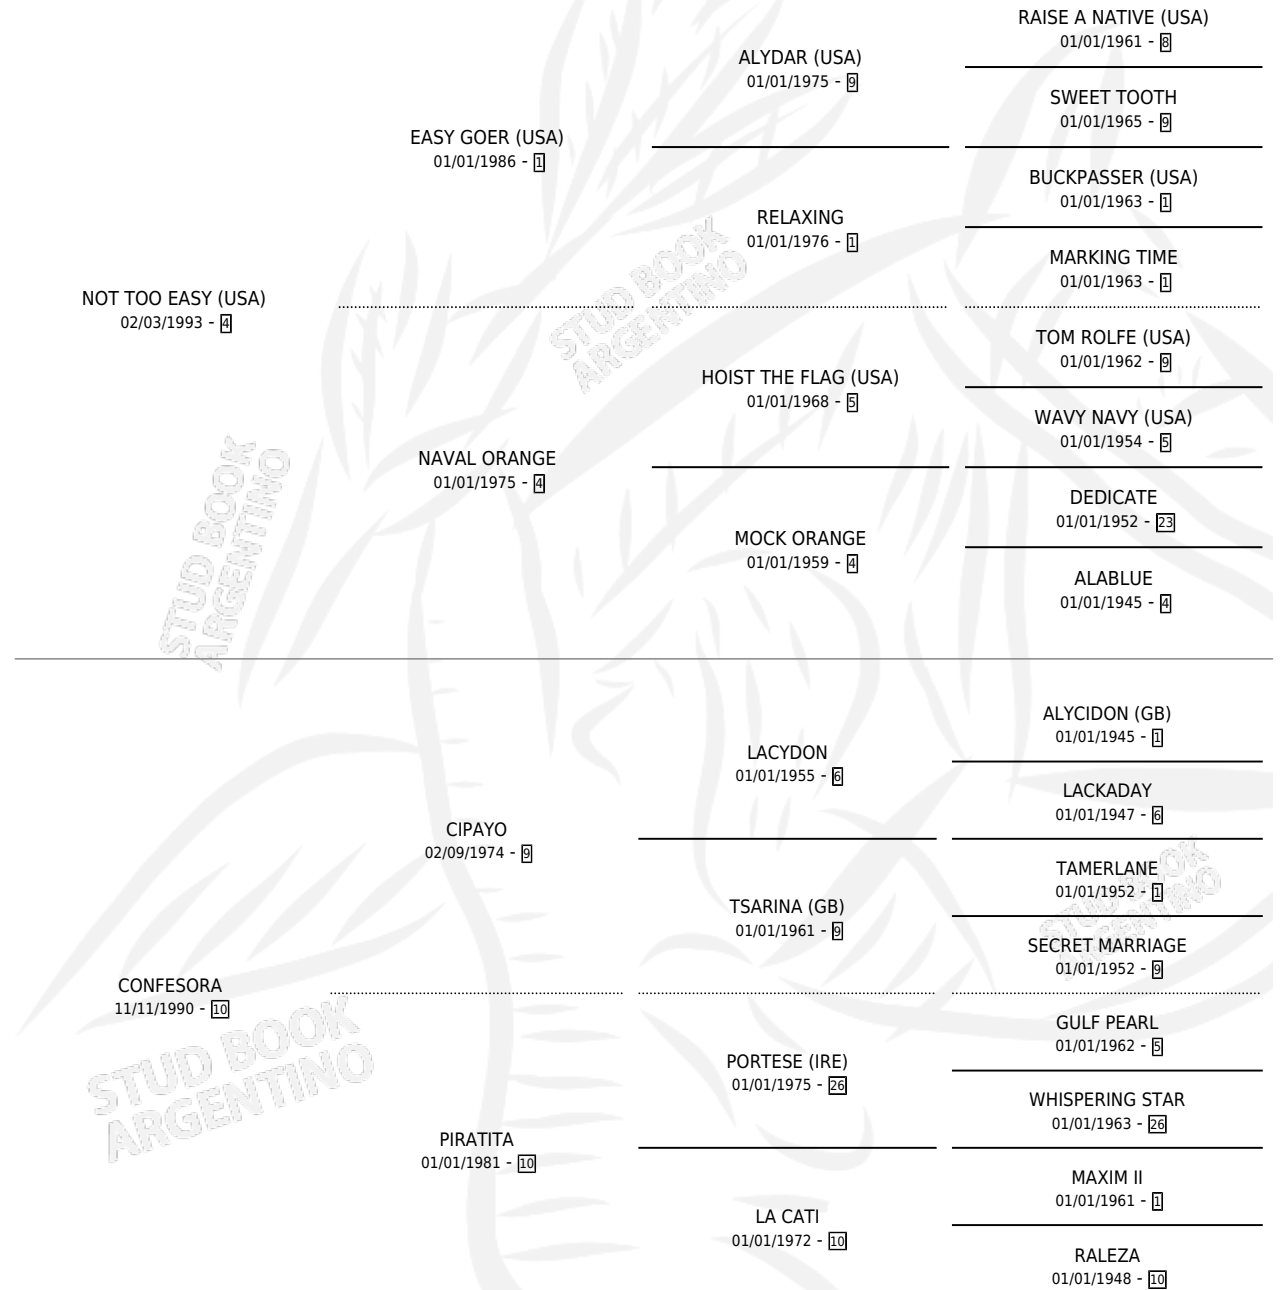

CANSADORA

por NOT TOO EASY (USA) y CONFESORA por CIPAYO

Argentina · Hembra · Zaino · SP · 10/10/2001
Familia 10-d · Volumen 37

ESTADO

TIPIFICACIÓN SANGUÍNEA	✓
TIPIFICACIÓN POR ADN	✓
PASAPORTE	X
IDENTIFICACIÓN POR MICROCHIP	X
REPRODUCTOR	✓

Lugar de nacimiento: Los Cesares

Criador: Los Cesares

~

HIJOS

	MACHOS	HEMBRAS
8 NACIERON	3	5
3 CORRIERON	2	1
1 GANARON	1	0
0 GANADORES CL	0 GANADORES GR	0 GANADORES G1

PEDIGREE