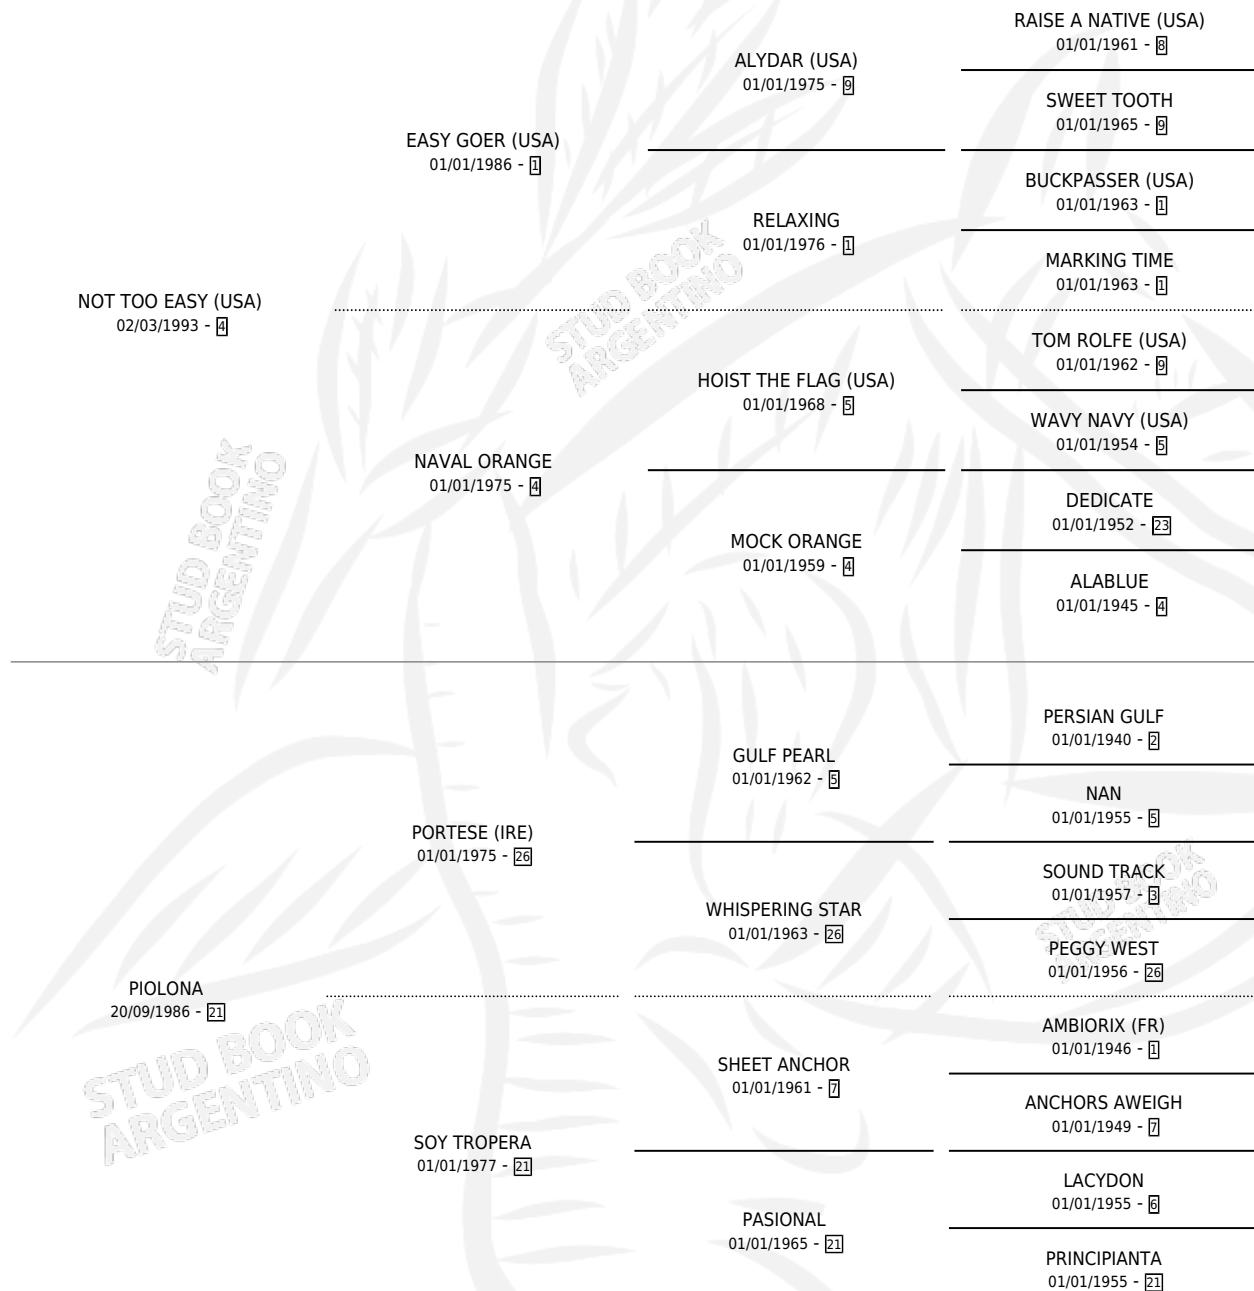

PREDILECCION

por **NOT TOO EASY (USA)** y **PIOLONA** por **PORTESE (IRE)**

Argentina · Hembra · Zaino Doradillo · SP · 07/10/2001
Familia 21 · Volumen 37

ESTADO

TIPIFICACIÓN SANGUÍNEA	✓
TIPIFICACIÓN POR ADN	✓
PASAPORTE	X
IDENTIFICACIÓN POR MICROCHIP	X
REPRODUCTOR	✓

Lugar de nacimiento: Los Cesares

Criador: Los Cesares

~

HIJOS

	MACHOS	HEMBRAS
3 NACIERON	3	0
2 CORRIERON	2	0
1 GANARON	1	0
0 GANADORES CL	0 GANADORES GR	0 GANADORES G1

PEDIGREE

CAMPAÑA

Solo carreras oficiales de Argentina