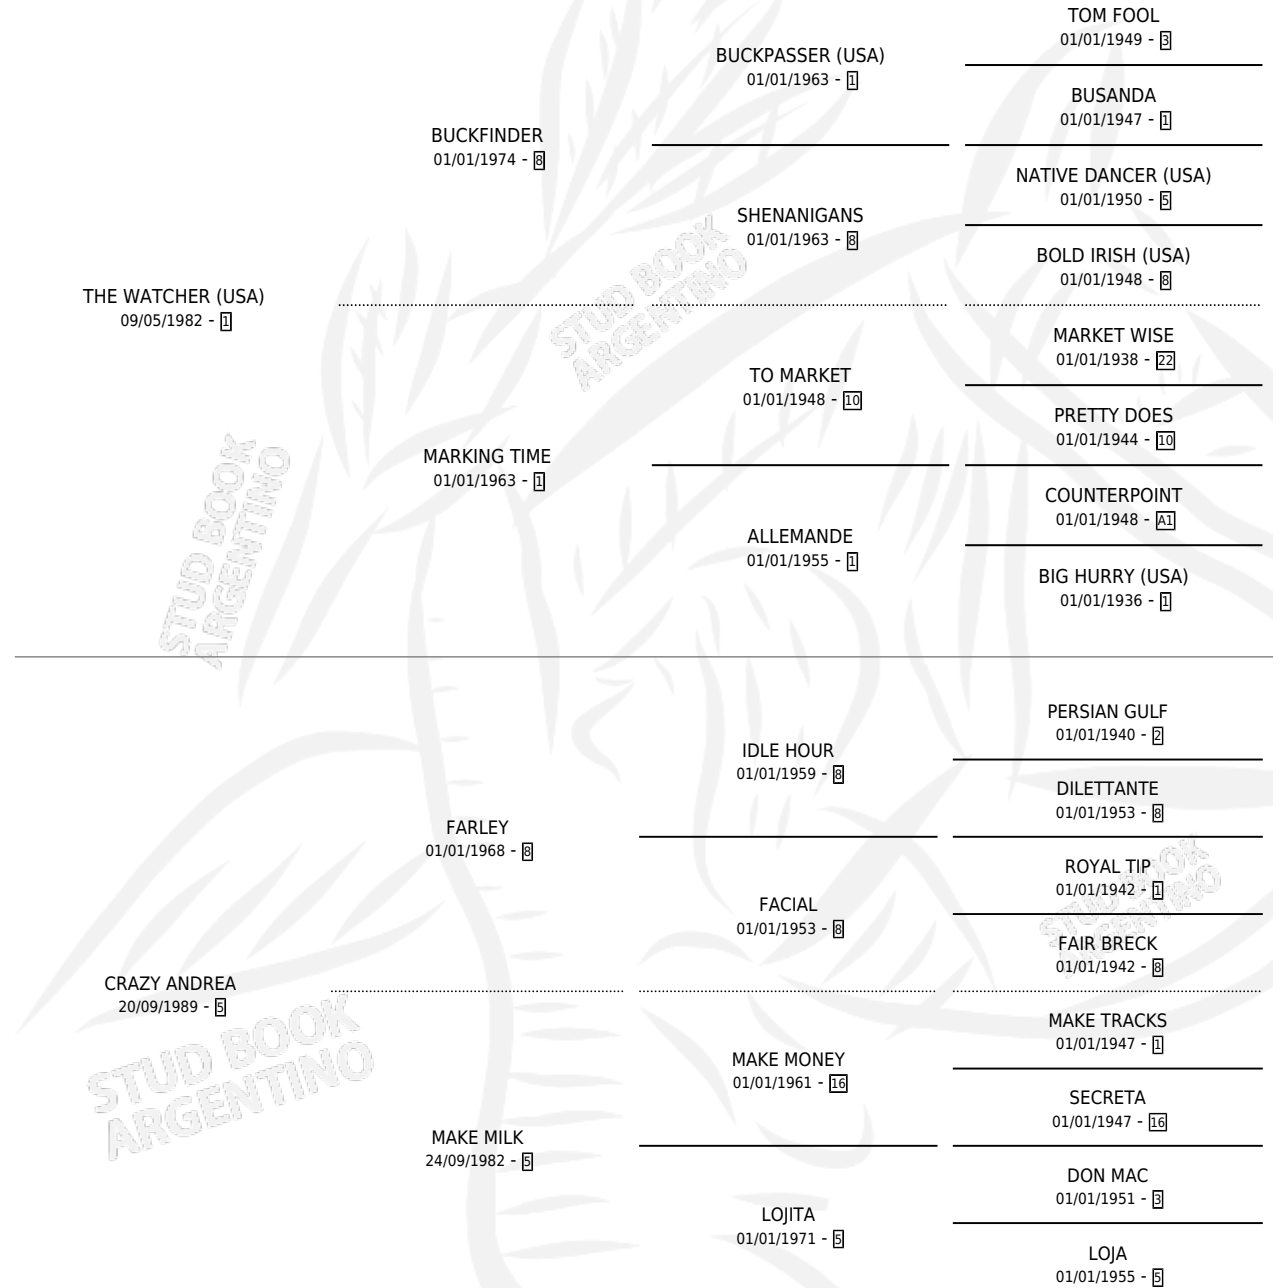

CRAZY PANDO

por THE WATCHER (USA) y CRAZY ANDREA por FARLEY

Argentina · Macho · Zaino Negro · SP · 12/10/2001
Familia 5 · Volumen 37

ESTADO

TIPIFICACIÓN SANGUÍNEA	✓
TIPIFICACIÓN POR ADN	X
PASAPORTE	X
IDENTIFICACIÓN POR MICROCHIP	X
REPRODUCTOR	X

Lugar de nacimiento: El Tala
Criador: Crespo Felix Eduardo

PEDIGREE

CAMPAÑA

Solo carreras oficiales de Argentina

POR EDAD

EDAD	CC	1°	2°	3°	4°	5°	NP	CLC	CLG	CLCG1	CLGG1	IMPORTE	GANANCIA / CC
3 AÑOS	5	0	3	1	0	0	1	0	0	0	0	\$10,290	\$2,058
TOTALES	5	0	3	1	0	0	1	0	0	0	0	\$10,290	\$2,058
%		0.0%	60.0%	20.0%	0.0%	0.0%	20.0%	0.0%	0.0%	0.0%	0.0%		