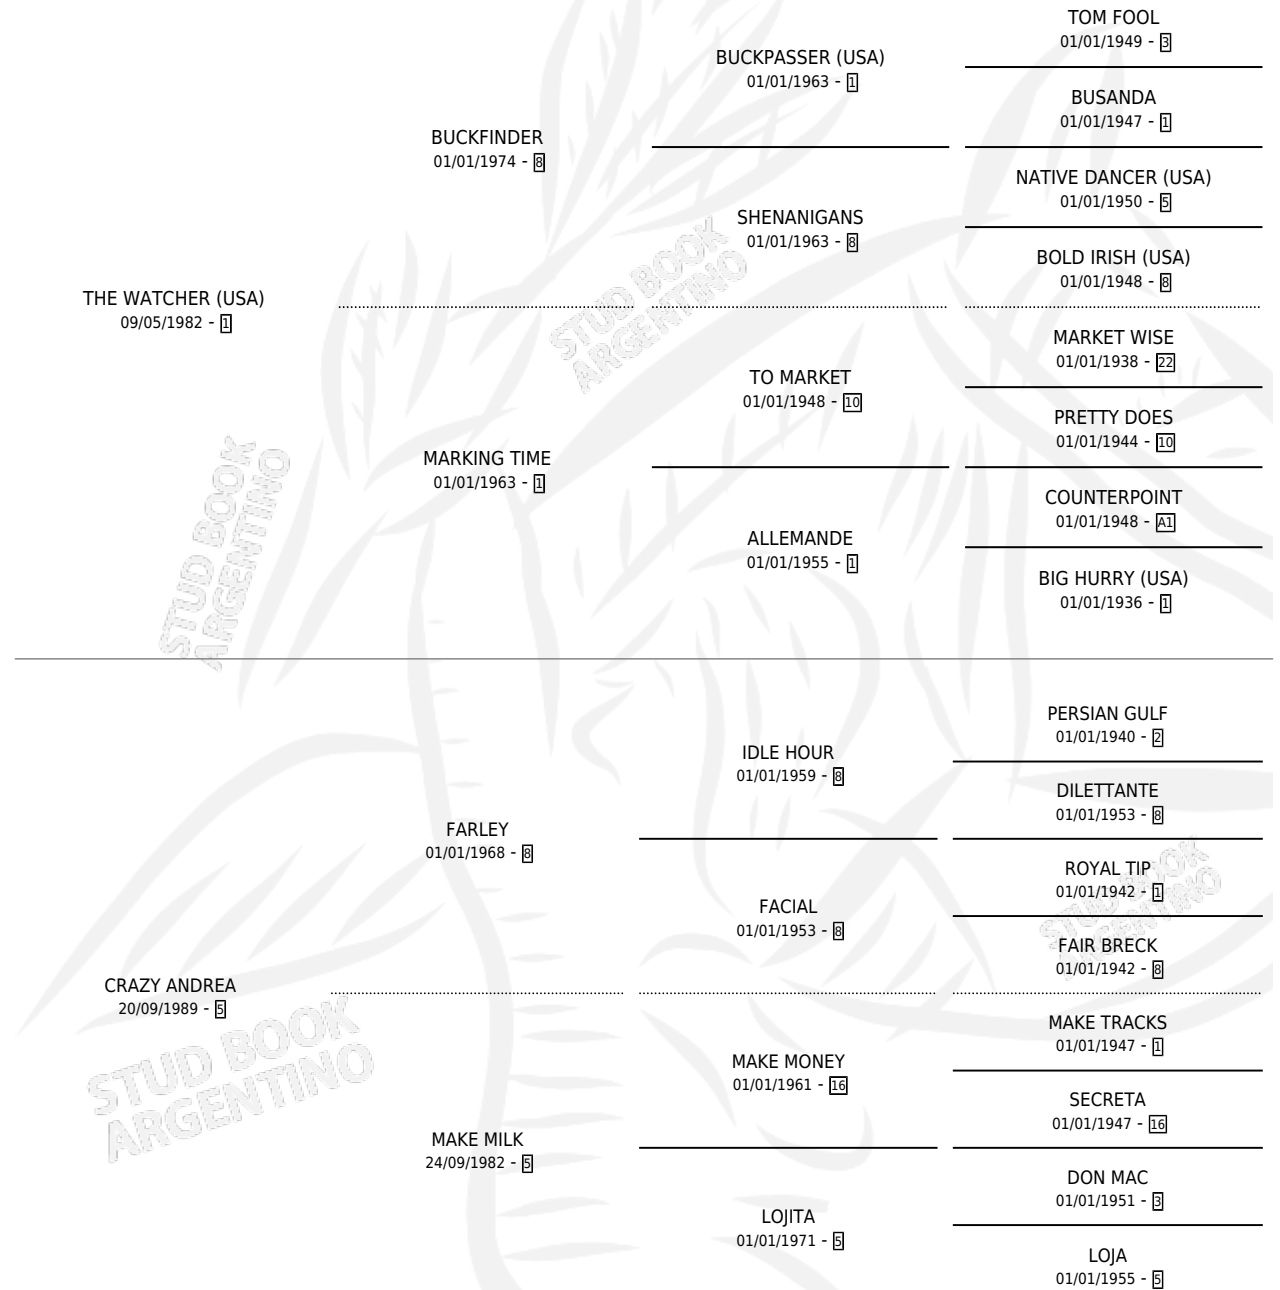

CRAZY PANDO

por THE WATCHER (USA) y CRAZY ANDREA por FARLEY

Argentina · Macho · Zaino Negro · SP · 12/10/2001
Familia 5 · Volumen 37

ESTADO

TIPIFICACIÓN SANGUÍNEA	✓
TIPIFICACIÓN POR ADN	X
PASAPORTE	X
IDENTIFICACIÓN POR MICROCHIP	X
REPRODUCTOR	X

Lugar de nacimiento: El Tala

Criador: Crespo Felix Eduardo

PEDIGREE

CAMPAÑA

Solo carreras oficiales de Argentina

POR EDAD

EDAD	CC	1°	2°	3°	4°	5°	NP	CLC	CLG	CLCG1	CLGG1	IMPORTE	GANANCIA / CC
3 AÑOS	5	0	3	1	0	0	1	0	0	0	0	\$10,290	\$2,058
TOTALES	5	0	3	1	0	0	1	0	0	0	0	\$10,290	\$2,058
%		0.0%	60.0%	20.0%	0.0%	0.0%	20.0%	0.0%	0.0%	0.0%	0.0%		