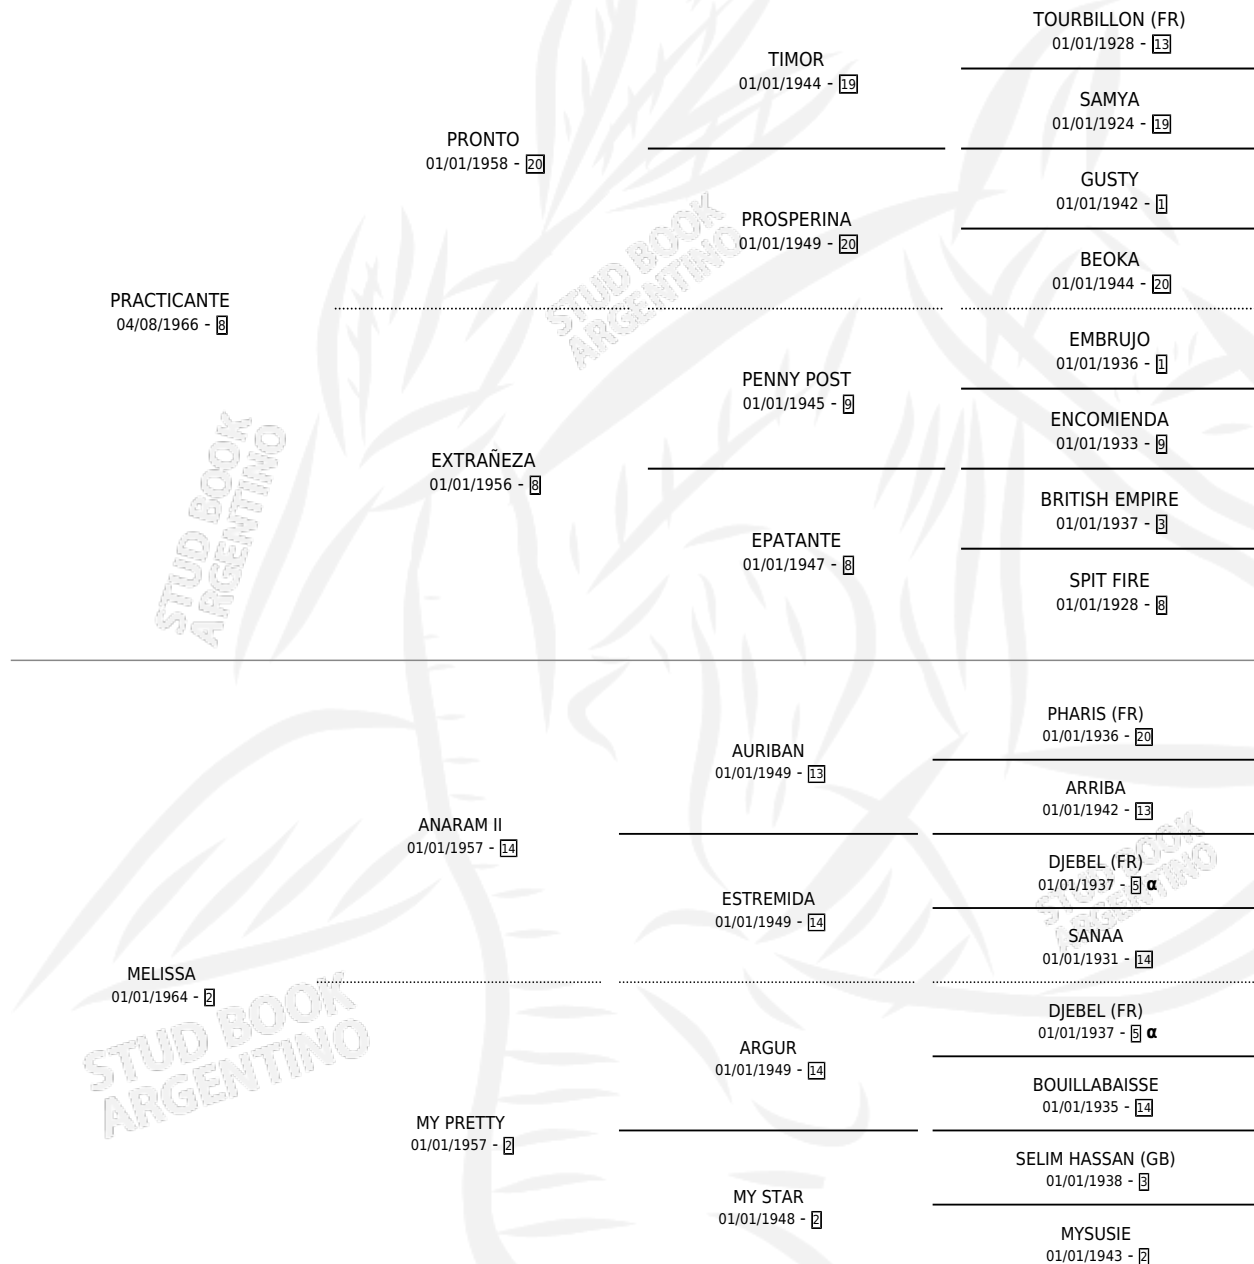

Lugar de nacimiento: Campo particular

Criador: Sin dato

~

HIJOS

	MACHOS	HEMBRAS
5 NACIERON	3	2
4 CORRIERON	3	1
2 GANARON	2	0
0 GANADORES CL	0 GANADORES GR	0 GANADORES G1

PEDIGREE

INBREEDING : α

S

cimientos 3 / Efectividad 27.27%

PADRILLO	PRODUCTO	CRIADOR	1ER SERVICIO	ÚLTIMO SERVICIO
PACIFIC	∅		12/10/1993	14/10/1993
MELODIANTE	∅		24/12/1992	26/12/1992
Datos oficiales del Stud Book Argentino	EL NAÍPE CASTIGA		14/12/1991	16/12/1991
SPUTNIK	∅		25/12/1990	27/12/1990
SPUTNIK	∅		04/11/1989	23/12/1989
PACIFIC	∅		16/12/1988	17/12/1988
PACIFIC	PACIFICDIANTE (M Z, 19/11/1988)	SIN DATO	07/12/1987	08/12/1987
BELGA	∅		16/08/1986	12/12/1986
BELGA	∅			
METALICO	ORPHAN (H ZN, 28/10/1985)	SIN DATO		
PACIFIC	PACIFICANTE (M ZD, 20/11/1984)	SIN DATO		