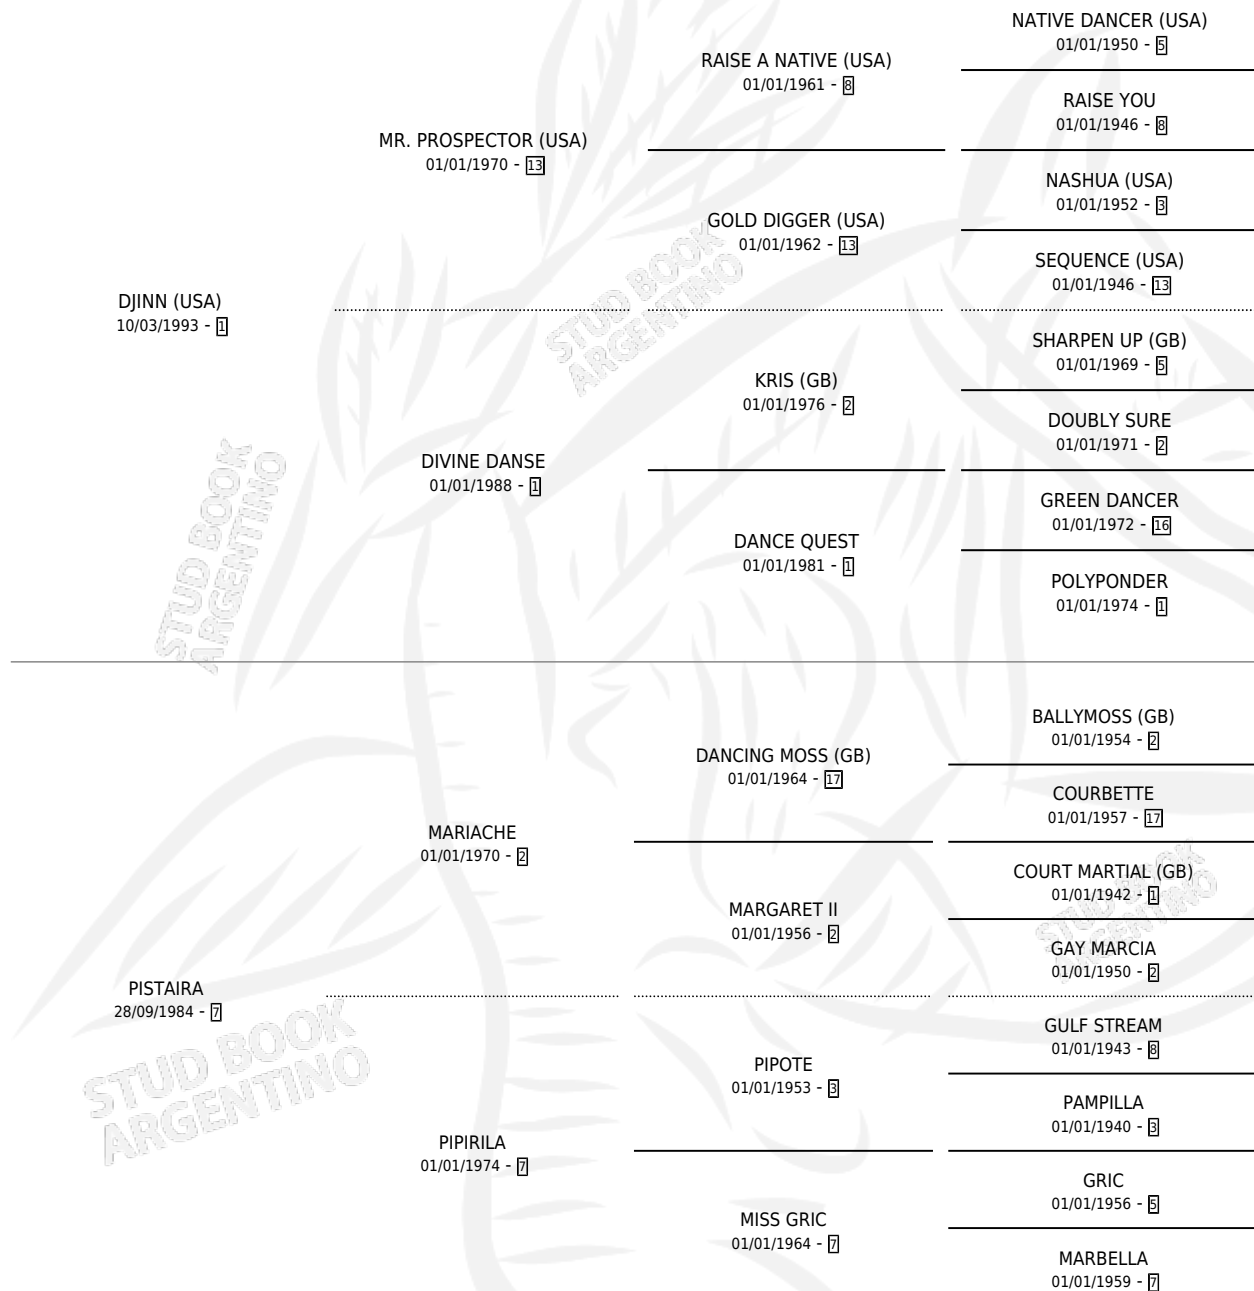

EL PROTECTOR

por DJINN (USA) y PISTAIRA por MARIACHE

Argentina · Macho · Alazan · SP · 15/10/2001
Familia 7 · Volumen 37

ESTADO

TIPIFICACIÓN SANGUÍNEA	✓
TIPIFICACIÓN POR ADN	X
PASAPORTE	X
IDENTIFICACIÓN POR MICROCHIP	X
REPRODUCTOR	X

Lugar de nacimiento: Las Camelias

Criador: Las Camelias

PEDIGREE