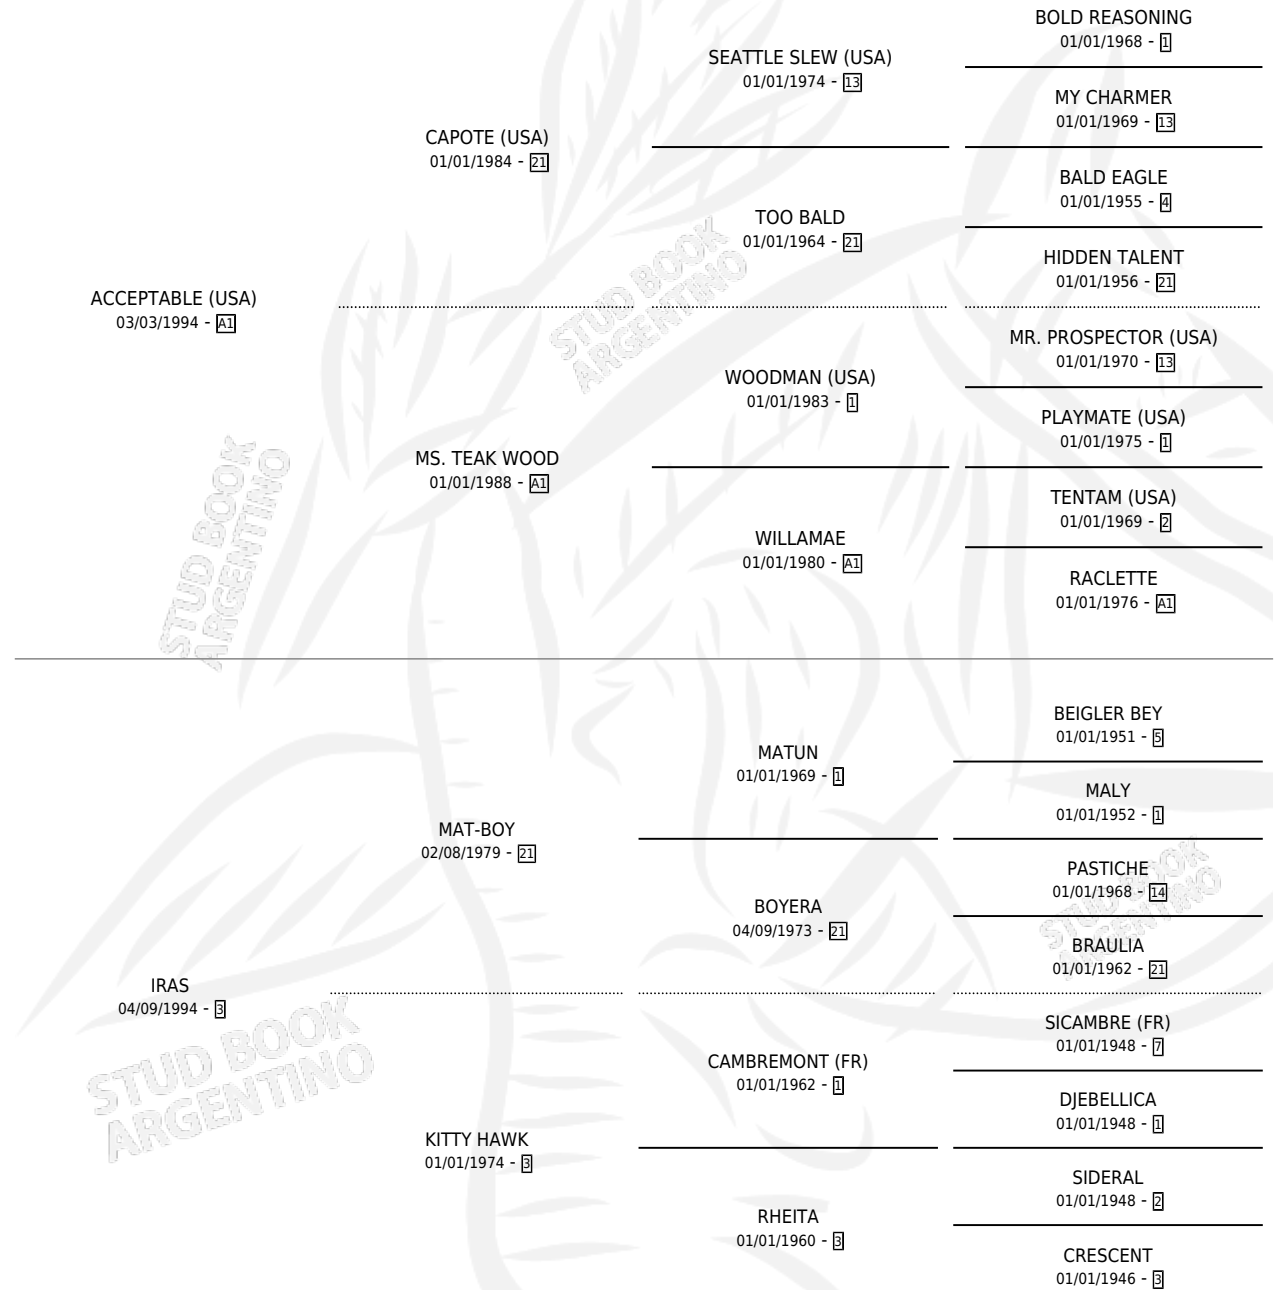

# IRACUNDA

por ACCEPTABLE (USA) y IRAS por MAT-BOY

Argentina · Hembra · Zaino · SP · 02/10/2001  
Familia 3-o · Volumen 37

## ESTADO

TIPIFICACIÓN SANGUÍNEA	X
TIPIFICACIÓN POR ADN	X
PASAPORTE	X
IDENTIFICACIÓN POR MICROCHIP	X
REPRODUCTOR	X

**Lugar de nacimiento:** Campo particular

**Criador:** Bianchi Esteban Javier Maria

## PEDIGREE