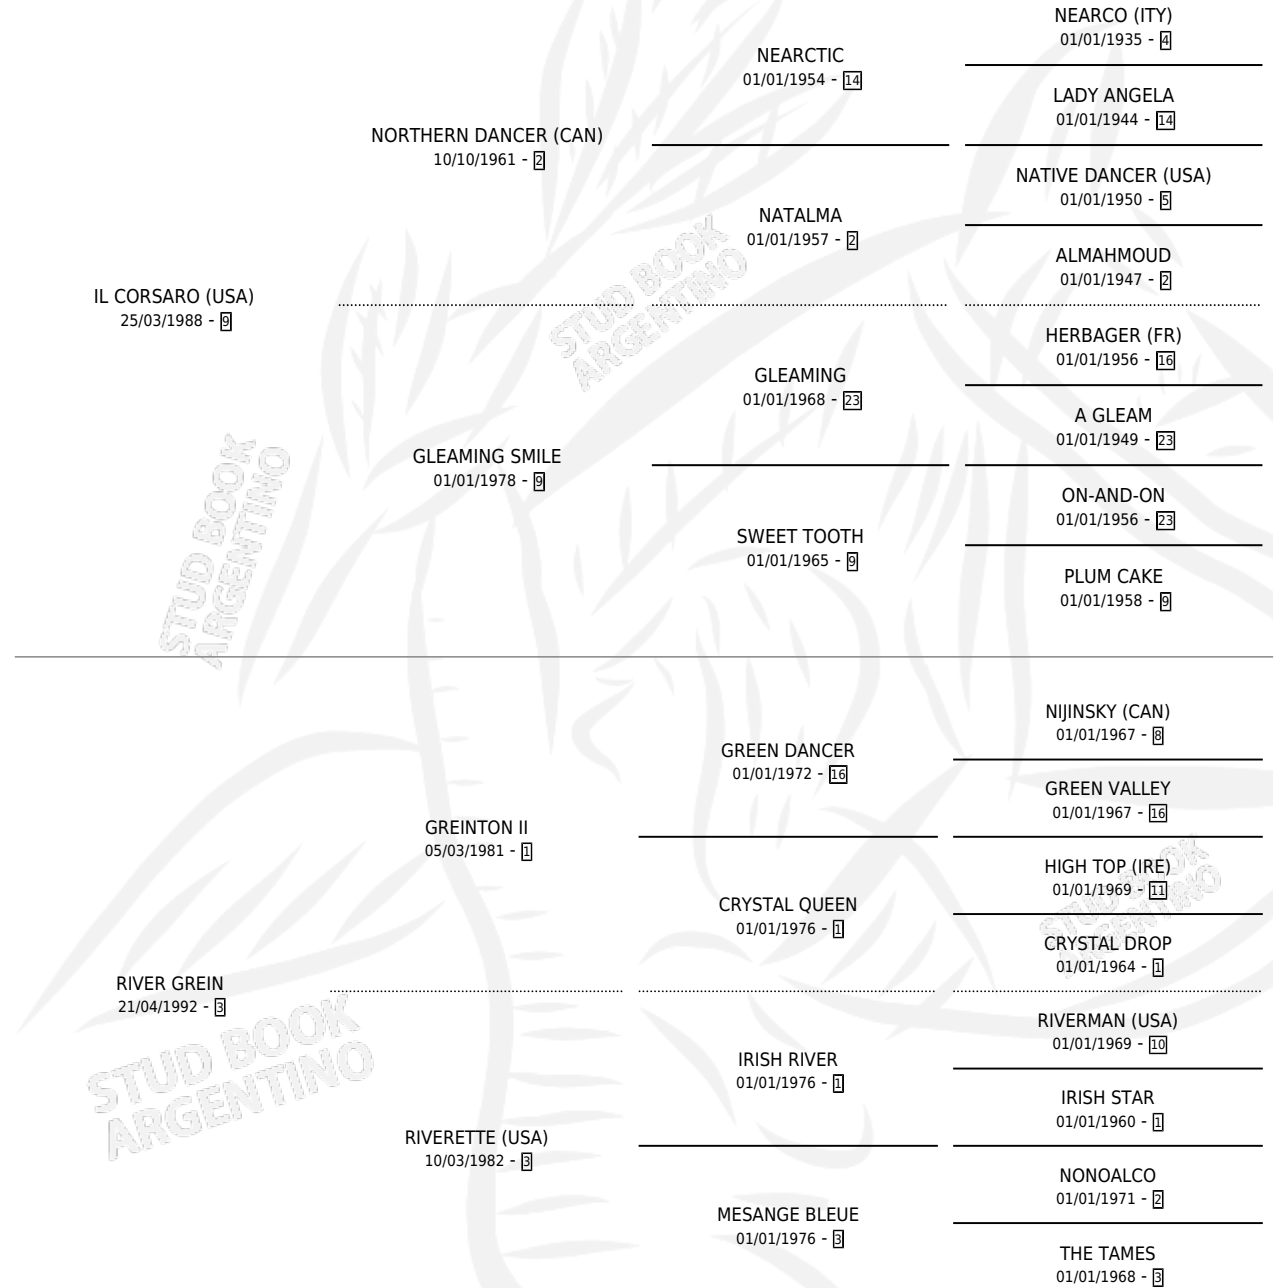

CORSA RIVER

por **IL CORSARO (USA)** y **RIVER GREIN** por **GREINTON II**

Argentina · Hembra · Zaino Doradillo · SP · 09/10/2001
Familia 3-f · Volumen 37

ESTADO

TIPIFICACIÓN SANGUÍNEA	✓
TIPIFICACIÓN POR ADN	✓
PASAPORTE	X
IDENTIFICACIÓN POR MICROCHIP	X
REPRODUCTOR	✓

Lugar de nacimiento: El Tala

Criador: El Tala

~

HIJOS

	MACHOS	HEMBRAS
6 NACIERON	4	2
SIN ACTUACIONES		

PEDIGREE

S

mientos 6 / Efectividad 85.71%

PADRILLO	PRODUCTO	CRIADOR	1ER SERVICIO	ÚLTIMO SERVICIO
RON RON	RON MELODIA (H T, 02/11/2013)	HAMITY CARLOS LUIS MARTINEZ ERNESTO	16/11/2012	19/11/2012
FIRE TOSS	FIRE RIVER (M ZD, 25/10/2012)	NIMANOR	30/10/2011	01/11/2011
POTRO SAHARA	POTRO PIRATA (M Z, 06/07/2011)	NIMANOR	08/08/2010	08/08/2010
FIRE TOSS	FIRE CORSARO (M ZD, 05/07/2010)	NIMANOR	07/08/2009	07/08/2009
FIRE TOSS	∅		13/11/2008	13/11/2008
BLAMEITONRIO	MI PROMETIDO (M Z, 03/10/2008)	NIMANOR	07/10/2007	07/10/2007
SILVER PLANET	CORSA PLANET (H ZC, 28/10/2006) •MURIÓ EL 06/01/2007•	NIMANOR	11/10/2005	19/11/2005