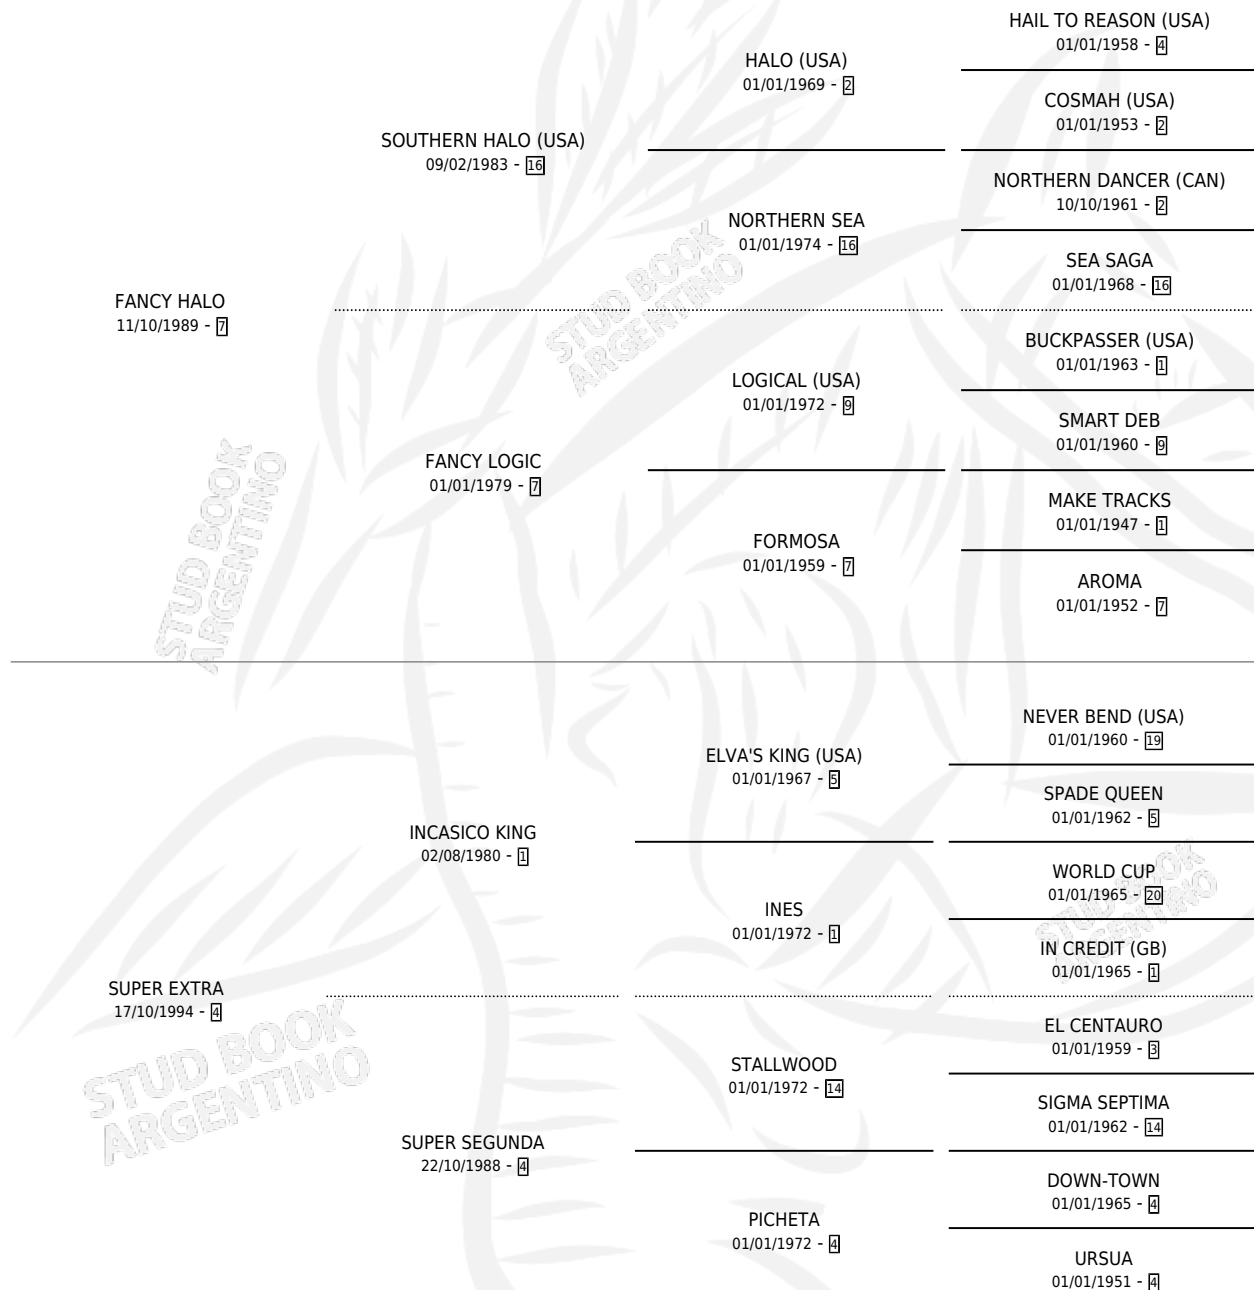

PRIMA HALO

por FANCY HALO y SUPER EXTRA por INCASICO KING

Argentina · Hembra · Zaino Doradillo · SP · 19/10/2001
Familia 4-h · Volumen 37

ESTADO

TIPIFICACIÓN SANGUÍNEA	✓
TIPIFICACIÓN POR ADN	✓
PASAPORTE	X
IDENTIFICACIÓN POR MICROCHIP	X
REPRODUCTOR	✓

Lugar de nacimiento: Dos Hermanas

Criador: Sin dato

~

HIJOS

	MACHOS	HEMBRAS
3 NACIERON	3	0
1 CORRIERON	1	0

SIN ACTUACIONES

PEDIGREE

CAMPAÑA

Solo carreras oficiales de Argentina

POR EDAD

EDAD	CC	1°	2°	3°	4°	5°	NP	CLC	CLG	CLCG1	CLGG1	IMPORTE	GANANCIA / CC
2 AÑOS	1	0	0	0	0	0	1	0	0	0	0	\$0	\$0
3 AÑOS	8	1	0	1	2	3	1	0	0	0	0	\$12,265	\$1,533
5 AÑOS	2	0	0	0	0	0	2	0	0	0	0	\$0	\$0
TOTALES	11	1	0	1	2	3	4	0	0	0	0	\$12,265	\$1,115
%		9.1%	0.0%	9.1%	18.2%	27.3%	36.4%	0.0%	0.0%	0.0%	0.0%		