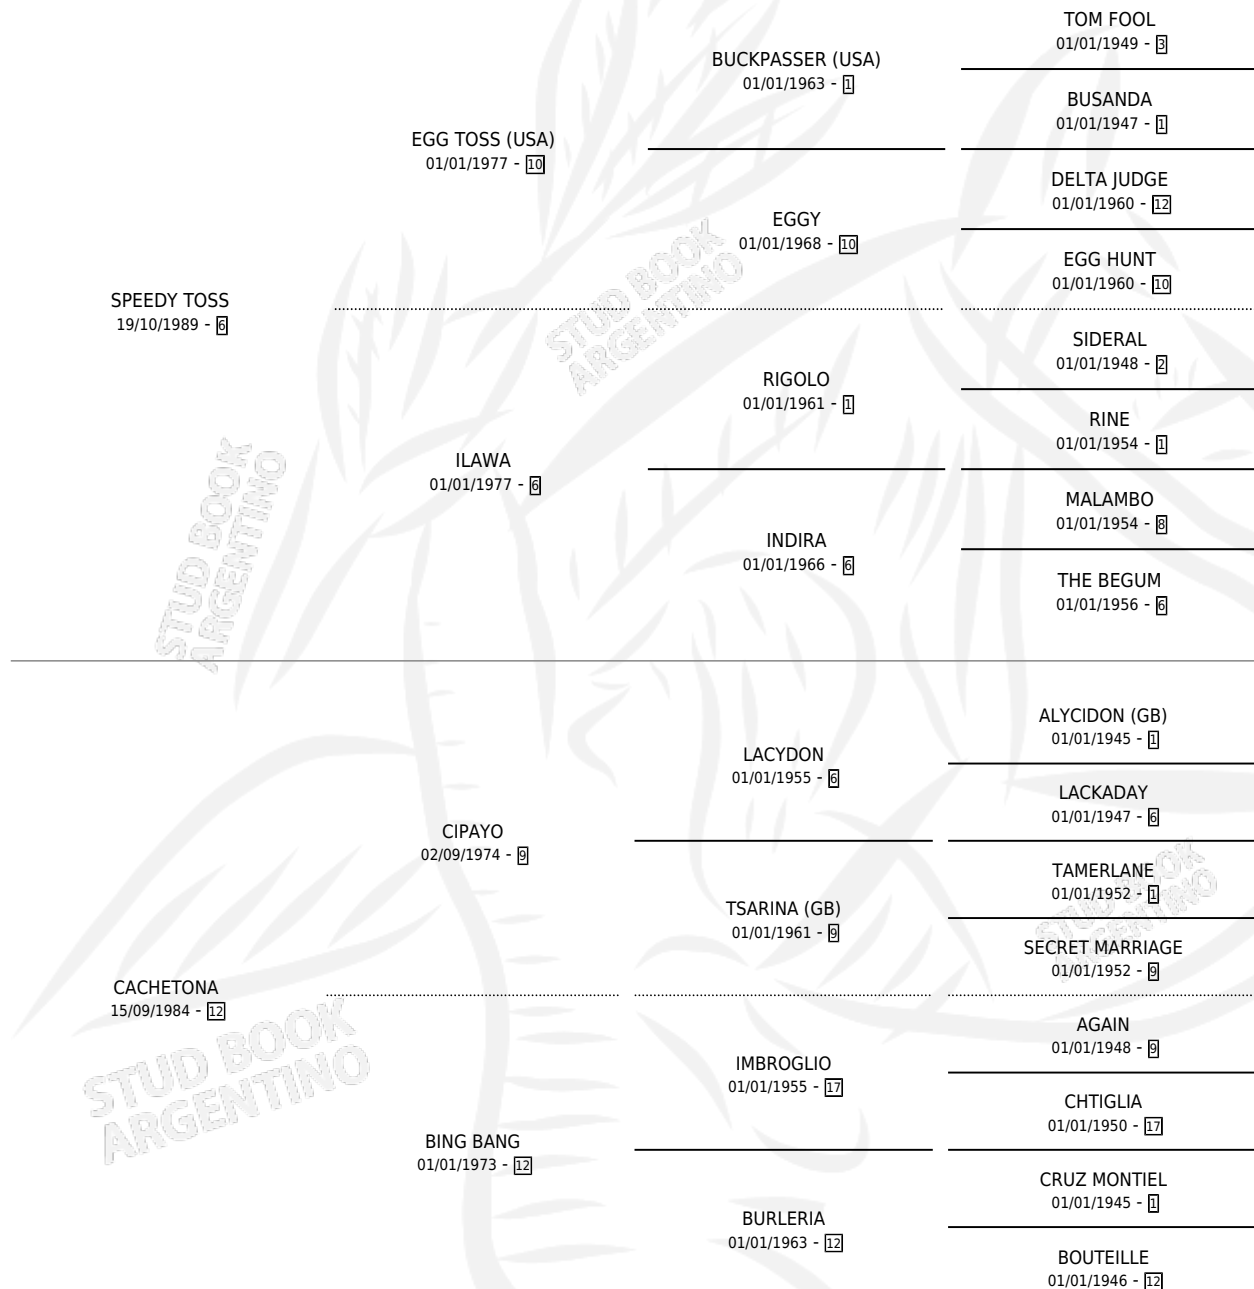

VELOSS PIMIENTO

por **SPEEDY TOSS** y **CACHETONA** por **CIPAYO**

Argentina · Macho · Zaino Colorado · SP · 12/10/2001
Familia 12-d · Volumen 37

ESTADO

TIPIFICACIÓN SANGUÍNEA	✓
TIPIFICACIÓN POR ADN	X
PASAPORTE	X
IDENTIFICACIÓN POR MICROCHIP	X
REPRODUCTOR	X

Lugar de nacimiento: Revancha

Criador: Revancha

PEDIGREE

CAMPAÑA

Solo carreras oficiales de Argentina

POR EDAD

EDAD	CC	1°	2°	3°	4°	5°	NP	CLC	CLG	CLCG1	CLGG1	IMPORTE	GANANCIA / CC
5 AÑOS	2	0	0	0	0	0	2	0	0	0	0	\$0	\$0
TOTALES	2	0	0	0	0	0	2	0	0	0	0	\$0	\$0
%		0.0%	0.0%	0.0%	0.0%	0.0%	100%	0.0%	0.0%	0.0%	0.0%		