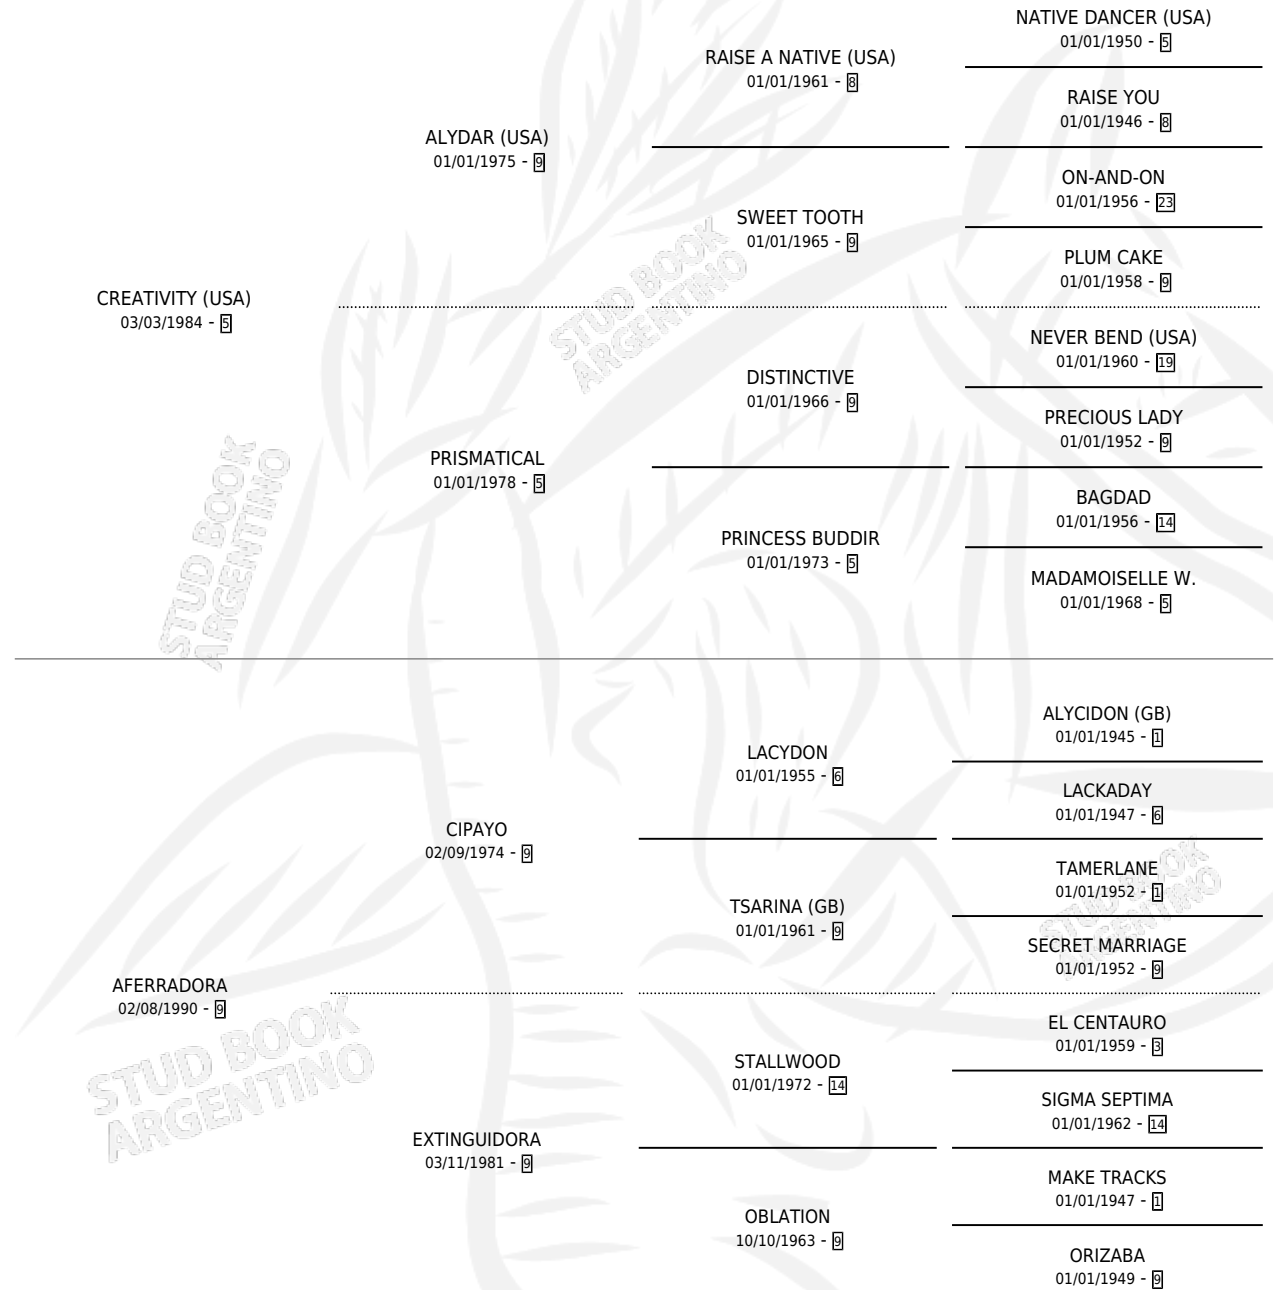

ARERRADO

por CREATIVITY (USA) y AFERRADORA por CIPAYO

Argentina · Macho · Alazan · SP · 20/10/2001
Familia 9-g · Volumen 37

ESTADO

TIPIFICACIÓN SANGUÍNEA	✓
TIPIFICACIÓN POR ADN	X
PASAPORTE	X
IDENTIFICACIÓN POR MICROCHIP	X
REPRODUCTOR	X

Lugar de nacimiento: Los Mimbres

Criador: Los Mimbres

PEDIGREE