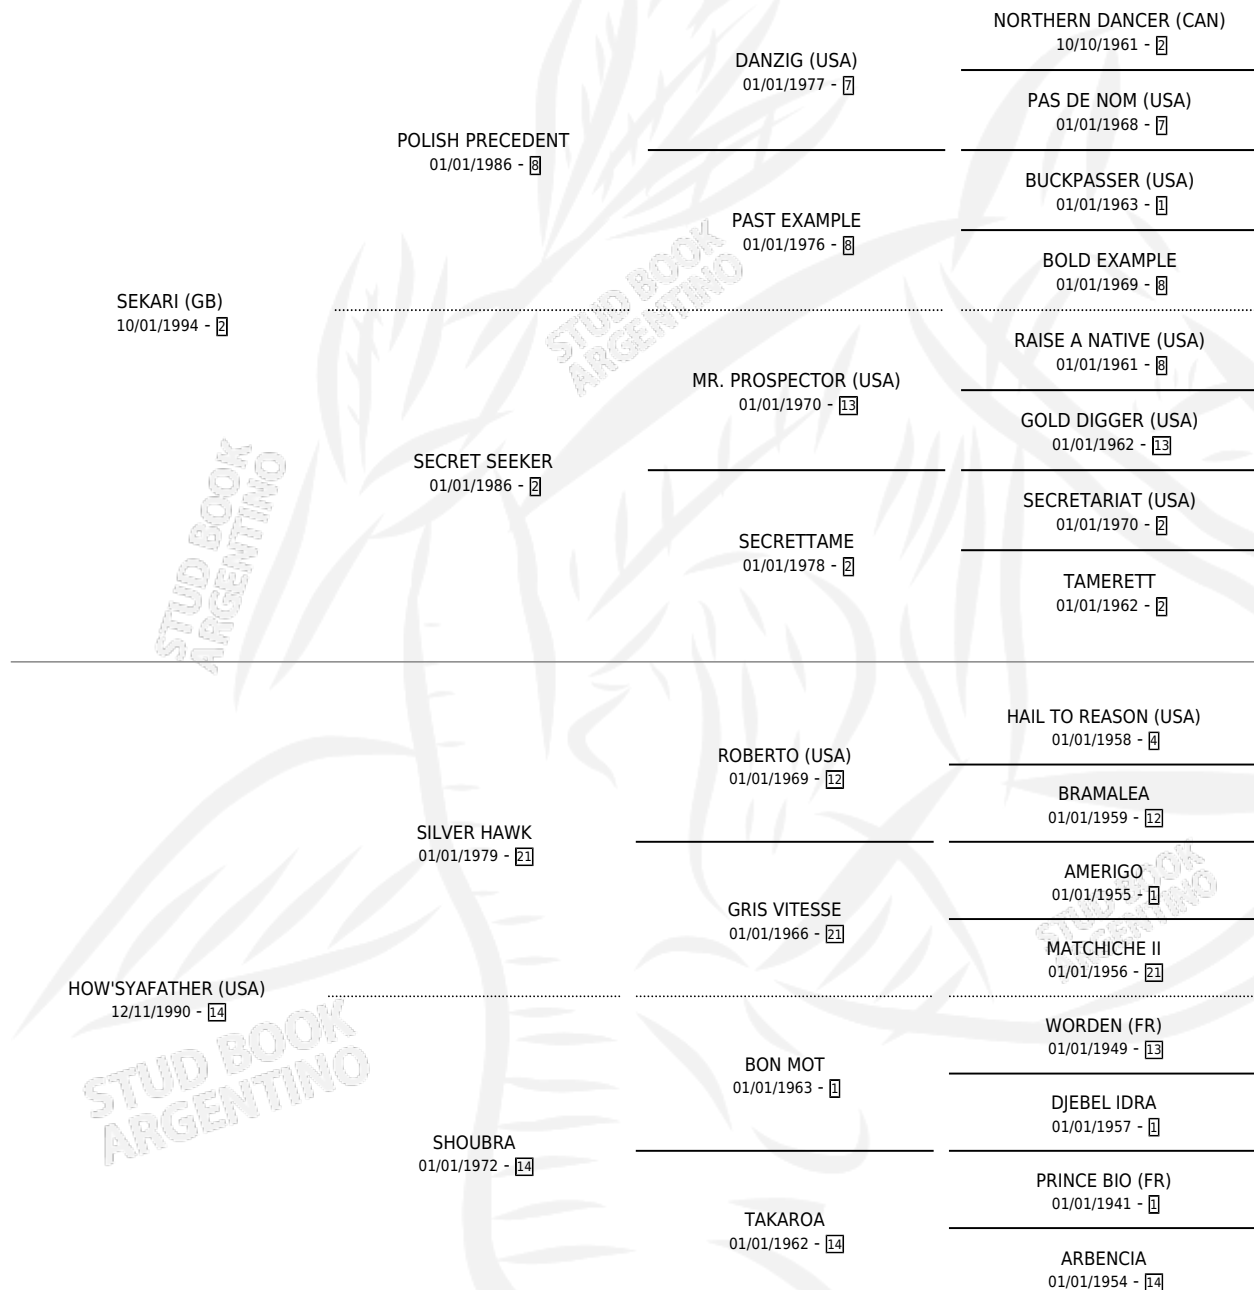

Lugar de nacimiento: Danymar

Criador: Di Nucci Sebastian Manuel

~

HIJOS

	MACHOS	HEMBRAS
4 NACIERON	1	3
3 CORRIERON	1	2

SIN ACTUACIONES

PEDIGREE

CAMPAÑA

Solo carreras oficiales de Argentina

POR EDAD

EDAD	CC	1°	2°	3°	4°	5°	NP	CLC	CLG	CLCG1	CLGG1	IMPORTE	GANANCIA / CC
4 AÑOS	3	0	0	0	1	0	2	0	0	0	0	\$1,400	\$467
5 AÑOS	3	0	0	0	0	1	2	0	0	0	0	\$550	\$183
TOTALES	6	0	0	0	1	1	4	0	0	0	0	\$1,950	\$325
%		0.0%	0.0%	0.0%	16.7%	16.7%	66.7%	0.0%	0.0%	0.0%	0.0%		