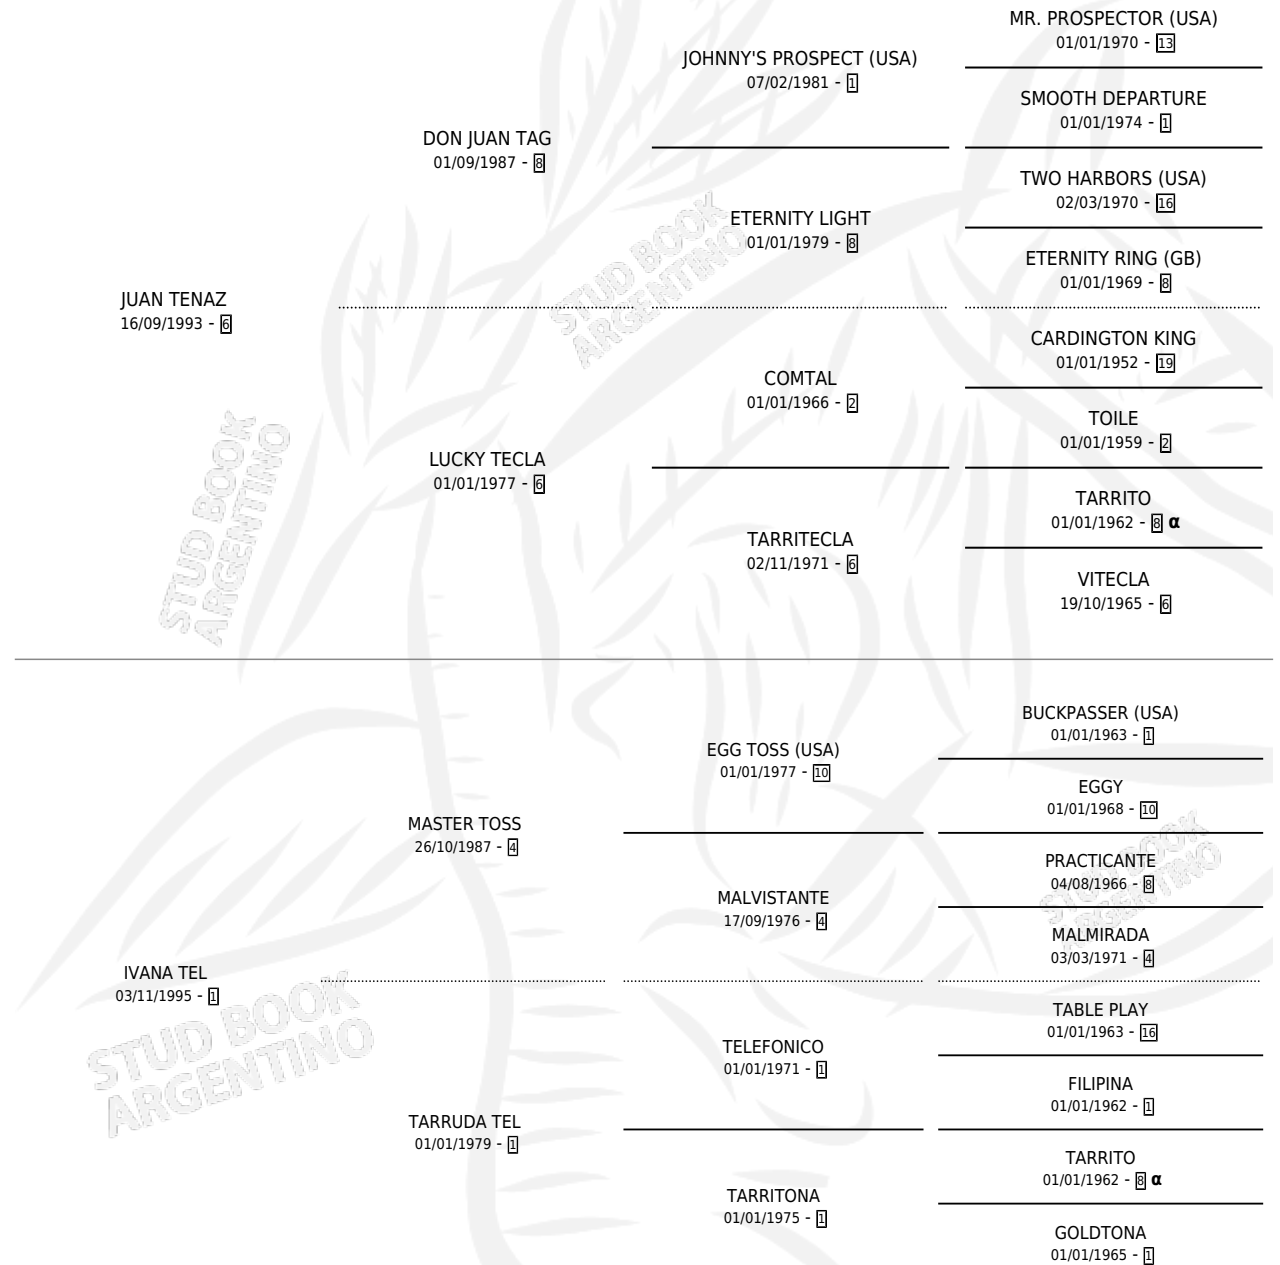

OPALO TEL

por JUAN TENAZ y IVANA TEL por MASTER TOSS

Argentina · Macho · Alazan · SP · 19/09/2001
Familia 1-I · Volumen 37

ESTADO

TIPIFICACIÓN SANGUÍNEA	✓
TIPIFICACIÓN POR ADN	X
PASAPORTE	X
IDENTIFICACIÓN POR MICROCHIP	X
REPRODUCTOR	X

Lugar de nacimiento: Monitor

Criador: Sin dato

PEDIGREE

INBREEDING : α

OPALO TEL

Datos oficiales del Stud Book Argentino

Documento generado el 14/05/2026

studbook.org.ar