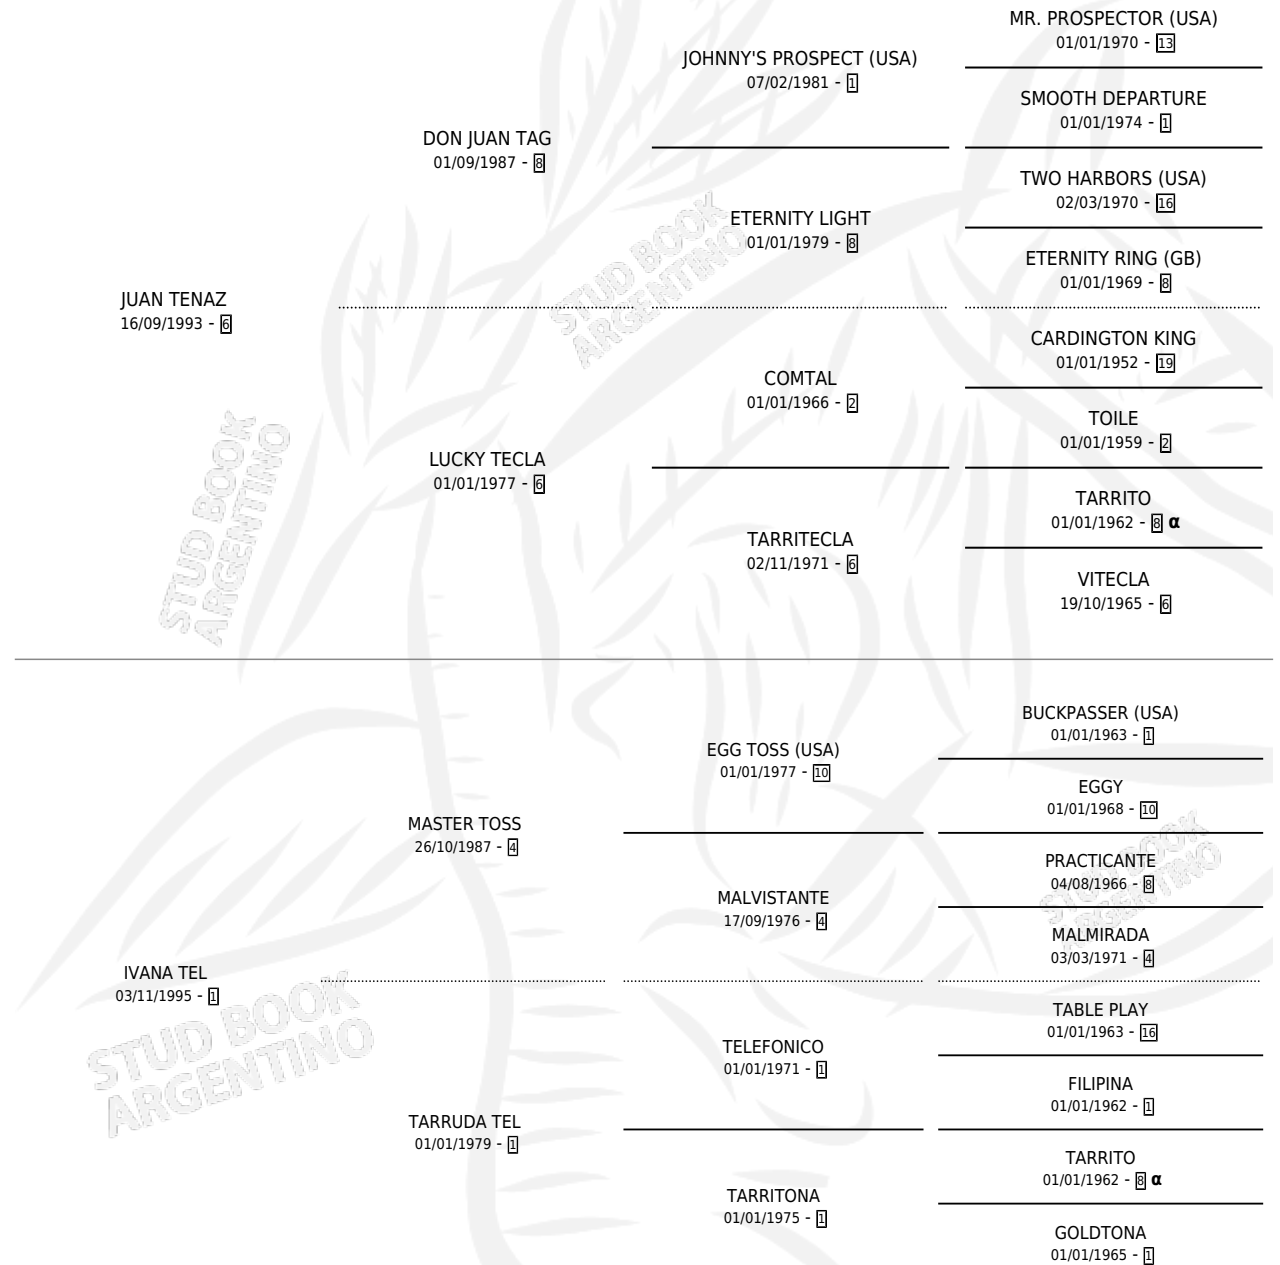

OPALO TEL

por JUAN TENAZ y IVANA TEL por MASTER TOSS

Argentina · Macho · Alazan · SP · 19/09/2001
Familia 1-I · Volumen 37

ESTADO

TIPIFICACIÓN SANGUÍNEA	✓
TIPIFICACIÓN POR ADN	X
PASAPORTE	X
IDENTIFICACIÓN POR MICROCHIP	X
REPRODUCTOR	X

Lugar de nacimiento: Monitor

Criador: Sin dato

PEDIGREE

INBREEDING : α

OPALO TEL

Datos oficiales del Stud Book Argentino

Documento generado el 08/05/2026

studbook.org.ar