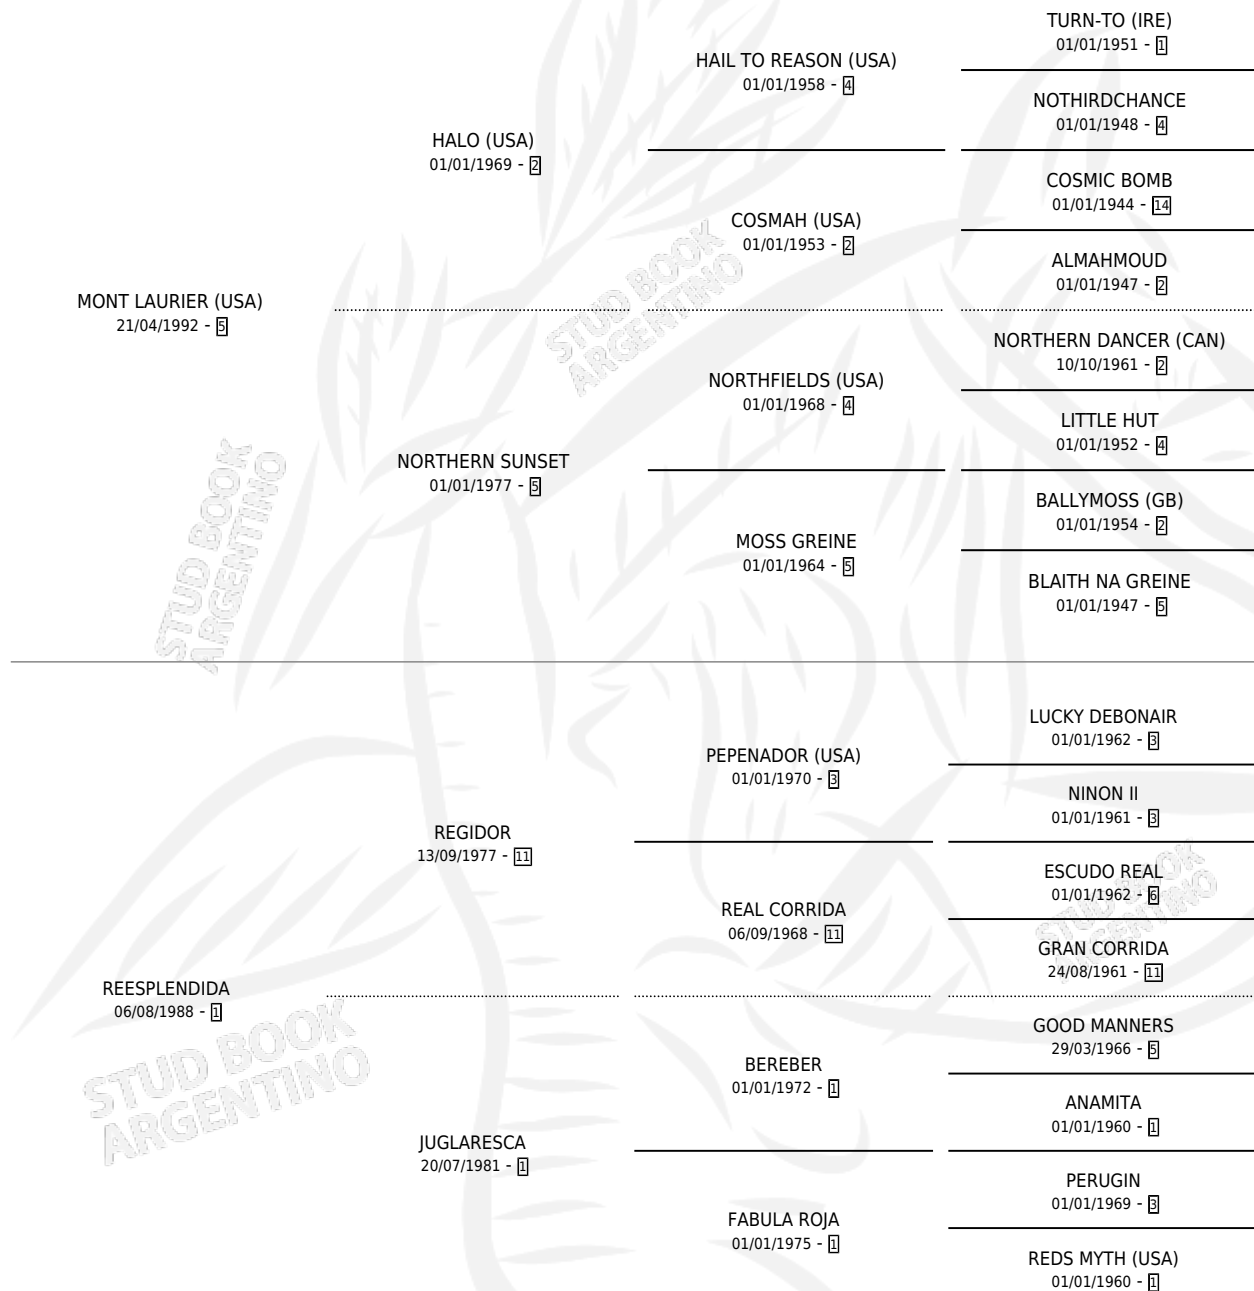

MONT REGIDORA

por MONT LAURIER (USA) y REESPLENDIDA por REGIDOR

Argentina · Hembra · Zaino · SP · 04/10/2001
Familia 1-w · Volumen 37

ESTADO

TIPIFICACIÓN SANGUÍNEA	✓
TIPIFICACIÓN POR ADN	✓
PASAPORTE	X
IDENTIFICACIÓN POR MICROCHIP	X
REPRODUCTOR	✓

Lugar de nacimiento: Campo particular

Criador: Sin dato

PEDIGREE