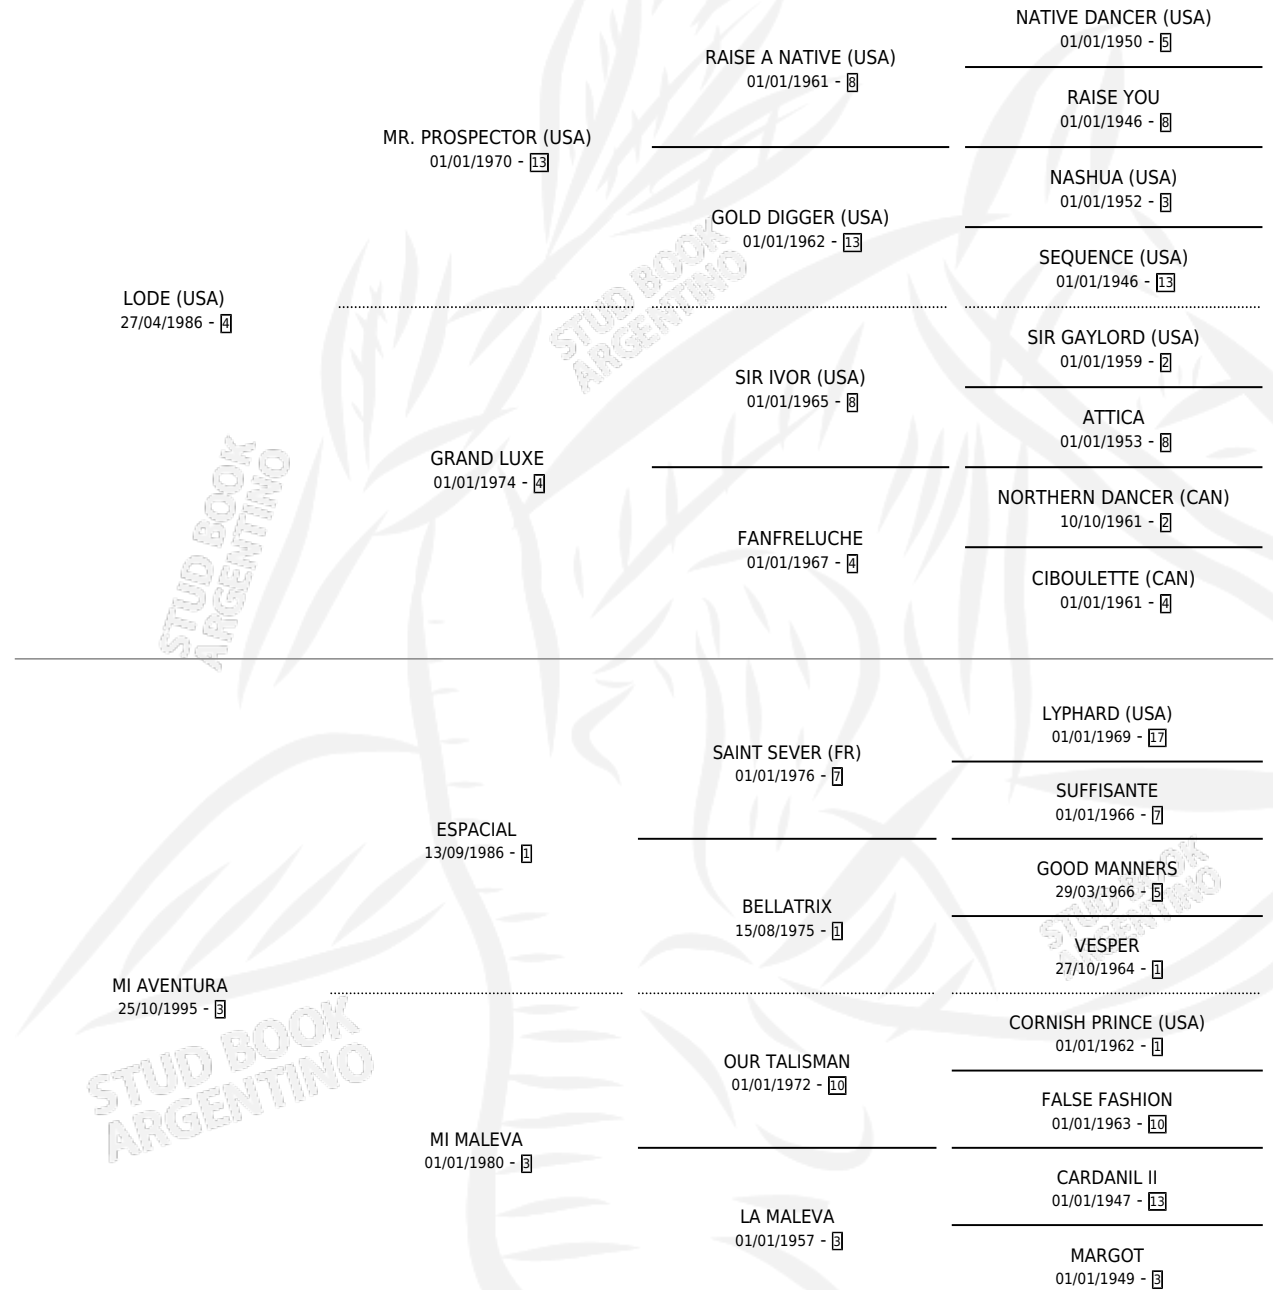

MISTO QUENTE

por **LODE (USA)** y **MI AVENTURA** por **ESPACIAL**

Argentina · Macho · Alazan Tostado · SP · 23/10/2001
Familia 3-h · Volumen 37

ESTADO

TIPIFICACIÓN SANGUÍNEA	✓
TIPIFICACIÓN POR ADN	X
PASAPORTE	X
IDENTIFICACIÓN POR MICROCHIP	X
REPRODUCTOR	X

Lugar de nacimiento: Santa Maria De Araras

Criador: Santa Maria De Araras

PEDIGREE

CAMPAÑA

Solo carreras oficiales de Argentina

POR EDAD

EDAD	CC	1°	2°	3°	4°	5°	NP	CLC	CLG	CLCG1	CLGG1	IMPORTE	GANANCIA / CC
5 AÑOS	10	1	0	0	0	0	9	0	0	0	0	\$10,500	\$1,050
6 AÑOS	2	0	0	0	0	0	2	0	0	0	0	\$0	\$0
TOTALES	12	1	0	0	0	0	11	0	0	0	0	\$10,500	\$875
%		8.3%	0.0%	0.0%	0.0%	0.0%	91.7%	0.0%	0.0%	0.0%	0.0%		