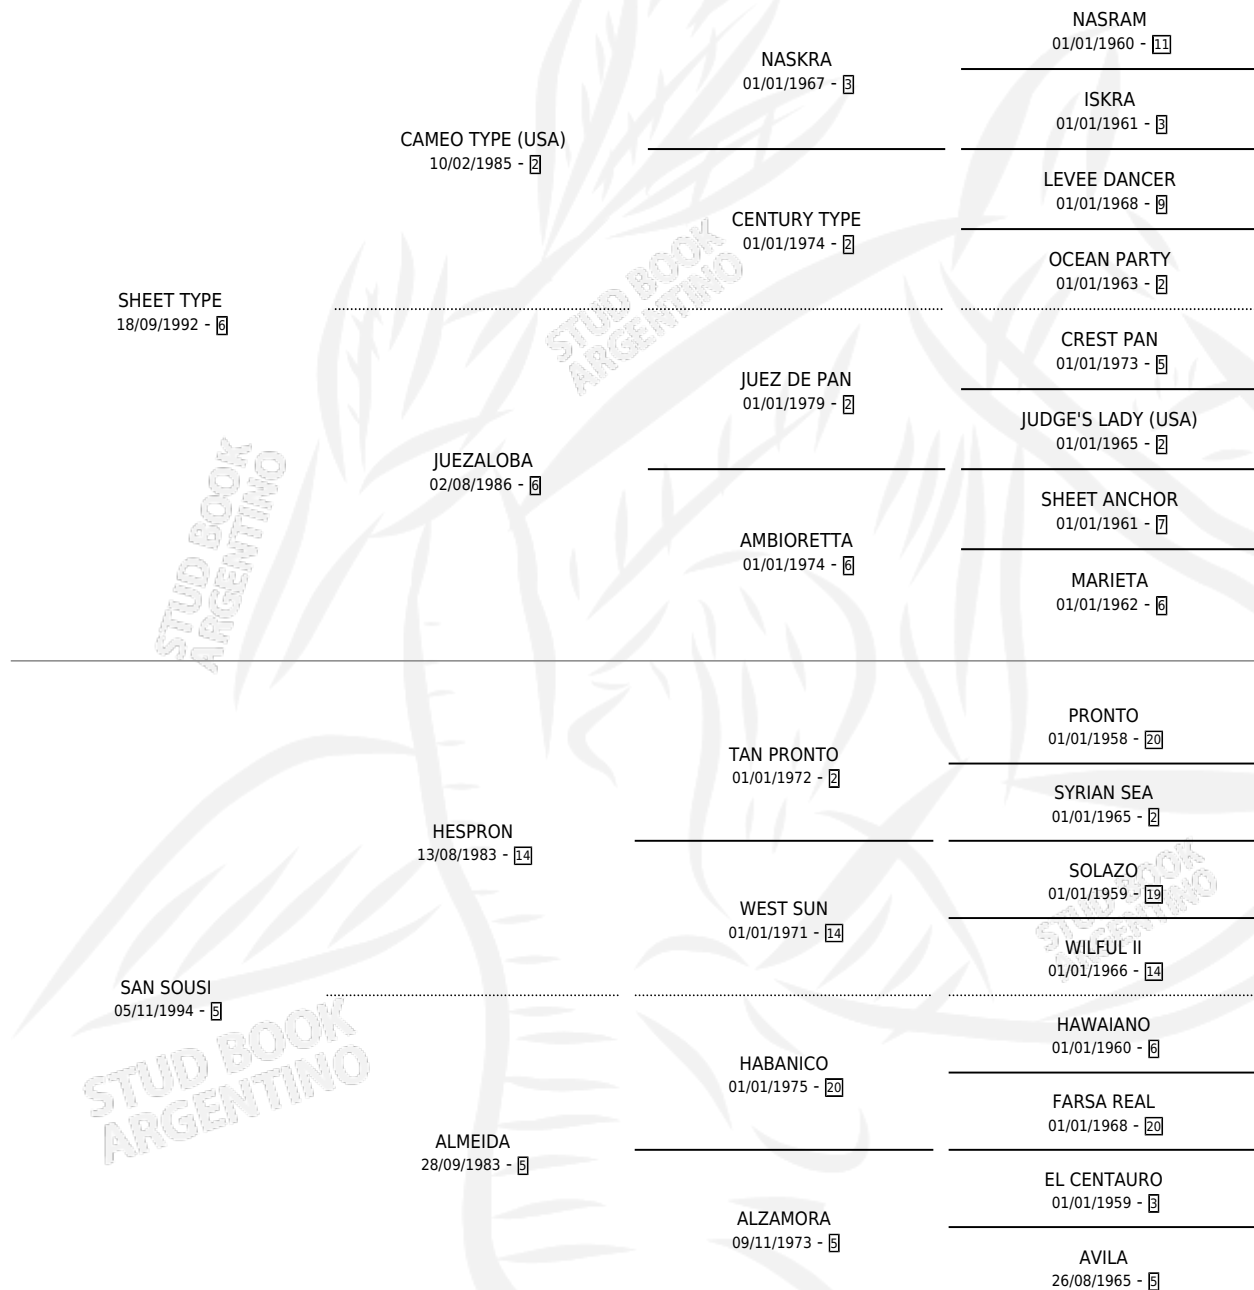

FASHION TYPE

por SHEET TYPE y SAN SOUSI por HESPRON

Argentina · Hembra · Alazan · SP · 20/10/2001
Familia 5-a · Volumen 37

ESTADO

TIPIFICACIÓN SANGUÍNEA	X
TIPIFICACIÓN POR ADN	X
PASAPORTE	X
IDENTIFICACIÓN POR MICROCHIP	X
REPRODUCTOR	X

Lugar de nacimiento: Cabo Alarcon

Criador: Sin dato

PEDIGREE