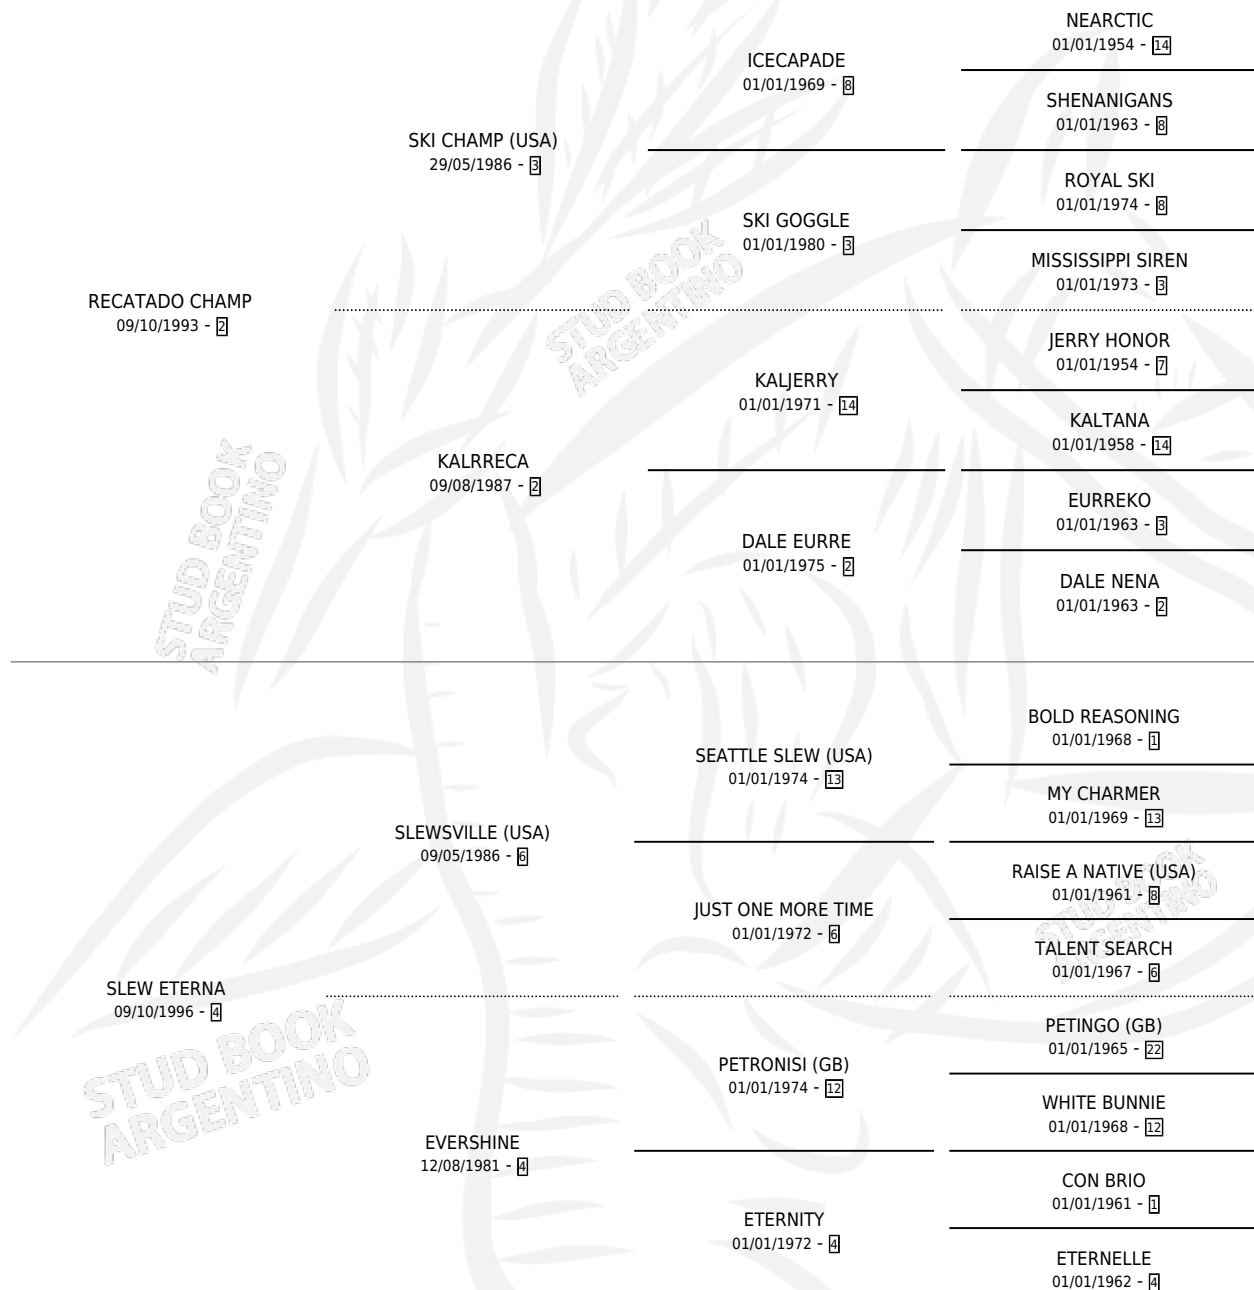

DIAMANTA

por **RECATADO CHAMP** y **SLEW ETERNA** por **SLEWSVILLE (USA)**

Argentina · Hembra · Zaino · SP · 08/10/2001
Familia 4-k · Volumen 37

ESTADO

TIIFICACIÓN SANGUÍNEA	X
TIIFICACIÓN POR ADN	X
PASAPORTE	X
IDENTIFICACIÓN POR MICROCHIP	X
REPRODUCTOR	X

Lugar de nacimiento: Emi Mochi

Criador: Sin dato

PEDIGREE

DIAMANTA

Datos oficiales del Stud Book Argentino

Documento generado el 27/04/2026

studbook.org.ar