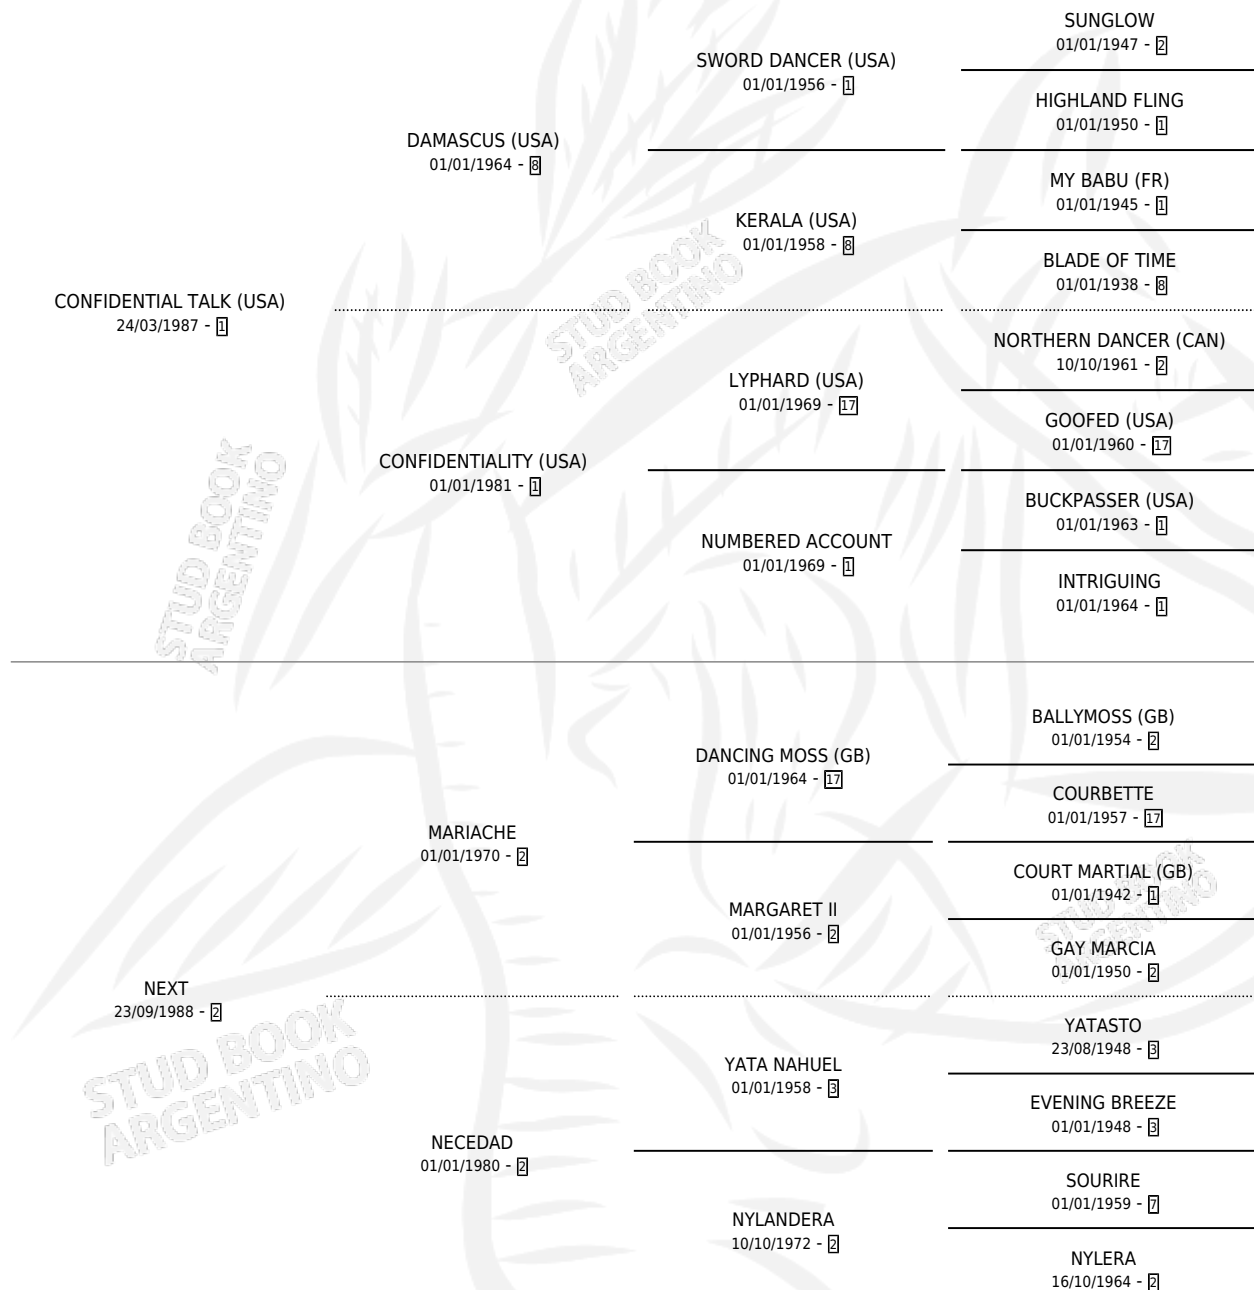

LA SANATA

por CONFIDENTIAL TALK (USA) y NEXT por MARIACHE

Argentina · Hembra · Alazan · SP · 09/10/2001
Familia 2-h · Volumen 37

ESTADO

TIPIFICACIÓN SANGUÍNEA	✓
TIPIFICACIÓN POR ADN	✓
PASAPORTE	X
IDENTIFICACIÓN POR MICROCHIP	X
REPRODUCTOR	✓

Lugar de nacimiento: Campo particular
Criador: Haras La Sortija S.R.L.

~

HIJOS

	MACHOS	HEMBRAS
5 NACIERON	3	2
2 CORRIERON	2	0

SIN ACTUACIONES

PEDIGREE

CAMPAÑA

Solo carreras oficiales de Argentina