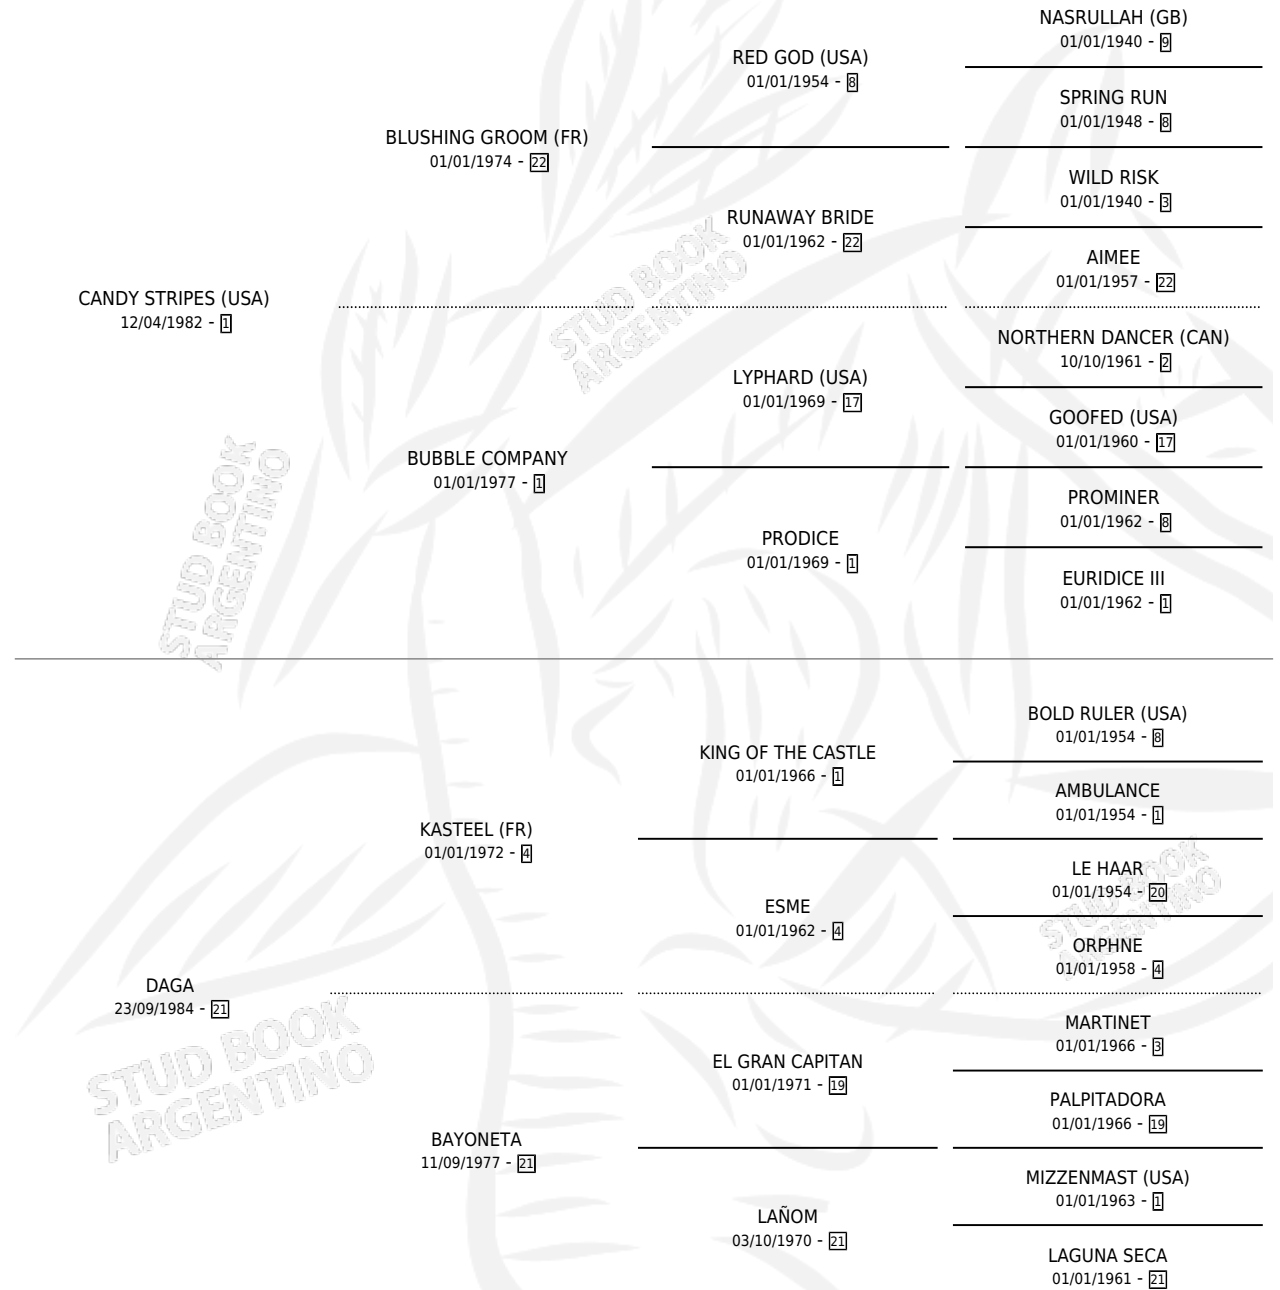

ROMPEMAR

por **CANDY STRIPES (USA)** y **DAGA** por **KASTEEL (FR)**

Argentina · Macho · Zaino Doradillo · SP · 15/10/2001
Familia 21-a · Volumen 37

ESTADO

TIPIFICACIÓN SANGUÍNEA	✓
TIPIFICACIÓN POR ADN	✓
PASAPORTE	X
IDENTIFICACIÓN POR MICROCHIP	X
REPRODUCTOR	✓

Lugar de nacimiento: Campo particular

Criador: Haras La Sortija S.R.L.

~

HIJOS

	MACHOS	HEMBRAS
12 NACIERON	6	6
2 CORRIERON	1	1

SIN ACTUACIONES

PEDIGREE

CAMPAÑA