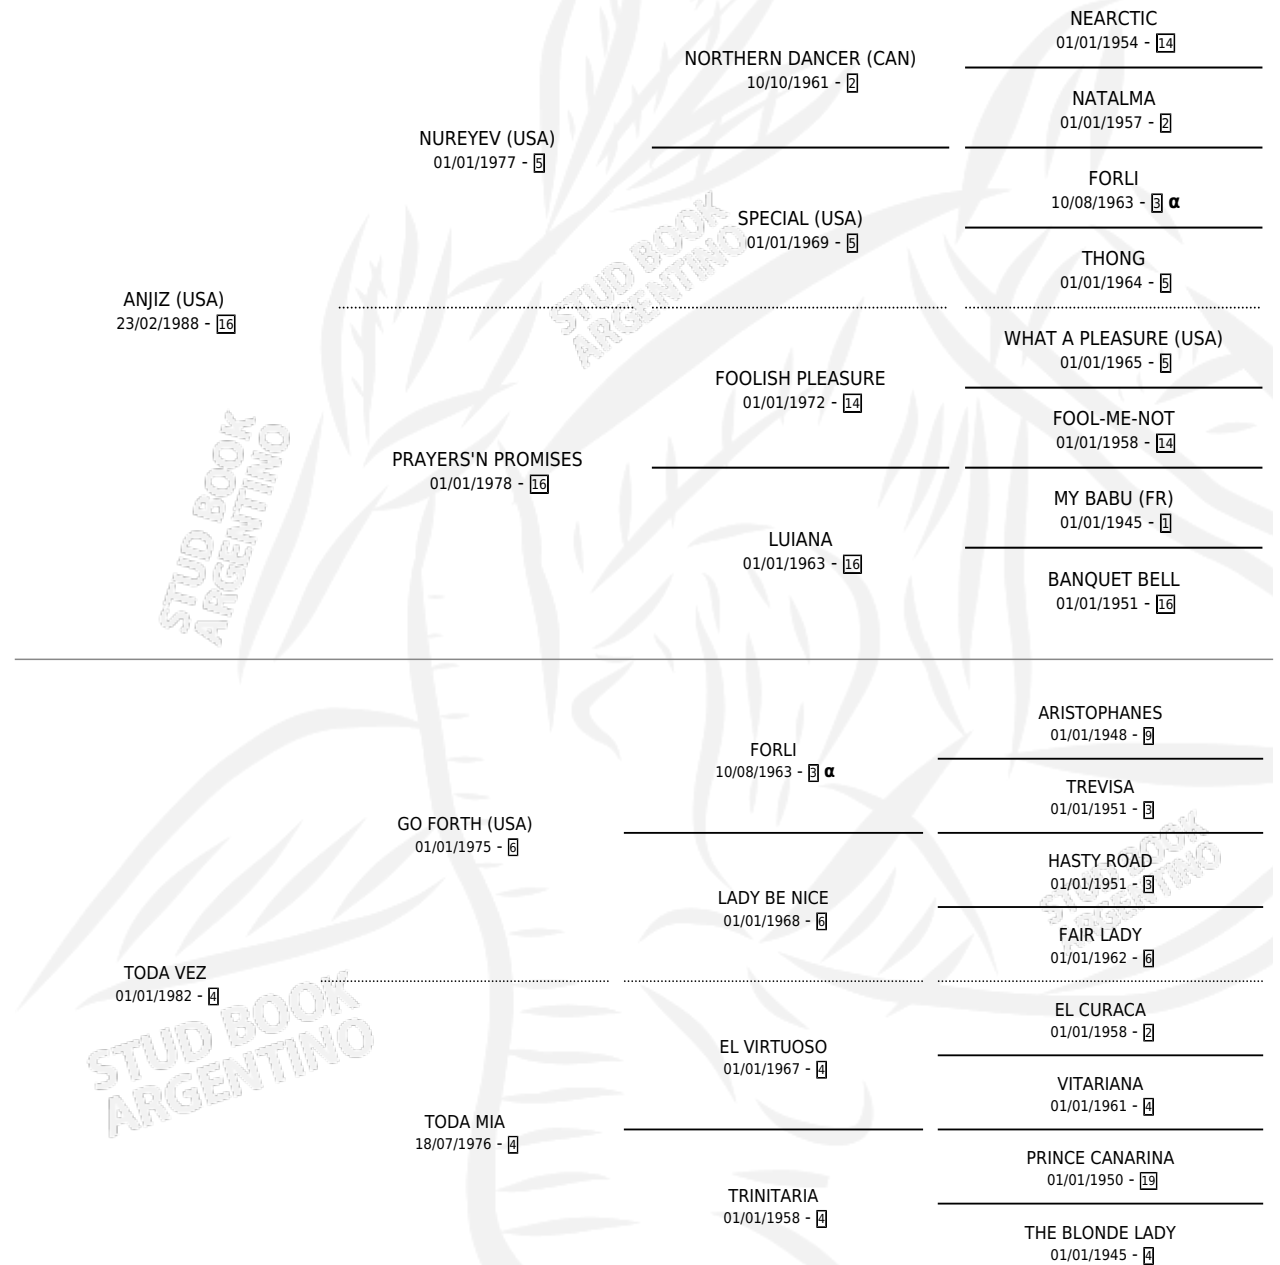

TODA FAIRUZ

por ANJIZ (USA) y TODA VEZ por GO FORTH (USA)

Argentina · Hembra · Alazan · SP · 04/10/2001
Familia 4-k · Volumen 37

ESTADO

TIPIFICACIÓN SANGUÍNEA	✓
TIPIFICACIÓN POR ADN	X
PASAPORTE	X
IDENTIFICACIÓN POR MICROCHIP	X
REPRODUCTOR	✓

Lugar de nacimiento: Fynba

Criador: Fynba

PEDIGREE

INBREEDING : α

CAMPAÑA

Solo carreras oficiales de Argentina

POR EDAD

EDAD	CC	1°	2°	3°	4°	5°	NP	CLC	CLG	CLCG1	CLGG1	IMPORTE	GANANCIA / CC
3 AÑOS	11	1	2	0	2	2	4	0	0	0	0	\$15,174	\$1,379
4 AÑOS	10	1	2	1	2	2	2	0	0	0	0	\$17,816	\$1,782
5 AÑOS	4	1	0	0	1	1	1	0	0	0	0	\$8,292	\$2,073
TOTALES	25	3	4	1	5	5	7	0	0	0	0	\$41,282	\$1,651
%		12.0%	16.0%	4.0%	20.0%	20.0%	28.0%	0.0%	0.0%	0.0%	0.0%		

Ganadora de 3 carreras en La Plata - \$41,282, a los 3,4 y 5 años.

POR DISTANCIA

HIPODROMO	CC	1°	2°	3°	4°	5°	NP	CLC	CLG	CLCG1	CLGG1	IMPORTE
LA PLATA	23	3	2	1	5	5	7	0	0	0	0	\$36,282
1000 MTS	8	3	1	0	1	3	0	0	0	0	0	\$29,314
1100 MTS	8	0	0	1	2	2	3	0	0	0	0	\$3,526
1200 MTS	6	0	1	0	2	0	3	0	0	0	0	\$3,442
1300 MTS	1	0	0	0	0	0	1	0	0	0	0	\$0
PALERMO	2	0	2	0	0	0	0	0	0	0	0	\$5,000
1000 MTS	2	0	2	0	0	0	0	0	0	0	0	\$5,000