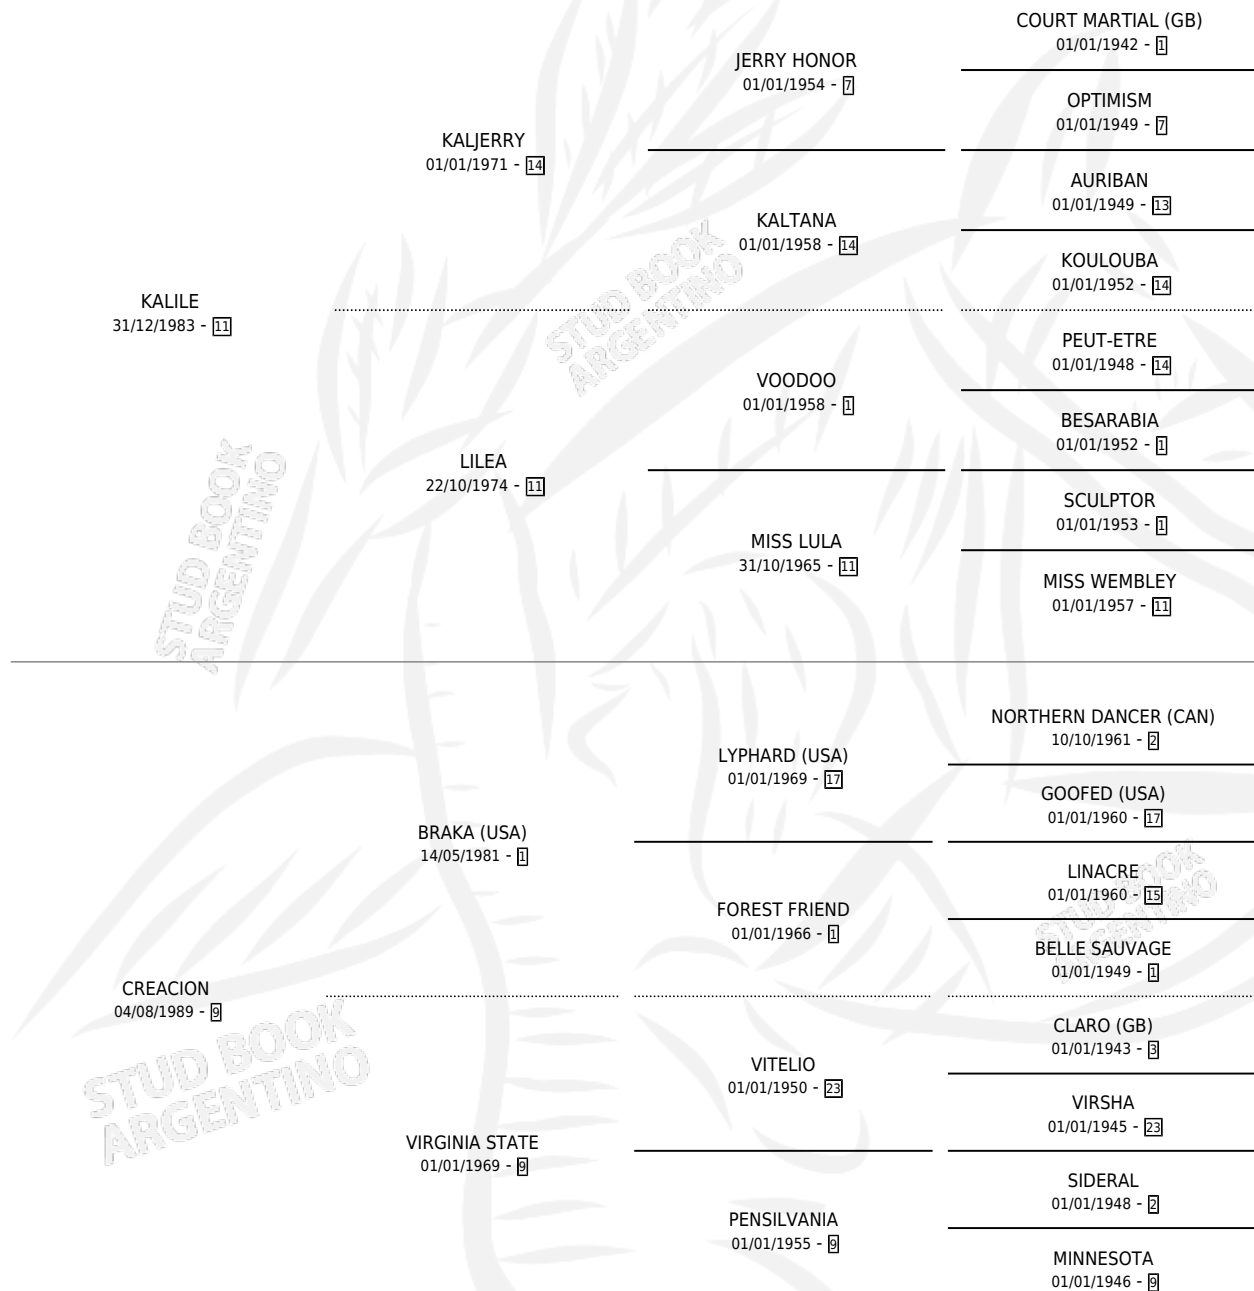

LA EMBRIONADA

por KALILE y CREACION por BRAKA (USA)

Argentina · Hembra · Alazan · SP · 06/10/2001
Familia 9-g · Volumen 37

ESTADO

TIPIFICACIÓN SANGUÍNEA	X
TIPIFICACIÓN POR ADN	X
PASAPORTE	X
IDENTIFICACIÓN POR MICROCHIP	X
REPRODUCTOR	X

Lugar de nacimiento: Gran Pepe
Criador: Pandolfino Jose Daniel

PEDIGREE

LA EMBRIONADA

Datos oficiales del Stud Book Argentino

Documento generado el 11/06/2026

studbook.org.ar