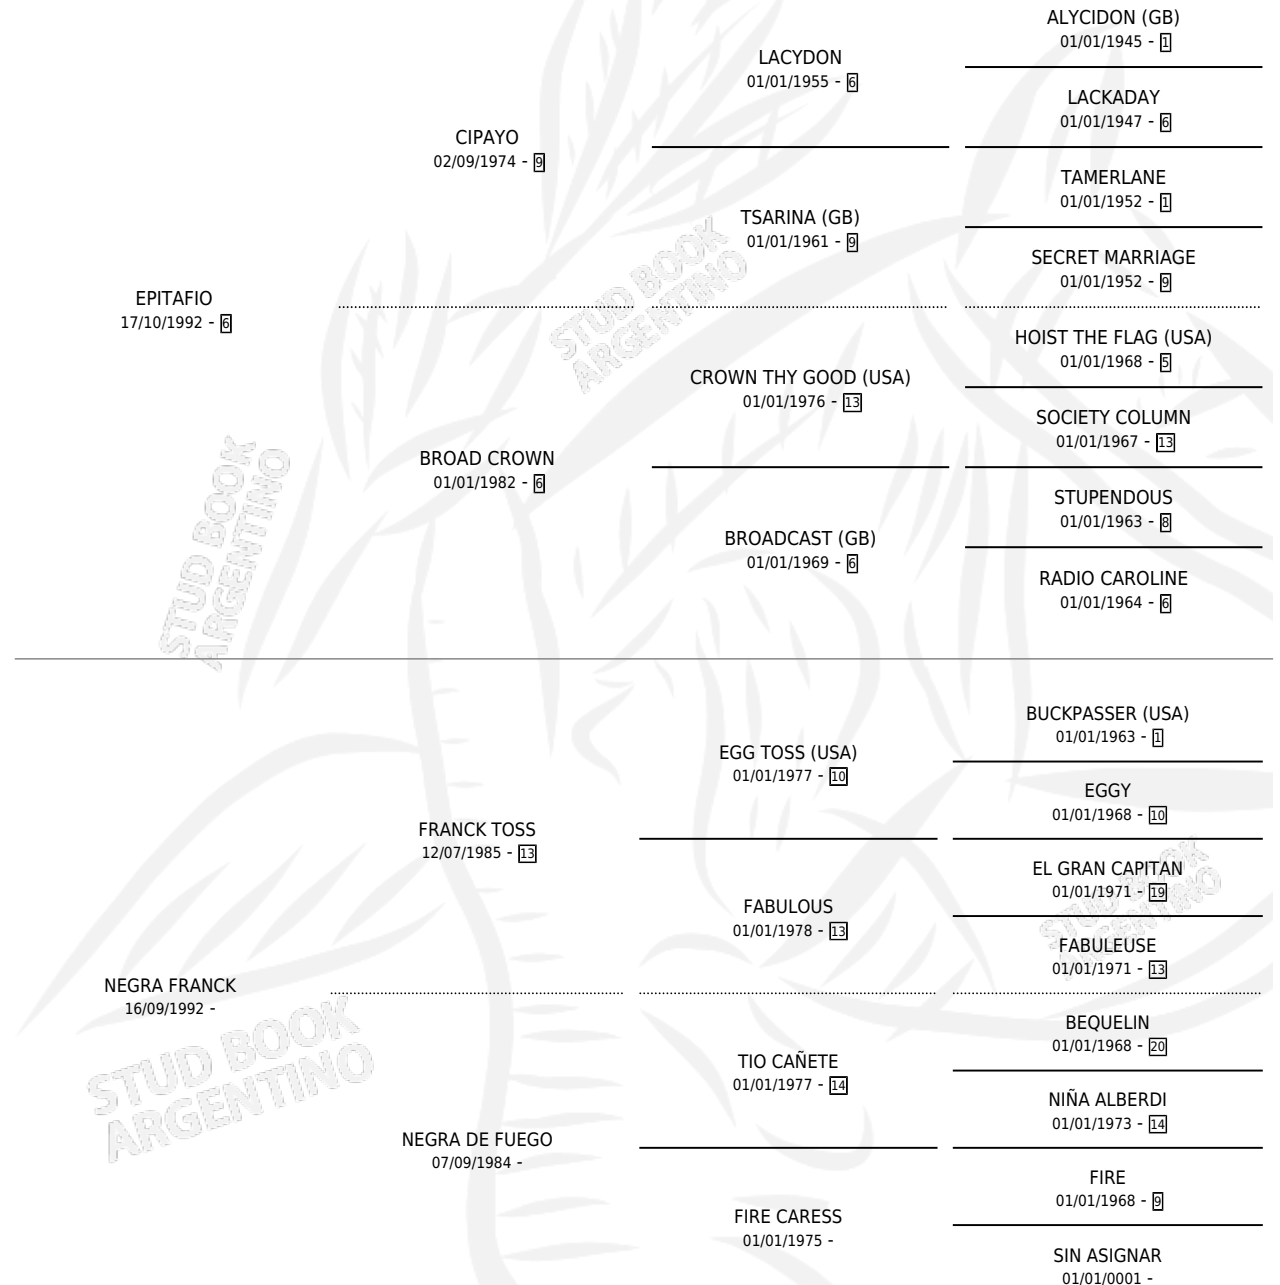

ALDEA BAR

por EPITAFIO y NEGRA FRANCK por FRANCK TOSS

Argentina · Hembra · Zaino · SP · 20/10/2001
Familia · Volumen 37

ESTADO

TIPIFICACIÓN SANGUÍNEA	✓
TIPIFICACIÓN POR ADN	X
PASAPORTE	X
IDENTIFICACIÓN POR MICROCHIP	X
REPRODUCTOR	X

Lugar de nacimiento: Don Isaac

Criador: Sigal Alberto Luis

PEDIGREE

ALDEA BAR

Datos oficiales del Stud Book Argentino

Documento generado el 02/05/2026

studbook.org.ar