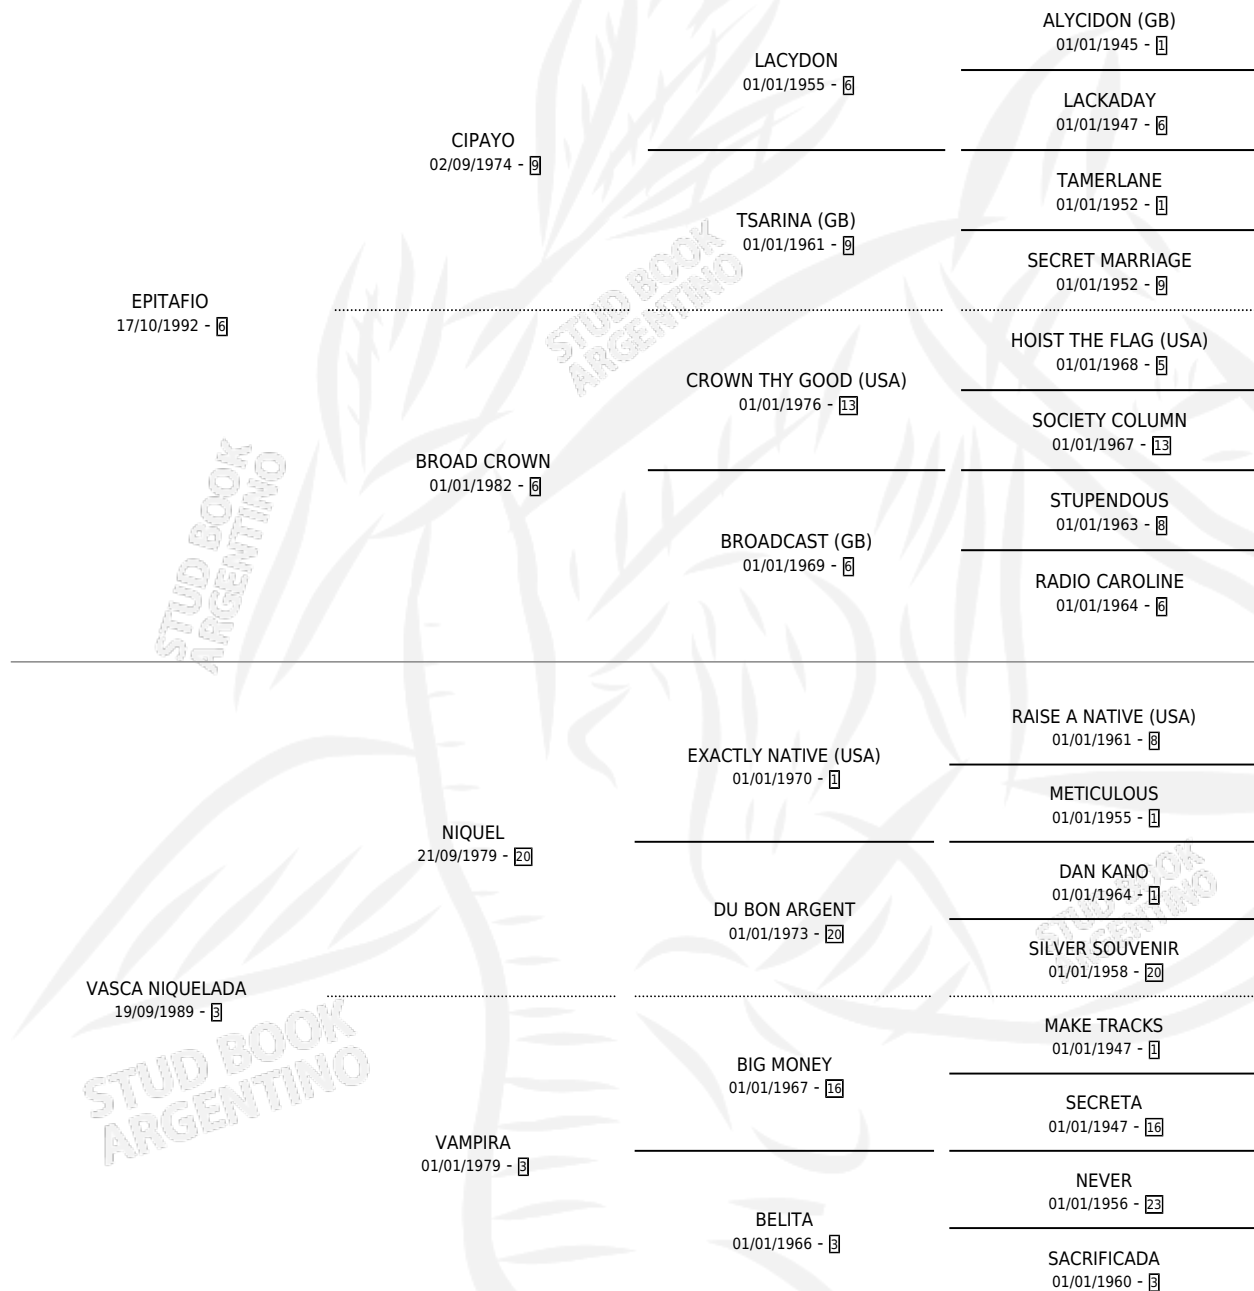

EPI VASCA

por EPITAFIO y VASCA NIQUELADA por NIQUEL

Argentina · Hembra · Alazan · SP · 20/10/2001
Familia 3-k · Volumen 37

ESTADO

TIPIFICACIÓN SANGUÍNEA	X
TIPIFICACIÓN POR ADN	X
PASAPORTE	X
IDENTIFICACIÓN POR MICROCHIP	X
REPRODUCTOR	X

Lugar de nacimiento: Don Isaac

Criador: Sigal Alberto Luis

PEDIGREE

EPI VASCA

Datos oficiales del Stud Book Argentino

Documento generado el 05/05/2026

studbook.org.ar