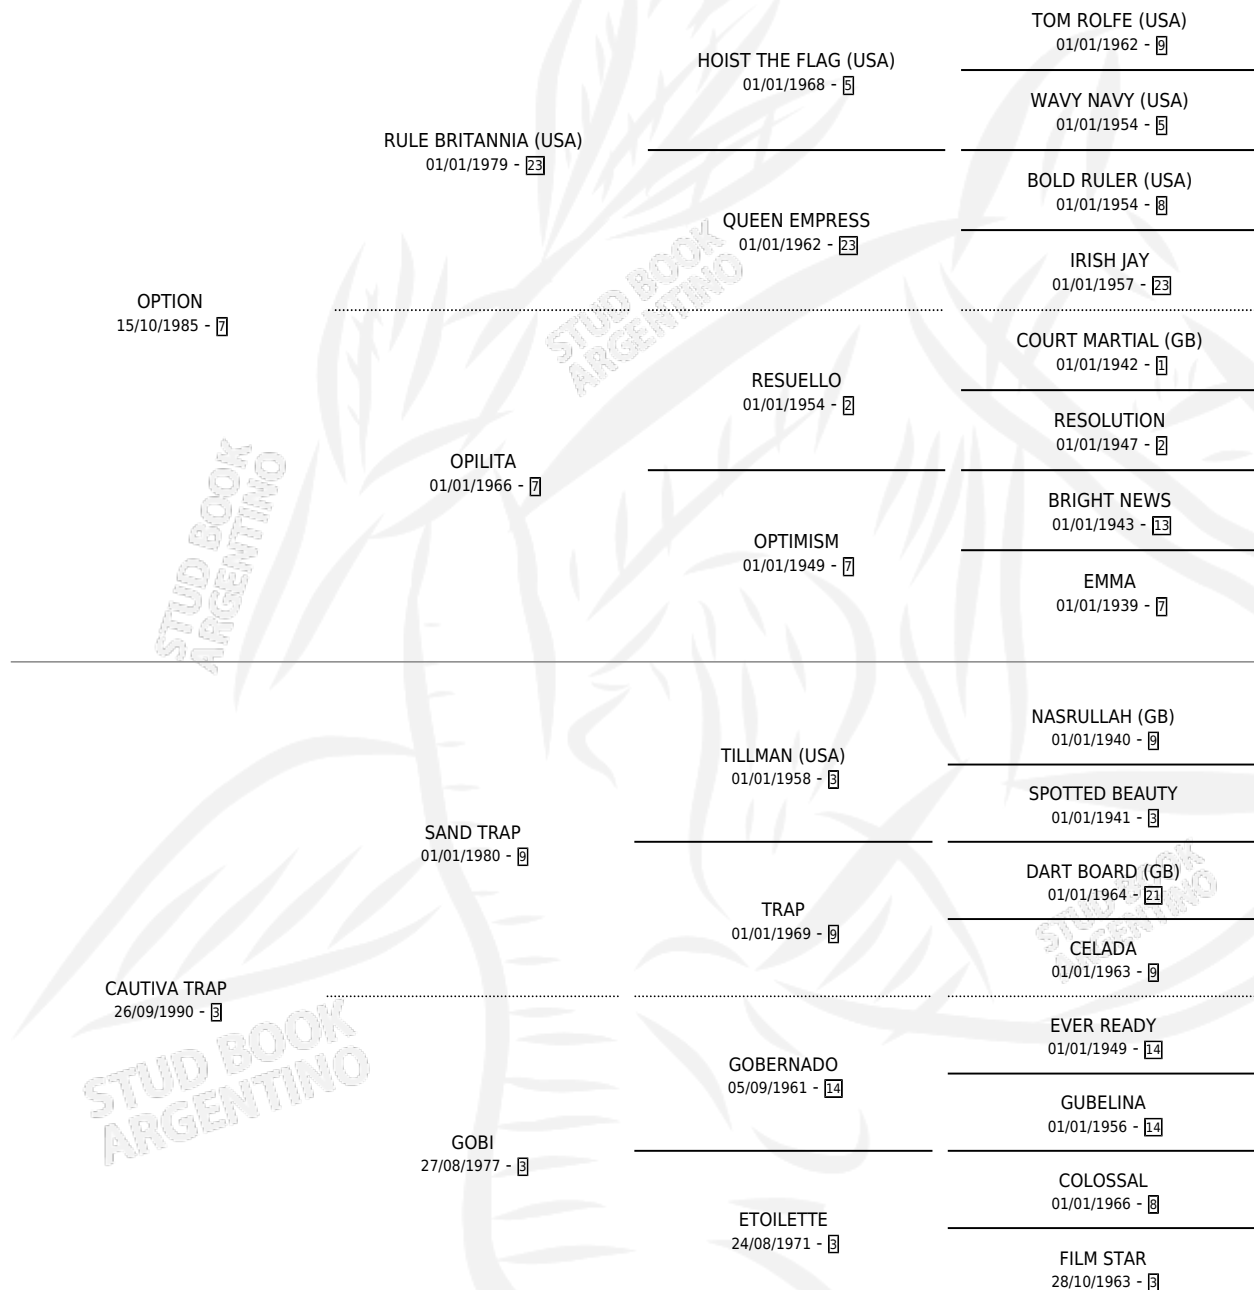

BASTONERO NAHUEL

por **OPTION** y **CAUTIVA TRAP** por **SAND TRAP**

Argentina · Macho · Alazan · SP · 24/10/2001
Familia 3-h · Volumen 37

ESTADO

TIPIFICACIÓN SANGUÍNEA	✓
TIPIFICACIÓN POR ADN	✓
PASAPORTE	X
IDENTIFICACIÓN POR MICROCHIP	X
REPRODUCTOR	X

Lugar de nacimiento: Huella del Pago

Criador: Sin dato

PEDIGREE

BASTONERO NAHUEL

Datos oficiales del Stud Book Argentino

Documento generado el 14/05/2026

studbook.org.ar