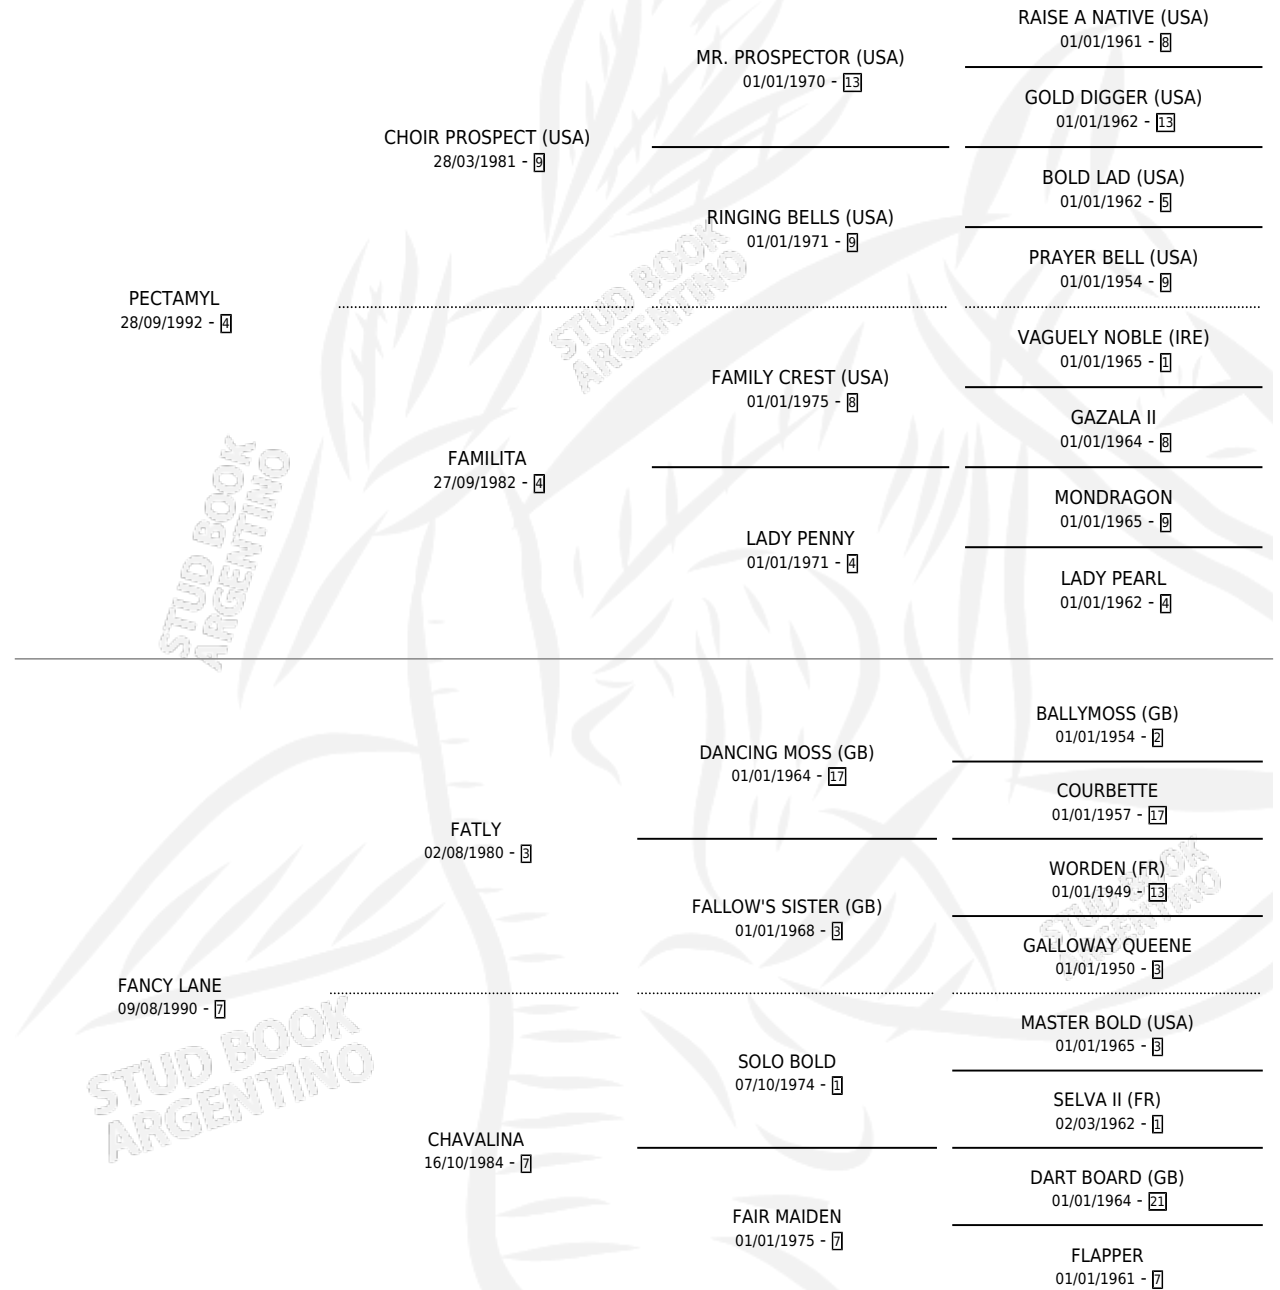

FANCYPECT

por PECTAMYL y FANCY LANE por FATLY

Argentina · Hembra · Zaino Colorado · SP · 17/10/2001
Familia 7 · Volumen 37

ESTADO

TIPIFICACIÓN SANGUÍNEA	✓
TIPIFICACIÓN POR ADN	X
PASAPORTE	X
IDENTIFICACIÓN POR MICROCHIP	X
REPRODUCTOR	X

Lugar de nacimiento: Los Caldenes

Criador: Sin dato

PEDIGREE

CAMPAÑA

Solo carreras oficiales de Argentina

POR EDAD

EDAD	CC	1°	2°	3°	4°	5°	NP	CLC	CLG	CLCG1	CLGG1	IMPORTE	GANANCIA / CC
4 AÑOS	10	0	0	0	0	0	10	0	0	0	0	\$200	\$20
TOTALES	10	0	0	0	0	0	10	0	0	0	0	\$200	\$20
%		0.0%	0.0%	0.0%	0.0%	0.0%	100%	0.0%	0.0%	0.0%	0.0%		