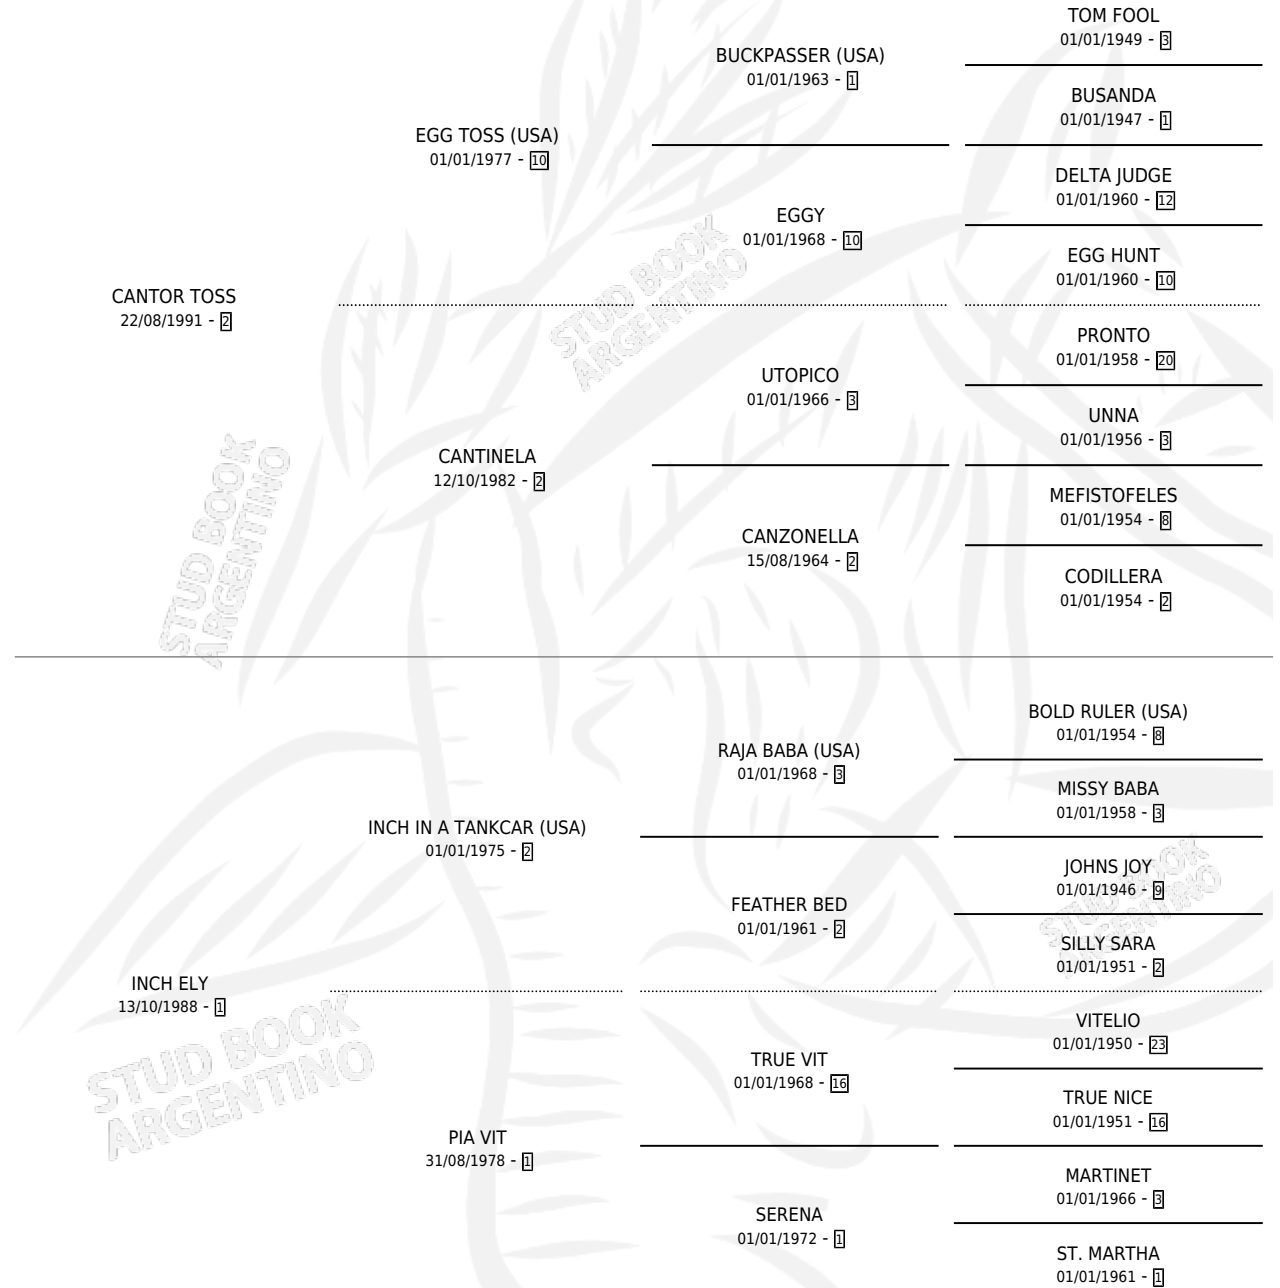

CANTOR ELY

por CANTOR TOSS y INCH ELY por INCH IN A TANKCAR (USA)

Argentina · Macho · Zaino · SP · 07/10/2001
Familia 1-w · Volumen 37

ESTADO

TIPIFICACIÓN SANGUÍNEA	X
TIPIFICACIÓN POR ADN	X
PASAPORTE	X
IDENTIFICACIÓN POR MICROCHIP	X
REPRODUCTOR	X

Lugar de nacimiento: La Dominga
Criador: Carberol Hugo Alberto

PEDIGREE

CANTOR ELY

Datos oficiales del Stud Book Argentino

Documento generado el 04/05/2026

studbook.org.ar