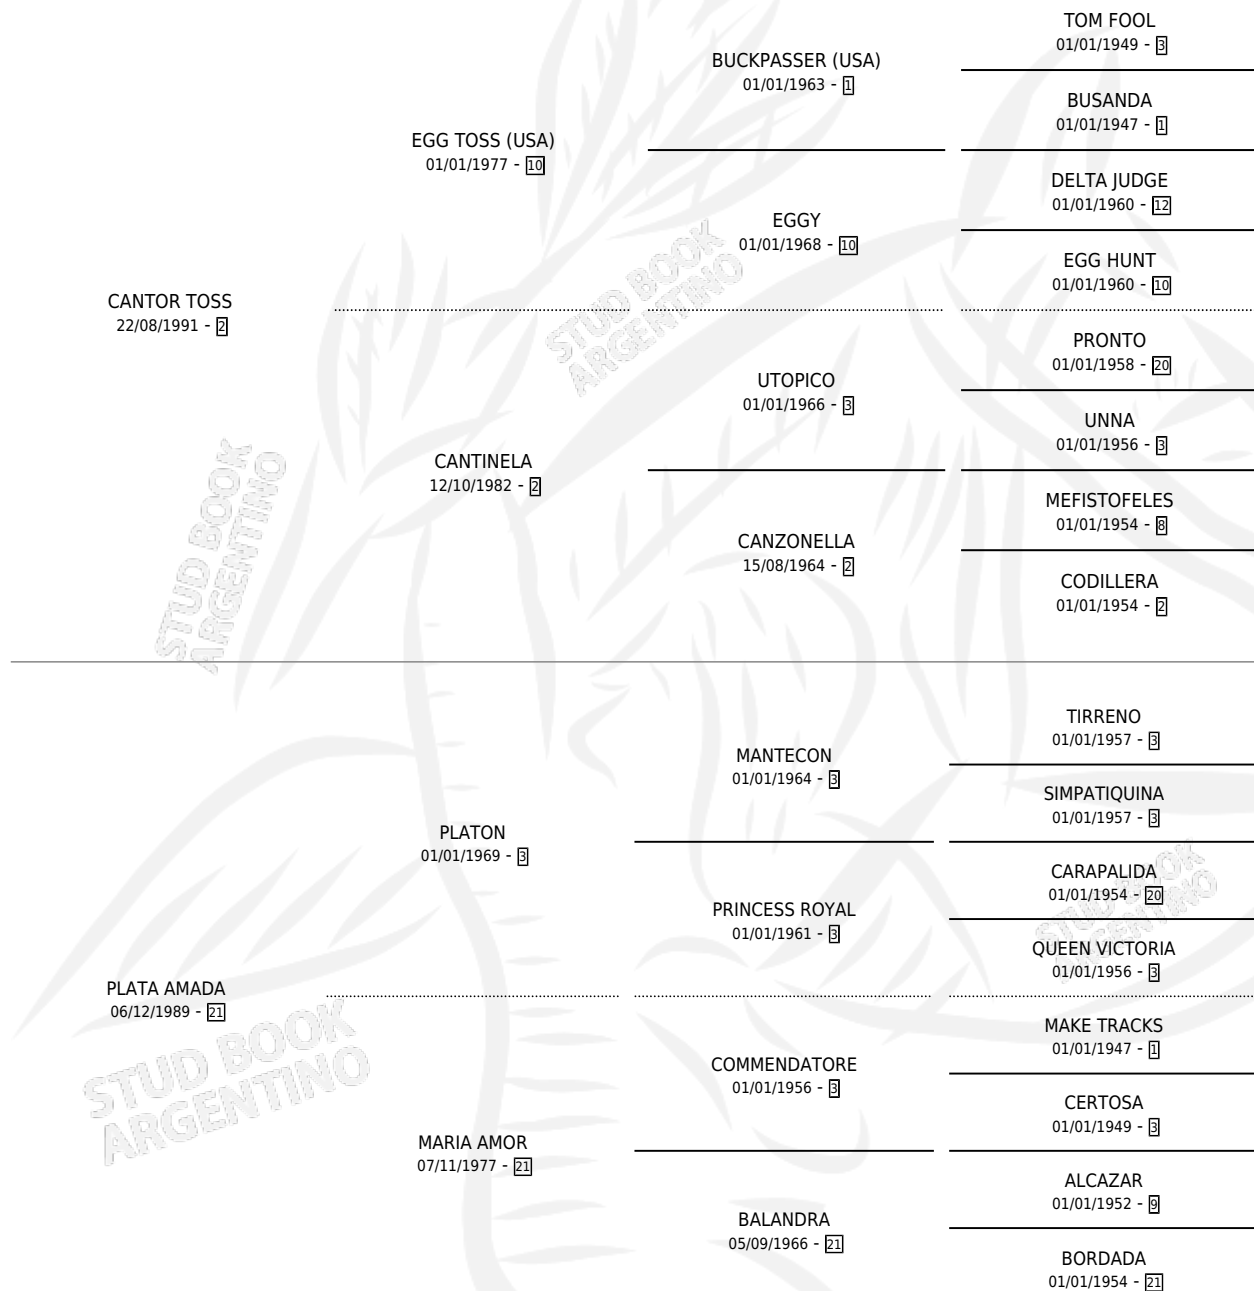

AMADO RAUCH

por CANTOR TOSS y PLATA AMADA por PLATON

Argentina · Macho · Zaino · SP · 15/10/2001
Familia 21 · Volumen 37

ESTADO

TIPIFICACIÓN SANGUÍNEA	✓
TIPIFICACIÓN POR ADN	X
PASAPORTE	X
IDENTIFICACIÓN POR MICROCHIP	X
REPRODUCTOR	X

Lugar de nacimiento: La Dominga

Criador: Sin dato

PEDIGREE

CAMPAÑA

Solo carreras oficiales de Argentina

POR EDAD

EDAD	CC	1°	2°	3°	4°	5°	NP	CLC	CLG	CLCG1	CLGG1	IMPORTE	GANANCIA / CC
5 AÑOS	4	0	0	0	0	1	3	0	0	0	0	\$0	\$0
6 AÑOS	8	0	0	0	2	1	5	0	0	0	0	\$1,090	\$136
7 AÑOS	5	0	0	0	0	1	4	0	0	0	0	\$0	\$0
TOTALES	17	0	0	0	2	3	12	0	0	0	0	\$1,090	\$64
%		0.0%	0.0%	0.0%	11.8%	17.6%	70.6%	0.0%	0.0%	0.0%	0.0%		