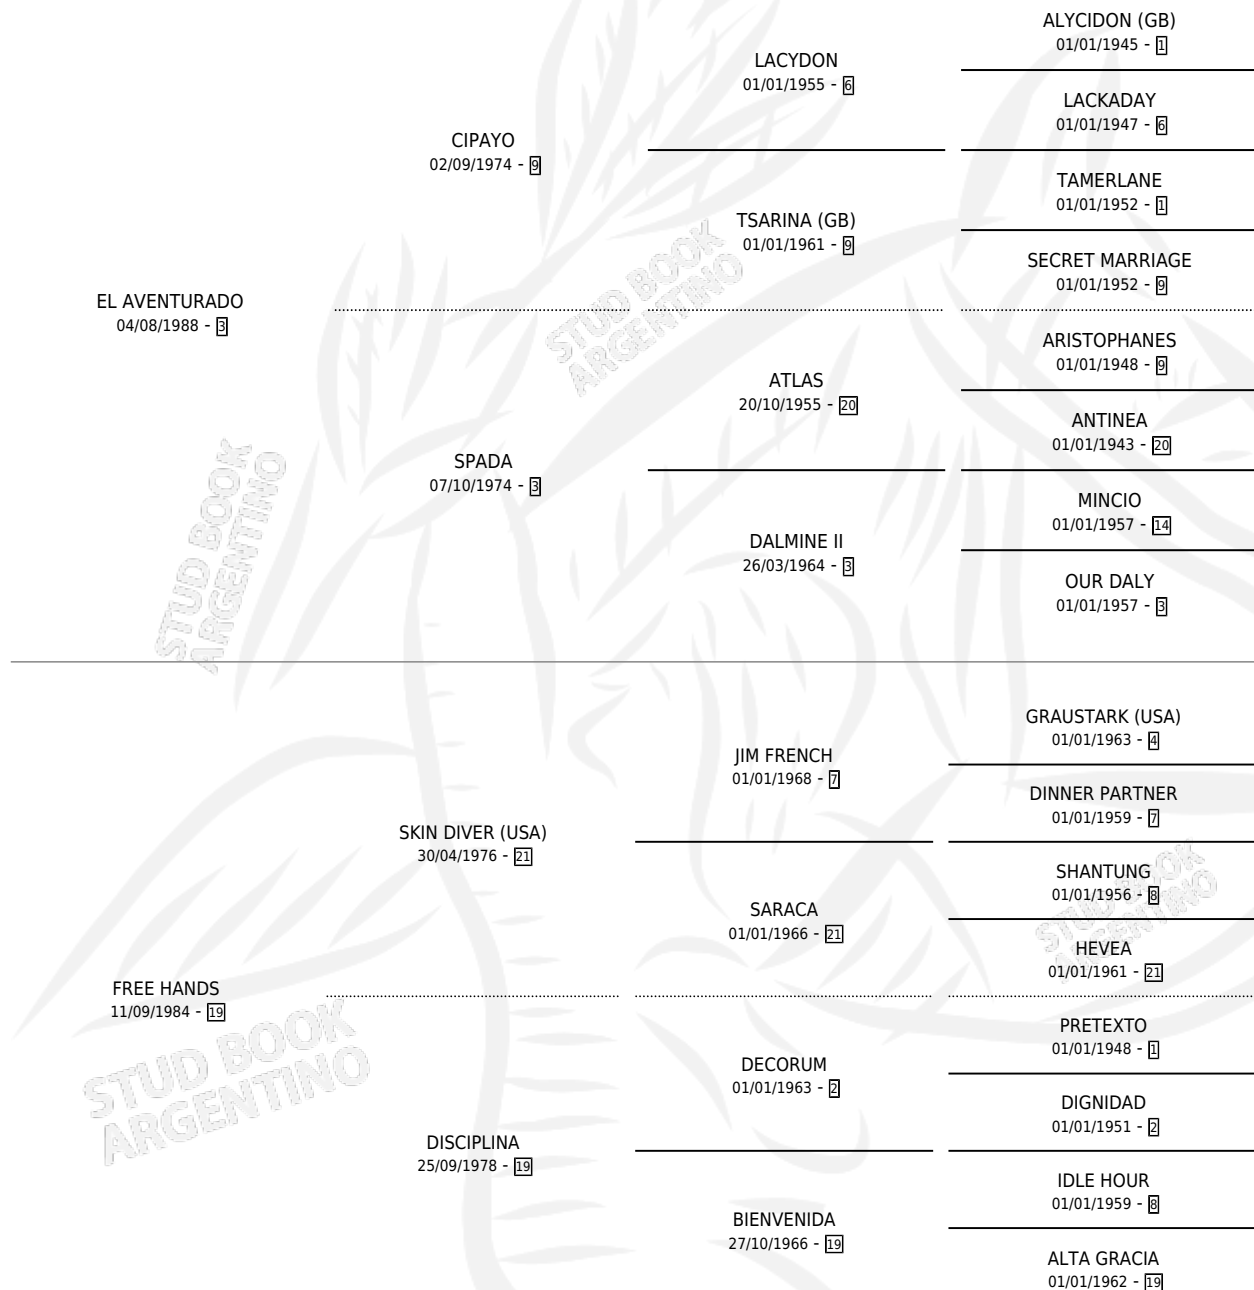

LIBERTA

por **EL AVENTURADO** y **FREE HANDS** por **SKIN DIVER** (USA)

Argentina · Hembra · Zaino · SP · 29/09/2001
Familia 19 · Volumen 37

ESTADO

TIPIFICACIÓN SANGUÍNEA	✓
TIPIFICACIÓN POR ADN	✓
PASAPORTE	X
IDENTIFICACIÓN POR MICROCHIP	X
REPRODUCTOR	✓

Lugar de nacimiento: Vadarkblar
Criador: Vadarkblar

~

HIJOS

	MACHOS	HEMBRAS
3 NACIERON	1	2
SIN ACTUACIONES		

PEDIGREE