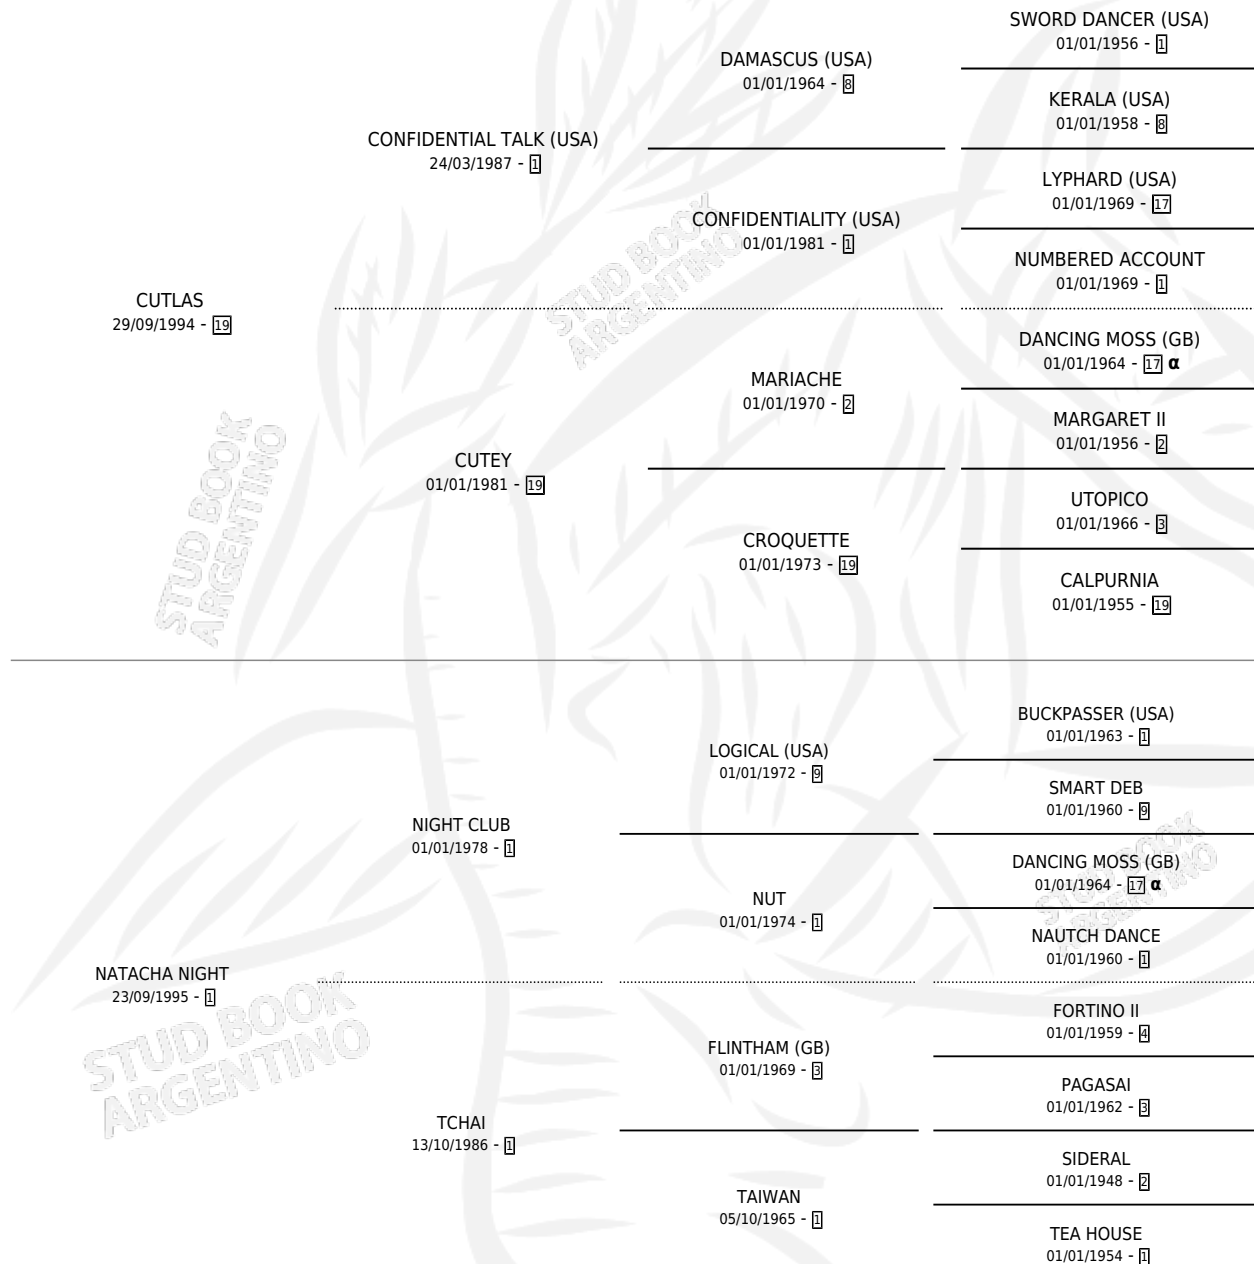

VENDAVAL SERRANO

por CUTLAS y NATACHA NIGHT por NIGHT CLUB

Argentina · Macho · Zaino · SP · 31/10/2001
Familia 1-l · Volumen 37

ESTADO

TIPIFICACIÓN SANGUÍNEA	X
TIPIFICACIÓN POR ADN	X
PASAPORTE	X
IDENTIFICACIÓN POR MICROCHIP	X
REPRODUCTOR	X

Lugar de nacimiento: Las Telas

Criador: De Barrenechea Roberto

PEDIGREE

INBREEDING : α

VENDAVAL SERRANO

Datos oficiales del Stud Book Argentino

Documento generado el 04/05/2026

studbook.org.ar