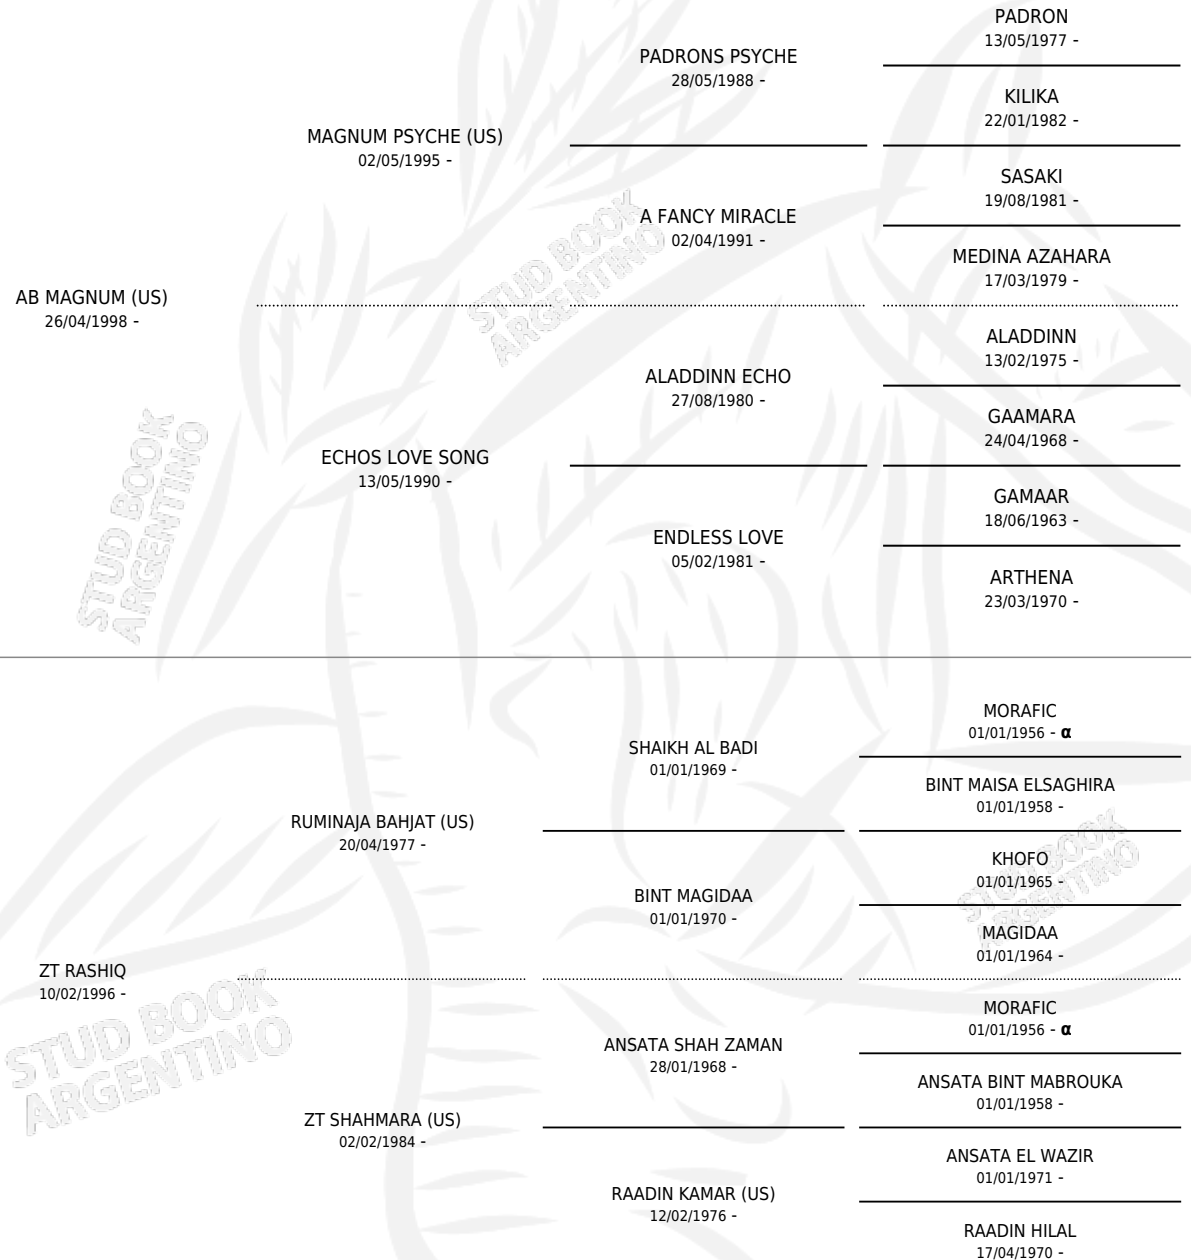

JR MAGNIFICARASH

por AB MAGNUM (US) y ZT RASHIQ por RUMINAJA BAHJAT (US)

PEDIGREE

Argentina · Hembra · Alazan · AP · 08/10/2001
Familia · Volumen 37

ESTADO

TIPIFICACIÓN SANGUÍNEA	✓
TIPIFICACIÓN POR ADN	✓
PASAPORTE	X
IDENTIFICACIÓN POR MICROCHIP	X
REPRODUCTOR	✓

Lugar de nacimiento: El Atalaya
Criador: El Harem

~

HIJOS

	MACHOS	HEMBRAS
7 NACIERON	2	5
SIN ACTUACIONES		

INBREEDING : α