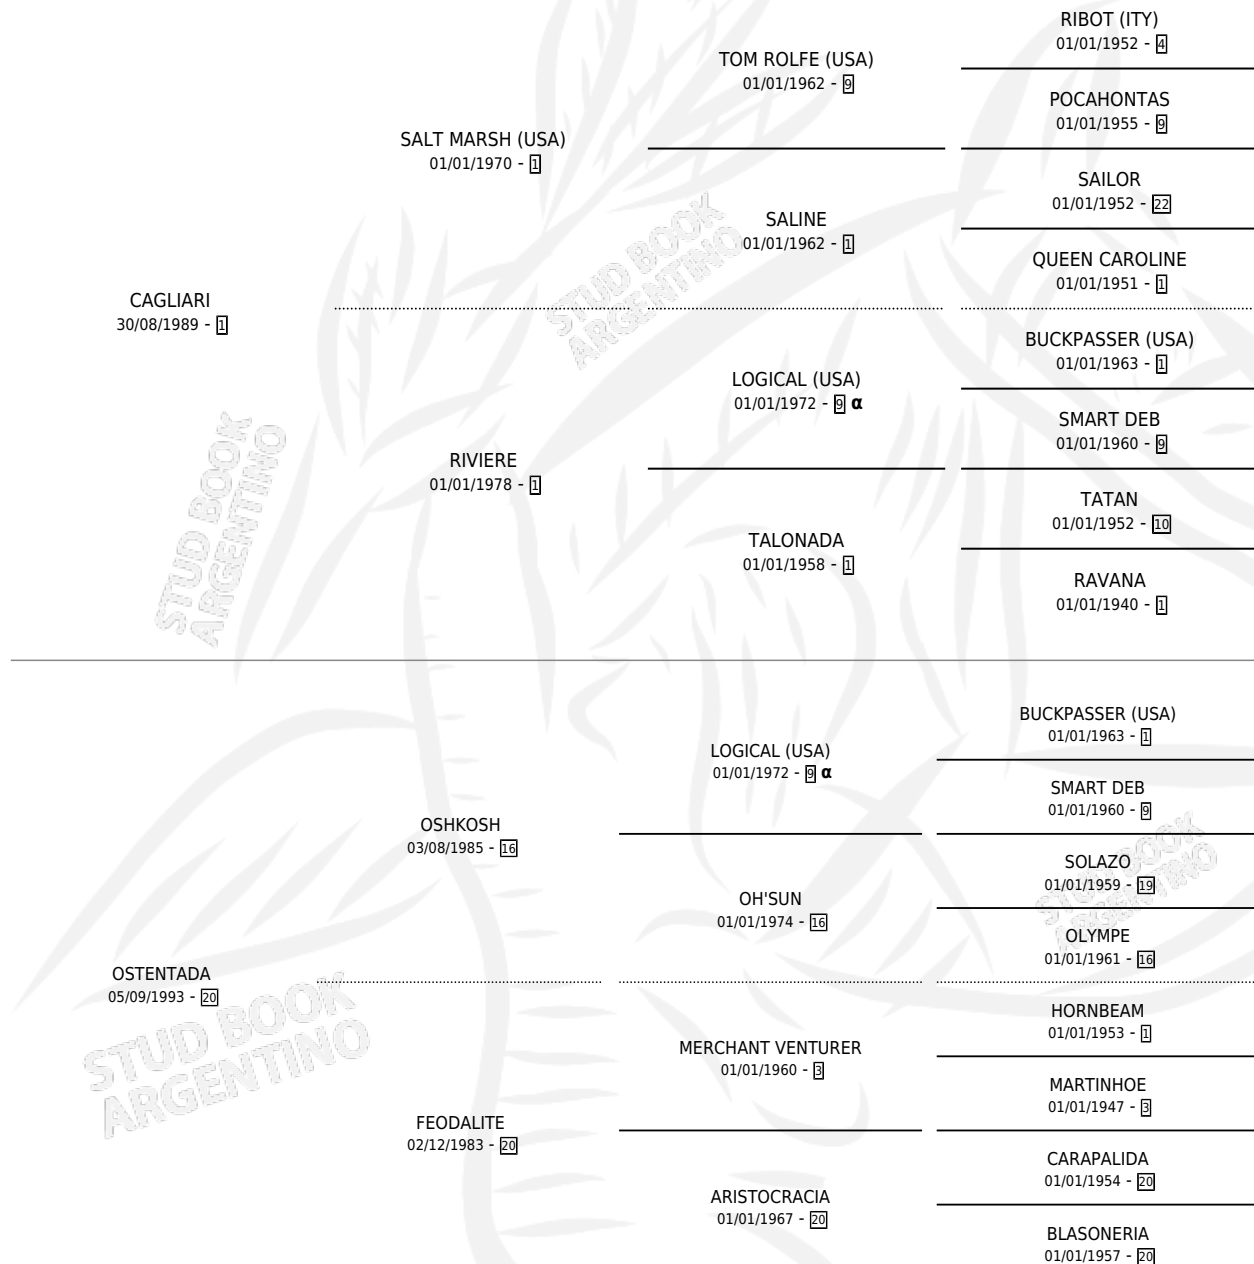

# EL OSTENTOSO

por CAGLIARI y OSTENTADA por OSHKOSH

Argentina · Macho · Alazan Tostado · SP · 19/10/2001  
Familia 20-d · Volumen 37

## ESTADO

TIPIFICACIÓN SANGUÍNEA	✓
TIPIFICACIÓN POR ADN	X
PASAPORTE	X
IDENTIFICACIÓN POR MICROCHIP	X
REPRODUCTOR	X

**Lugar de nacimiento:** Catedral

**Criador:** Sin dato

## PEDIGREE

INBREEDING : α