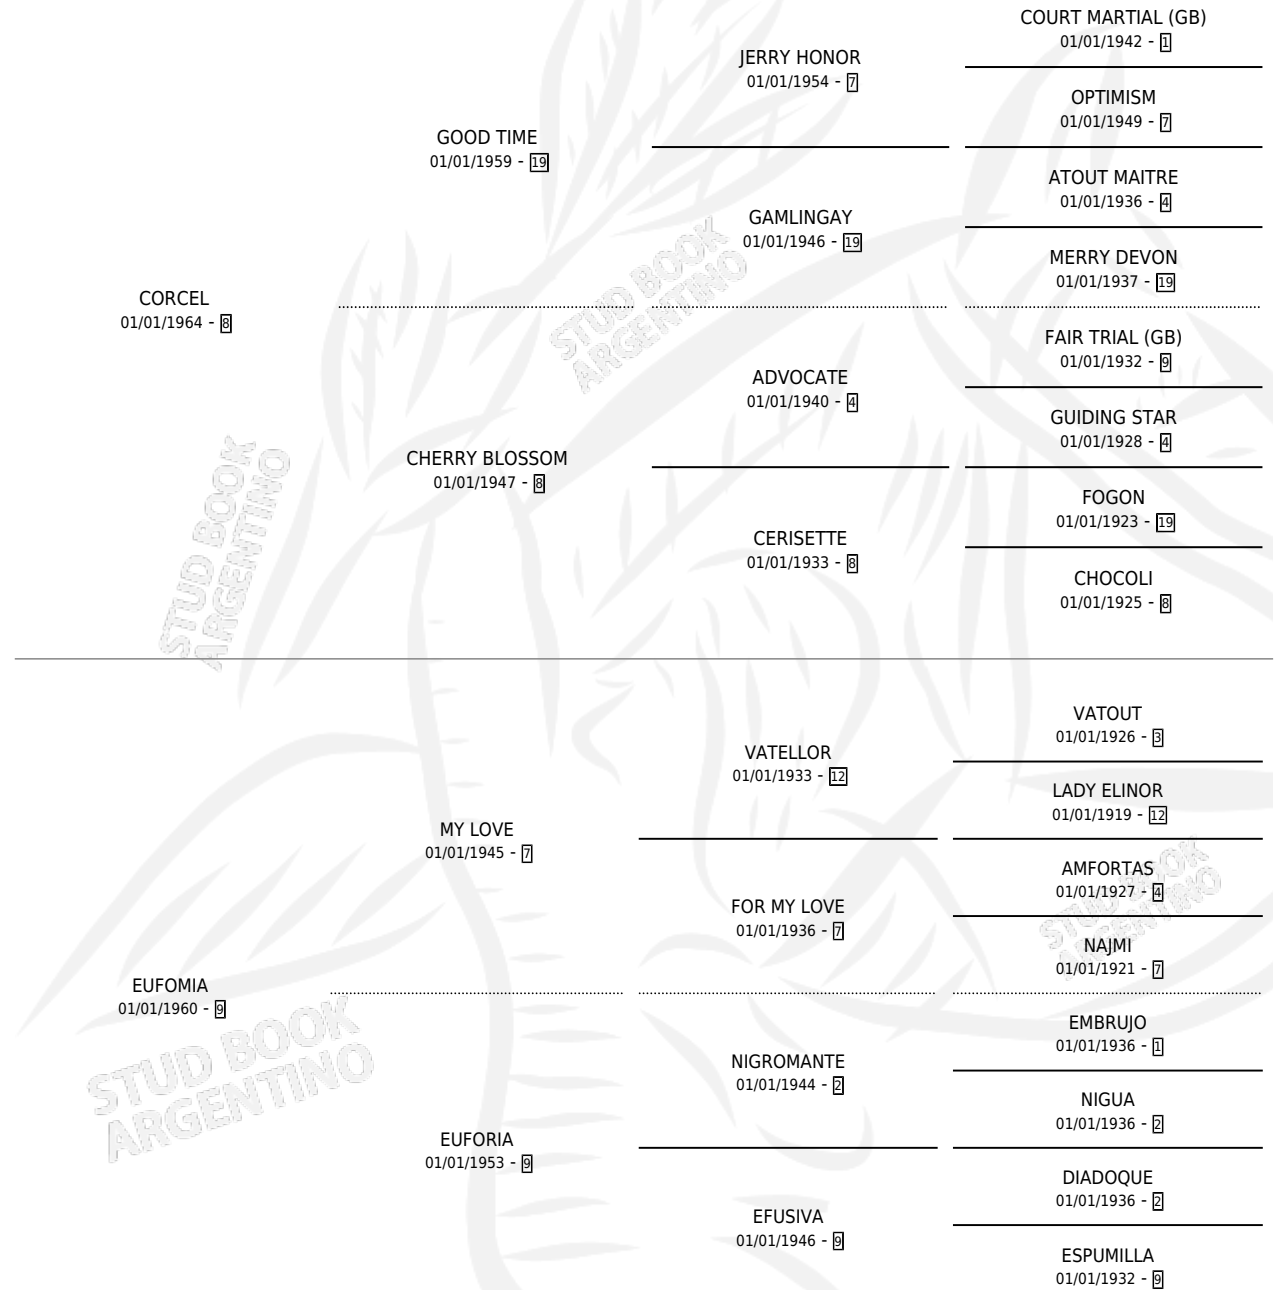

EUCRASIA

por CORCEL y EUFOMIA por MY LOVE

Argentina · Hembra · Tordillo · SP · 01/01/1974
Familia 9-g · Volumen 28

ESTADO

TIPIFICACIÓN SANGUÍNEA	X
TIPIFICACIÓN POR ADN	X
PASAPORTE	X
IDENTIFICACIÓN POR MICROCHIP	X
REPRODUCTOR	✓

Lugar de nacimiento: Campo particular

Criador: Sin dato

~

HIJOS

	MACHOS	HEMBRAS
4 NACIERON	3	1
1 CORRIERON	1	0
1 GANARON	1	0
0 GANADORES CL	0 GANADORES GR	0 GANADORES G1

PEDIGREE