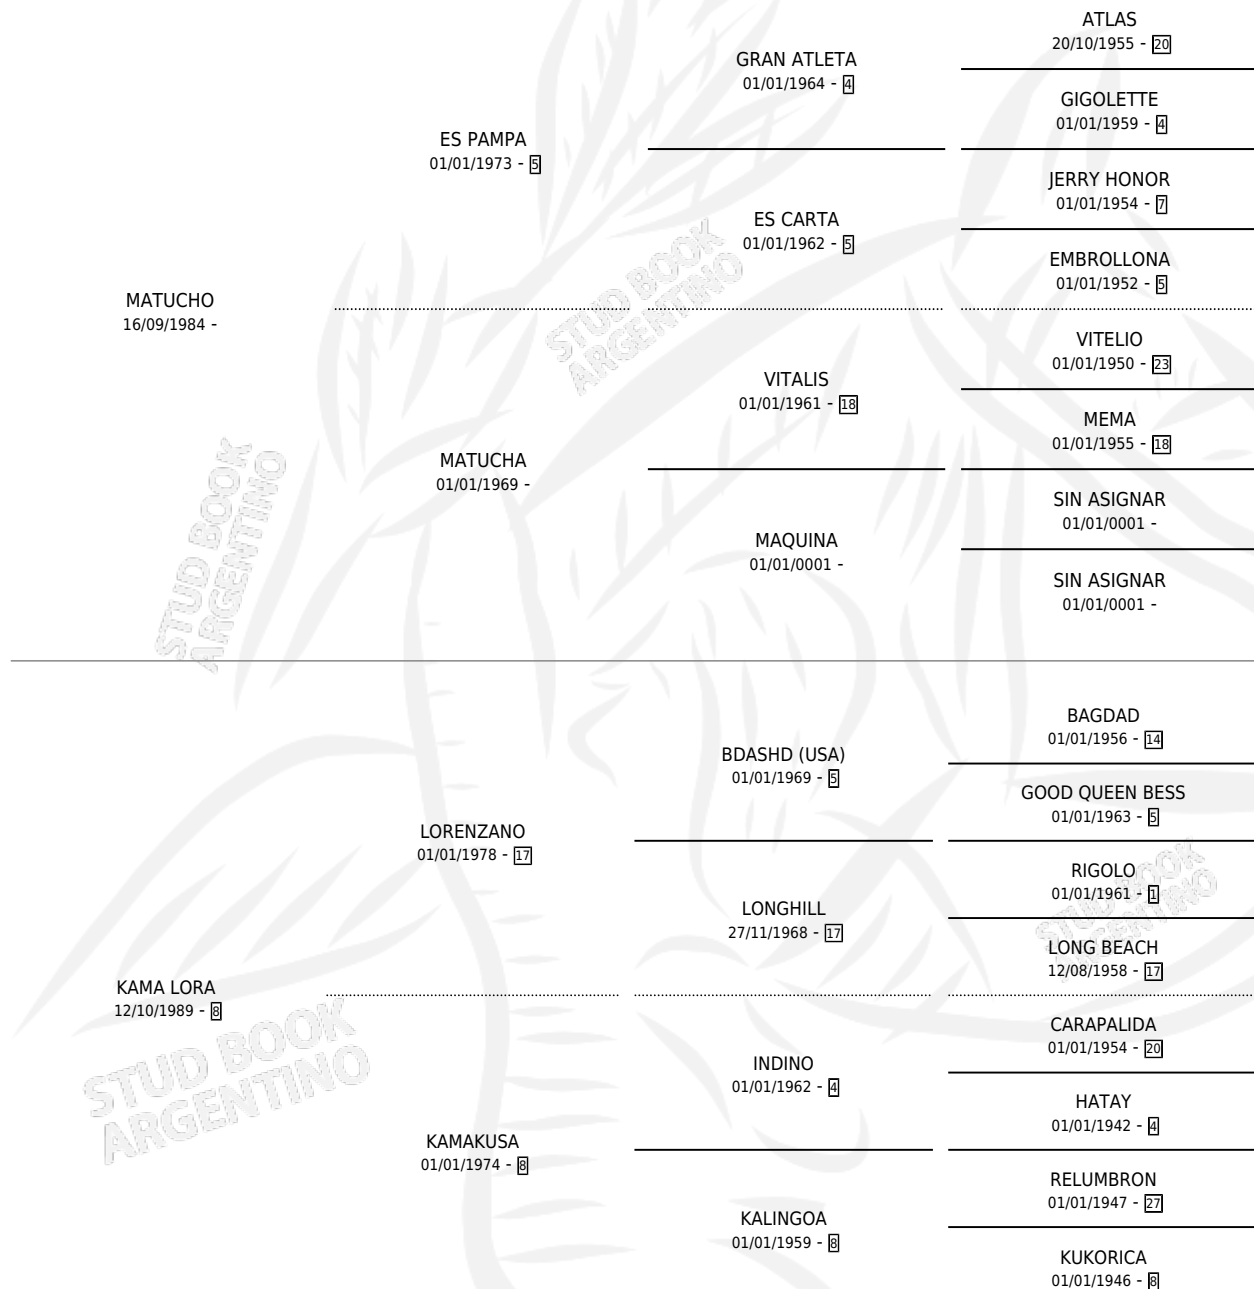

EL MATUCHO

por MATUCHO y KAMA LORA por LORENZANO

Argentina · Macho · Zaino Doradillo · SP · 10/10/2001
Familia 8-c · Volumen 37

ESTADO

TIPIFICACIÓN SANGUÍNEA	✓
TIPIFICACIÓN POR ADN	X
PASAPORTE	X
IDENTIFICACIÓN POR MICROCHIP	X
REPRODUCTOR	X

Lugar de nacimiento: La Elsa

Criador: Sin dato

PEDIGREE

CAMPAÑA

Solo carreras oficiales de Argentina

POR EDAD

EDAD	CC	1°	2°	3°	4°	5°	NP	CLC	CLG	CLCG1	CLGG1	IMPORTE	GANANCIA / CC
6 AÑOS	1	0	0	0	0	0	1	0	0	0	0	\$0	\$0
TOTALES	1	0	0	0	0	0	1	0	0	0	0	\$0	\$0
%		0.0%	0.0%	0.0%	0.0%	0.0%	100%	0.0%	0.0%	0.0%	0.0%		