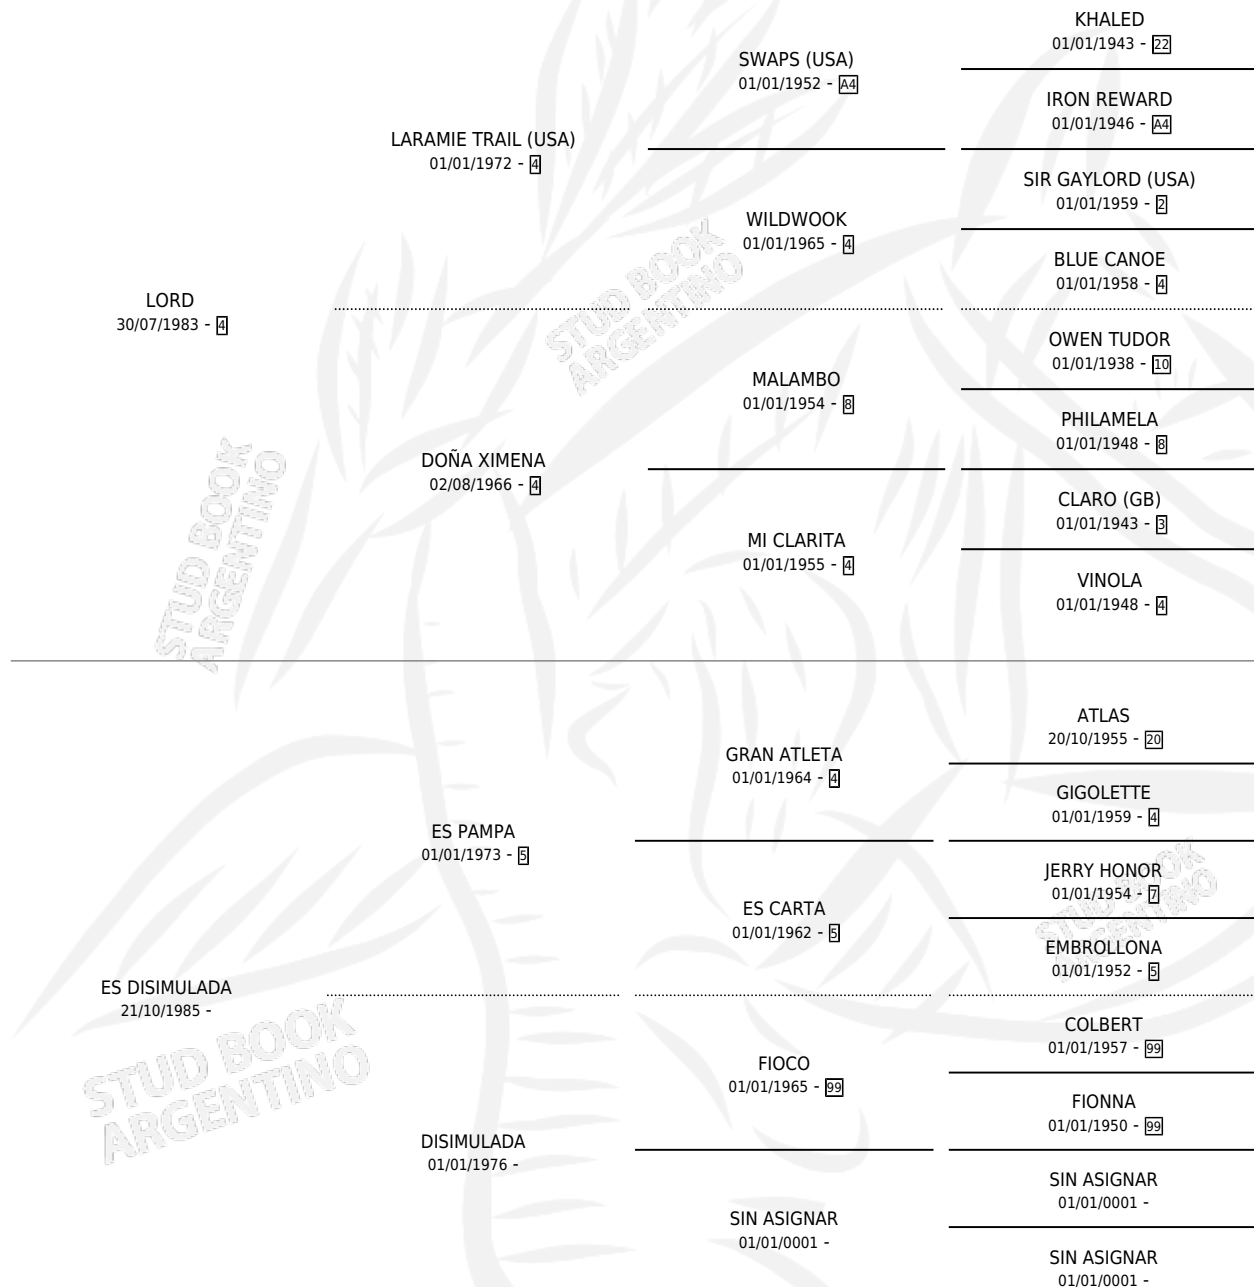

LADY DISIMULADA

por LORD y ES DISIMULADA por ES PAMPA

Argentina · Hembra · Zaino · SP · 08/10/2001
Familia · Volumen 37

ESTADO

TIPIFICACIÓN SANGUÍNEA	✓
TIPIFICACIÓN POR ADN	✓
PASAPORTE	X
IDENTIFICACIÓN POR MICROCHIP	X
REPRODUCTOR	✓

Lugar de nacimiento: La Elsa

Criador: Sin dato

PEDIGREE

S

mientos 0 / Efectividad 0.00%

PADRILLO	PRODUCTO	CRIADOR	1ER SERVICIO	ÚLTIMO SERVICIO
IGUALADOR	∅		11/09/2006	16/10/2006
IGUALADOR	∅		10/09/2005	13/09/2005