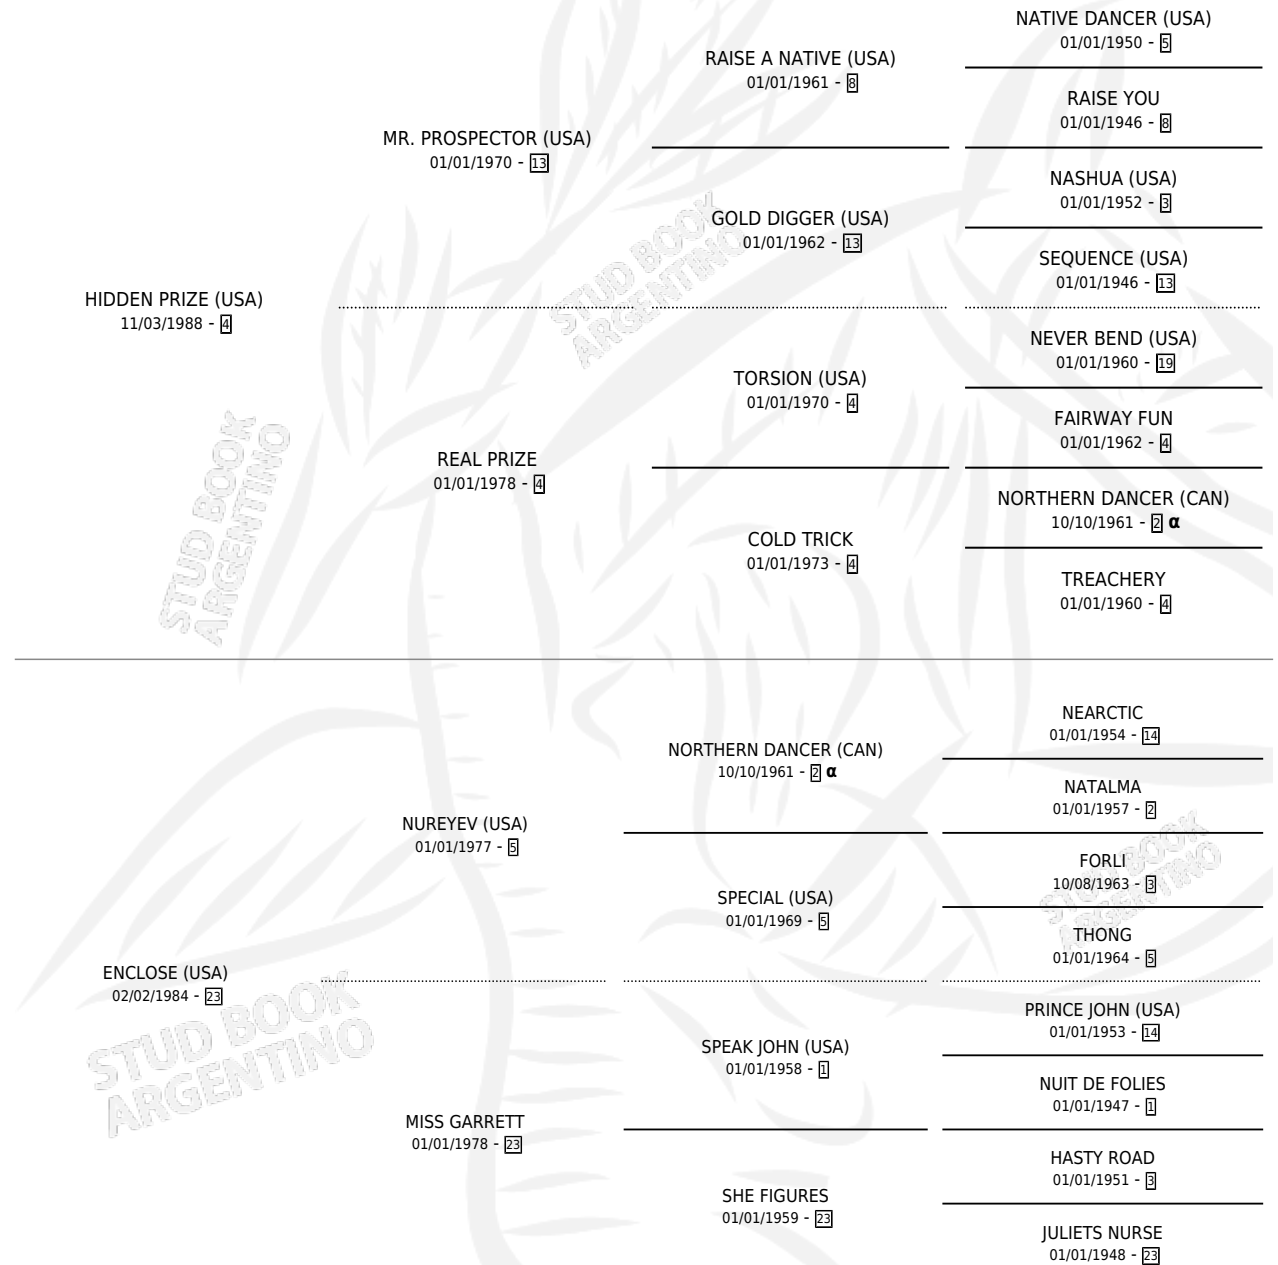

EXTRATERRESTRE

por **HIDDEN PRIZE (USA)** y **ENCLOSE (USA)** por **NUREYEV (USA)**

Argentina · Macho · Zaino · SP · 10/11/2001
Familia 23-b · Volumen 37

ESTADO

TIPIFICACIÓN SANGUÍNEA	✓
TIPIFICACIÓN POR ADN	✓
PASAPORTE	X
IDENTIFICACIÓN POR MICROCHIP	X
REPRODUCTOR	X

Lugar de nacimiento: Orilla Del Monte

Criador: Orilla Del Monte

PEDIGREE

INBREEDING : α

CAMPAÑA

Solo carreras oficiales de Argentina

POR EDAD

EDAD	CC	1°	2°	3°	4°	5°	NP	CLC	CLG	CLCG1	CLGG1	IMPORTE	GANANCIA / CC
2 AÑOS	1	0	0	0	0	0	1	0	0	0	0	\$0	\$0
3 AÑOS	1	0	0	0	0	0	1	0	0	0	0	\$0	\$0
5 AÑOS	8	2	3	2	0	0	1	0	0	0	0	\$32,275	\$4,034
6 AÑOS	3	0	0	2	1	0	0	0	0	0	0	\$4,000	\$1,333
TOTALES	13	2	3	4	1	0	3	0	0	0	0	\$36,275	\$2,790
%		15.4%	23.1%	30.8%	7.7%	0.0%	23.1%	0.0%	0.0%	0.0%	0.0%		

Ganador de 2 carreras en San Isidro y Palermo - \$36,275, a los 5 años.

POR DISTANCIA

HIPODROMO	CC	1°	2°	3°	4°	5°	NP	CLC	CLG	CLCG1	CLGG1	IMPORTE
SAN ISIDRO	7	1	1	3	1	0	1	0	0	0	0	\$17,375
1400 MTS	3	1	0	1	1	0	0	0	0	0	0	\$11,200
1200 MTS	3	0	1	1	0	0	1	0	0	0	0	\$4,575
1100 MTS	1	0	0	1	0	0	0	0	0	0	0	\$1,600
PALERMO	6	1	2	1	0	0	2	0	0	0	0	\$18,900
1200 MTS	3	1	1	0	0	0	1	0	0	0	0	\$14,750
1000 MTS	3	0	1	1	0	0	1	0	0	0	0	\$4,150