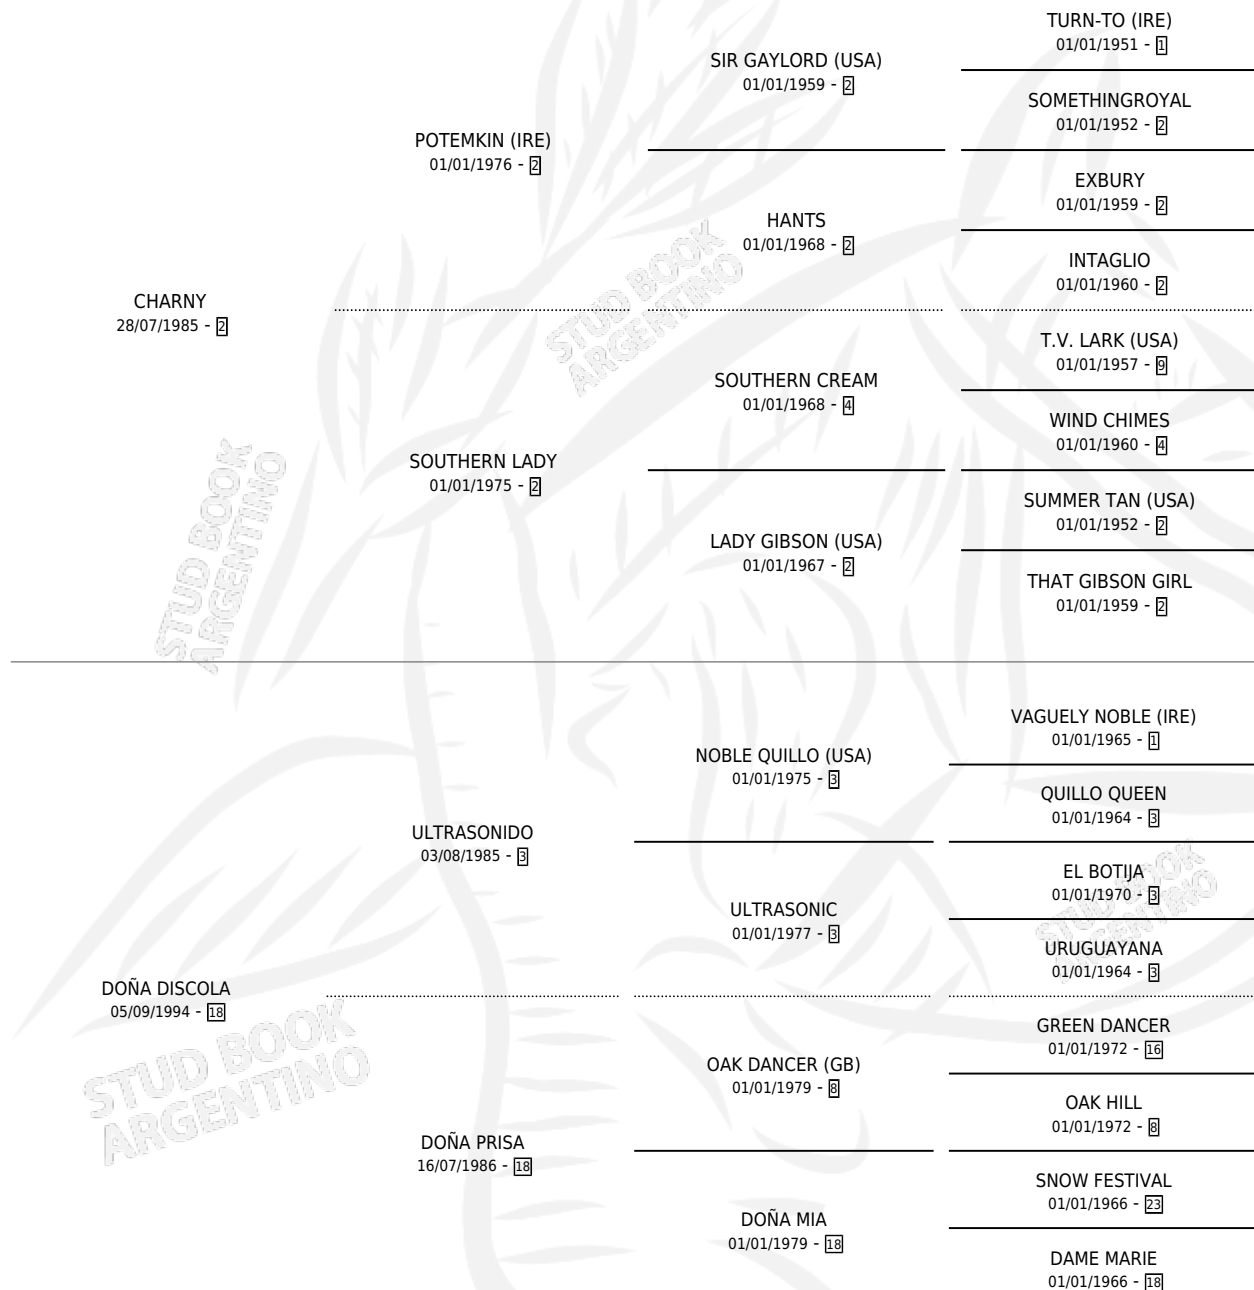

DISCOLY

por **CHARNY** y **DOÑA DISCOLA** por **ULTRASONIDO**

Argentina · Macho · Zaino · SP · 17/09/2000
Familia 18-a · Volumen 37

ESTADO

TIPIFICACIÓN SANGUÍNEA	✓
TIPIFICACIÓN POR ADN	X
PASAPORTE	X
IDENTIFICACIÓN POR MICROCHIP	X
REPRODUCTOR	X

Lugar de nacimiento: Don David

Criador: Sin dato

PEDIGREE

DISCOLY

Datos oficiales del Stud Book Argentino

Documento generado el 06/05/2026

studbook.org.ar