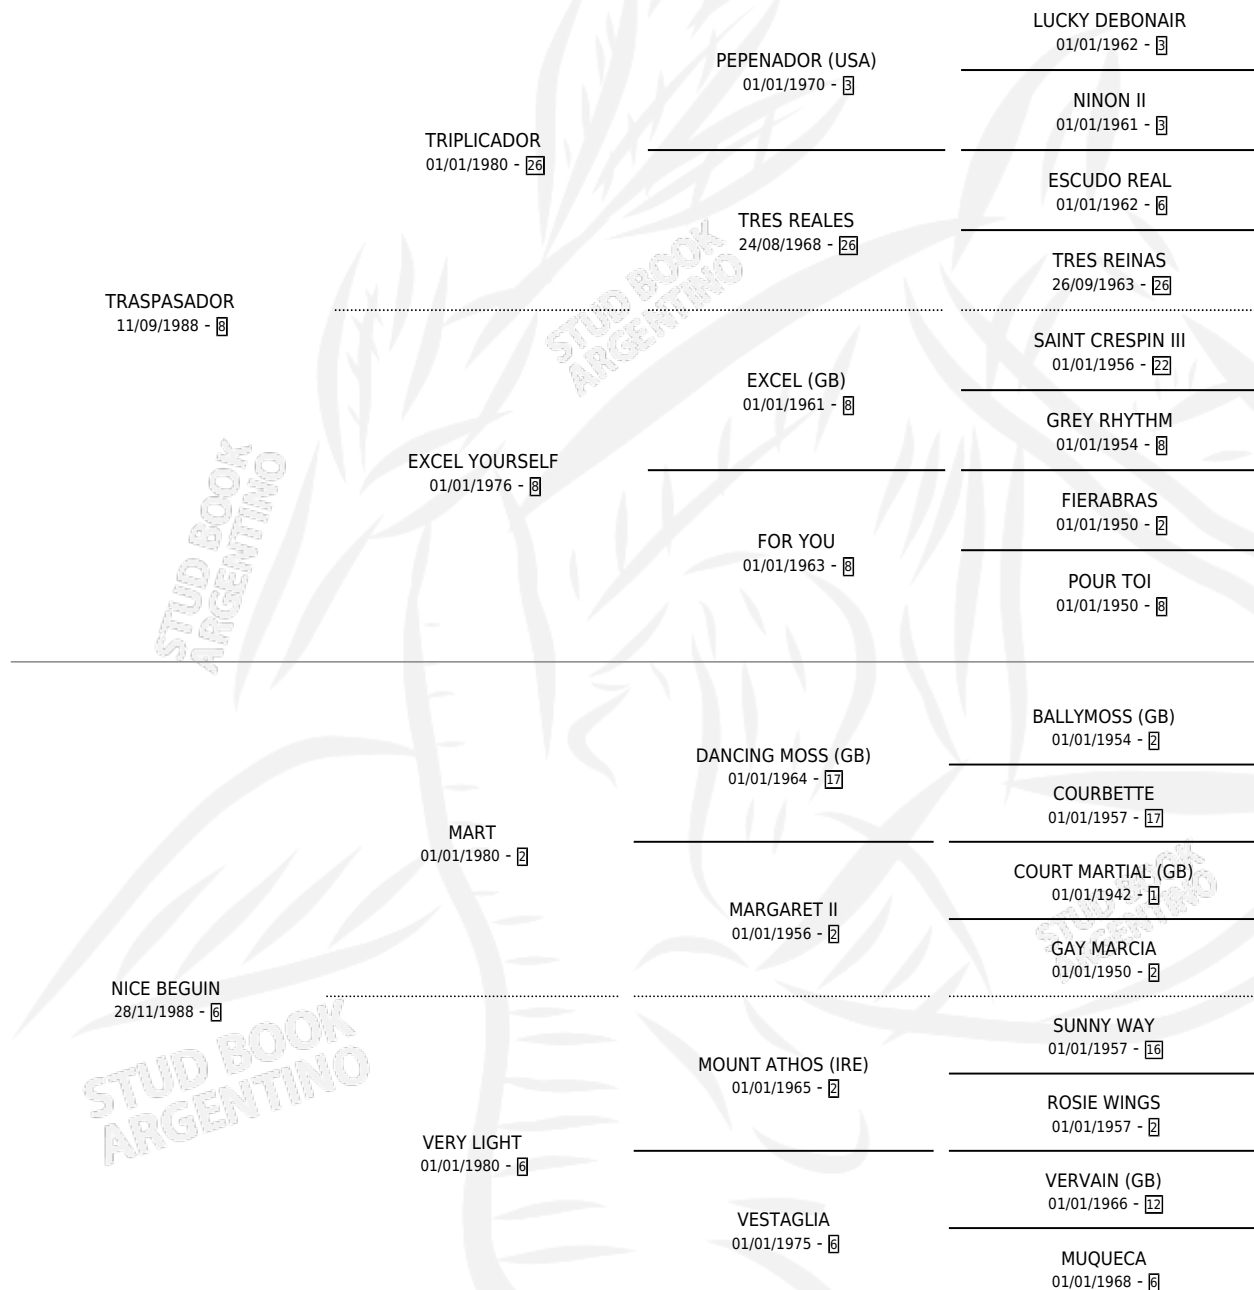

TRAS BEGUIN

por TRASPASADOR y NICE BEGUIN por MART

Argentina · Hembra · Alazan · SP · 13/10/2001
Familia 6 · Volumen 37

ESTADO

TIPIFICACIÓN SANGUÍNEA	✓
TIPIFICACIÓN POR ADN	✓
PASAPORTE	X
IDENTIFICACIÓN POR MICROCHIP	X
REPRODUCTOR	✓

Lugar de nacimiento: Mac Gregor

Criador: Mac Gregor

~

HIJOS

	MACHOS	HEMBRAS
3 NACIERON	1	2
1 CORRIERON	0	1

SIN ACTUACIONES

PEDIGREE

S

mientos 3 / Efectividad 60.00%

PADRILLO	PRODUCTO	CRIADOR	1ER SERVICIO	ÚLTIMO SERVICIO
GAME BOY	Ø		14/09/2009	14/09/2009
GAME BOY	Ø		30/10/2008	30/10/2008
GAME BOY	PAMPA BOY (M A, 21/10/2008)	MAC GREGOR	06/11/2007	08/11/2007
GABLES (USA)	AGUILA BEDUINA (H A, 21/10/2007)	MAC GREGOR	19/11/2006	19/11/2006
GABLES (USA)	AGUILA BEGUIN (H A, 10/11/2006)	MAC GREGOR	08/12/2005	10/12/2005