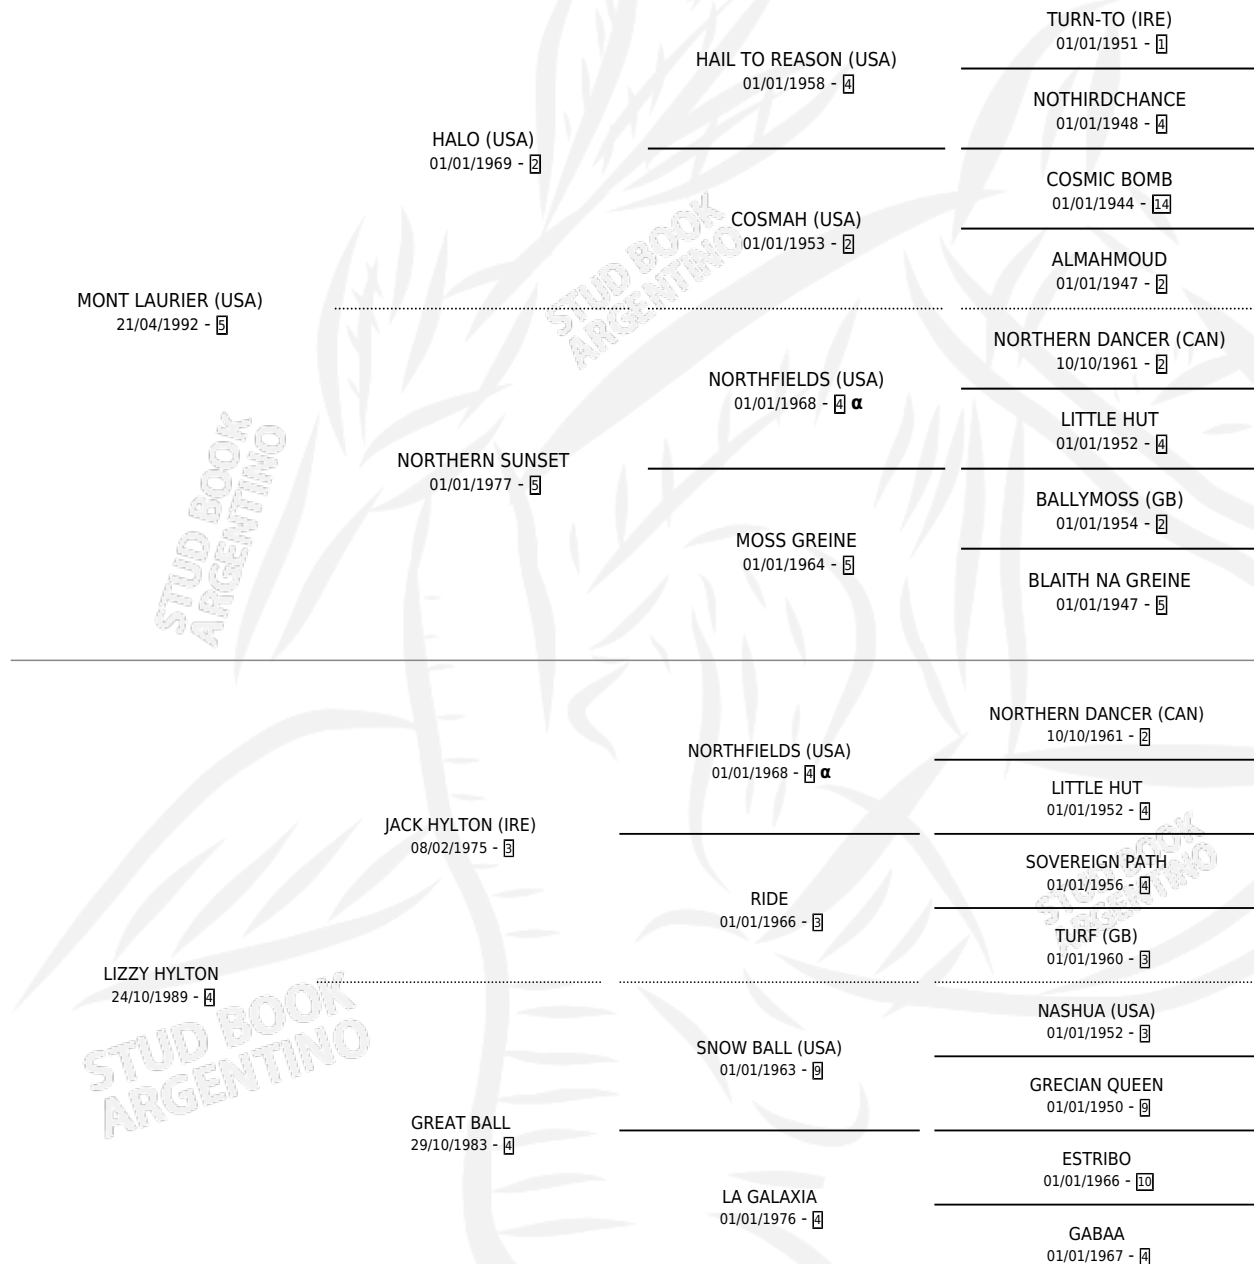

MONT LIZ

por MONT LAURIER (USA) y LIZZY HYLTON por JACK HYLTON (IRE)

Argentina · Macho · Zaino Colorado · SP · 11/10/2001
Familia 4-b · Volumen 37

ESTADO

TIPIFICACIÓN SANGUÍNEA	✓
TIPIFICACIÓN POR ADN	X
PASAPORTE	X
IDENTIFICACIÓN POR MICROCHIP	X
REPRODUCTOR	X

Lugar de nacimiento: Dilu

Criador: Sin dato

PEDIGREE

INBREEDING : α

CAMPAÑA

Solo carreras oficiales de Argentina

POR EDAD

EDAD	CC	1°	2°	3°	4°	5°	NP	CLC	CLG	CLCG1	CLGG1	IMPORTE	GANANCIA / CC
5 AÑOS	5	2	0	0	0	1	2	0	0	0	0	\$18,010	\$3,602
TOTALES	5	2	0	0	0	1	2	0	0	0	0	\$18,010	\$3,602
%		40.0%	0.0%	0.0%	0.0%	20.0%	40.0%	0.0%	0.0%	0.0%	0.0%		

Ganador de 2 carreras en La Plata - \$18,010, a los 5 años.

POR DISTANCIA

HIPODROMO	CC	1°	2°	3°	4°	5°	NP	CLC	CLG	CLCG1	CLGG1	IMPORTE
SAN ISIDRO	1	0	0	0	0	0	1	0	0	0	0	\$0
1200 MTS	1	0	0	0	0	0	1	0	0	0	0	\$0
PALERMO	1	0	0	0	0	0	1	0	0	0	0	\$0
1400 MTS	1	0	0	0	0	0	1	0	0	0	0	\$0
LA PLATA	3	2	0	0	0	1	0	0	0	0	0	\$18,010
1200 MTS	1	1	0	0	0	0	0	0	0	0	0	\$9,000
1100 MTS	1	1	0	0	0	0	0	0	0	0	0	\$8,500
1000 MTS	1	0	0	0	0	1	0	0	0	0	0	\$510