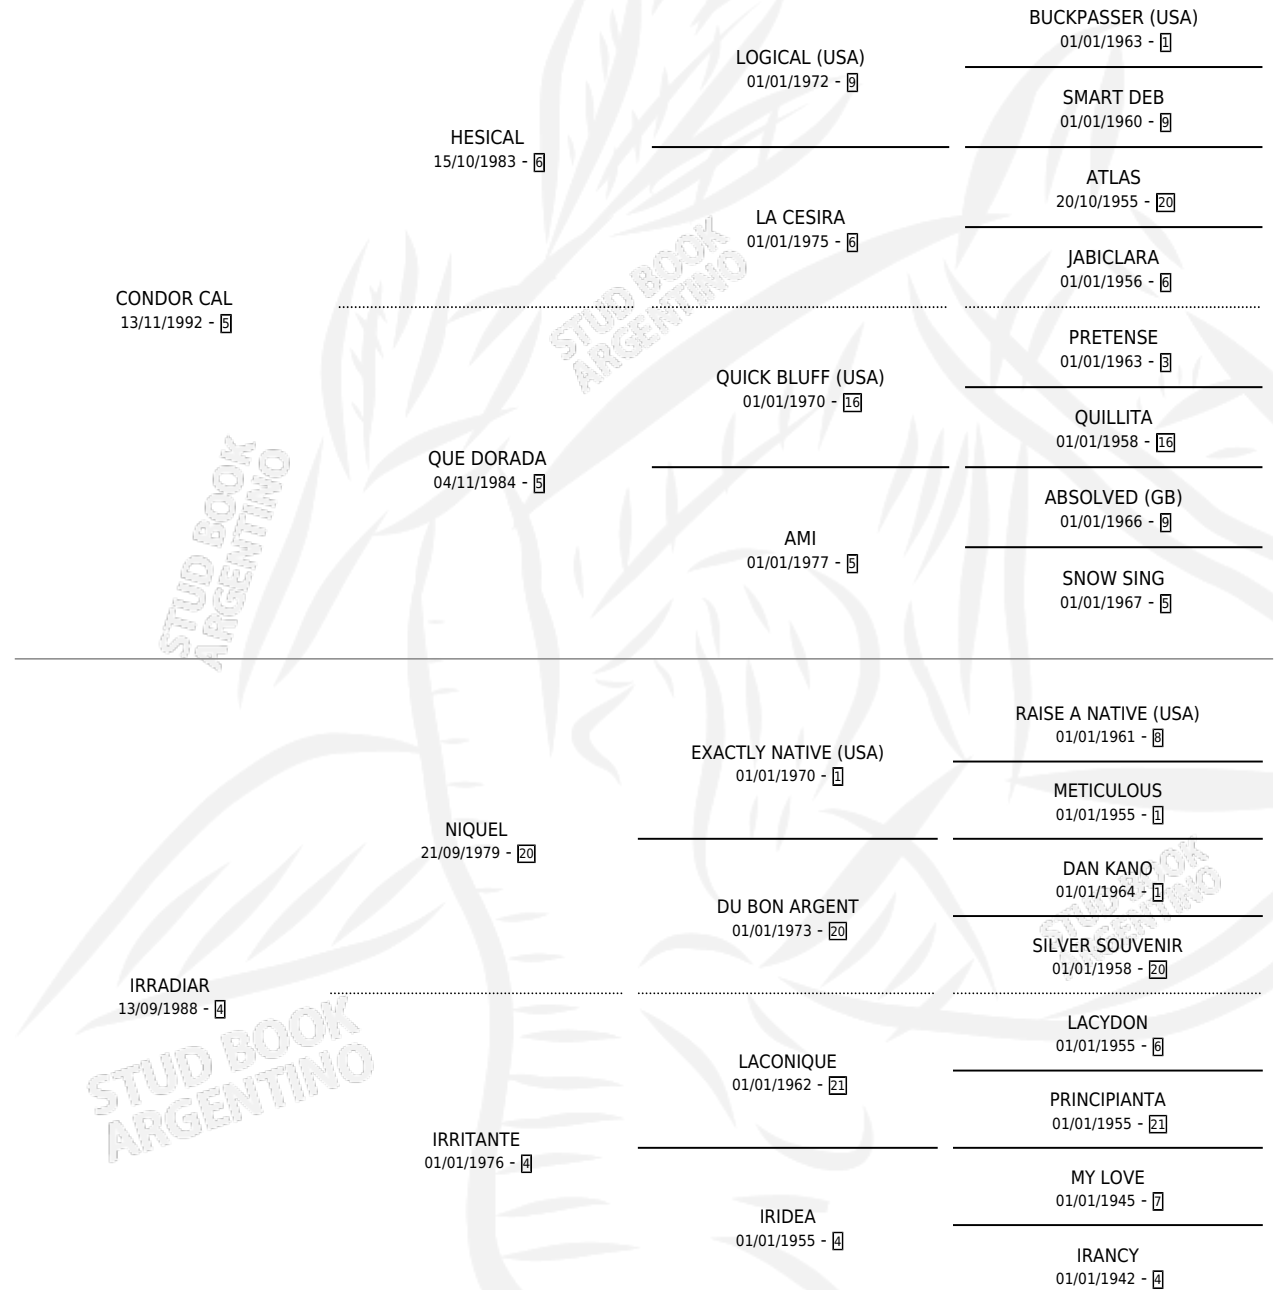

ILEHUS

por **CONDOR CAL** y **IRRADIAR** por **NIQUEL**

Argentina · Macho · Zaino Doradillo · SP · 23/10/2001
Familia 4-b · Volumen 37

ESTADO

TIPIFICACIÓN SANGUÍNEA	✓
TIPIFICACIÓN POR ADN	X
PASAPORTE	X
IDENTIFICACIÓN POR MICROCHIP	X
REPRODUCTOR	X

Lugar de nacimiento: Cumeneyen

Criador: Cumeneyen

PEDIGREE