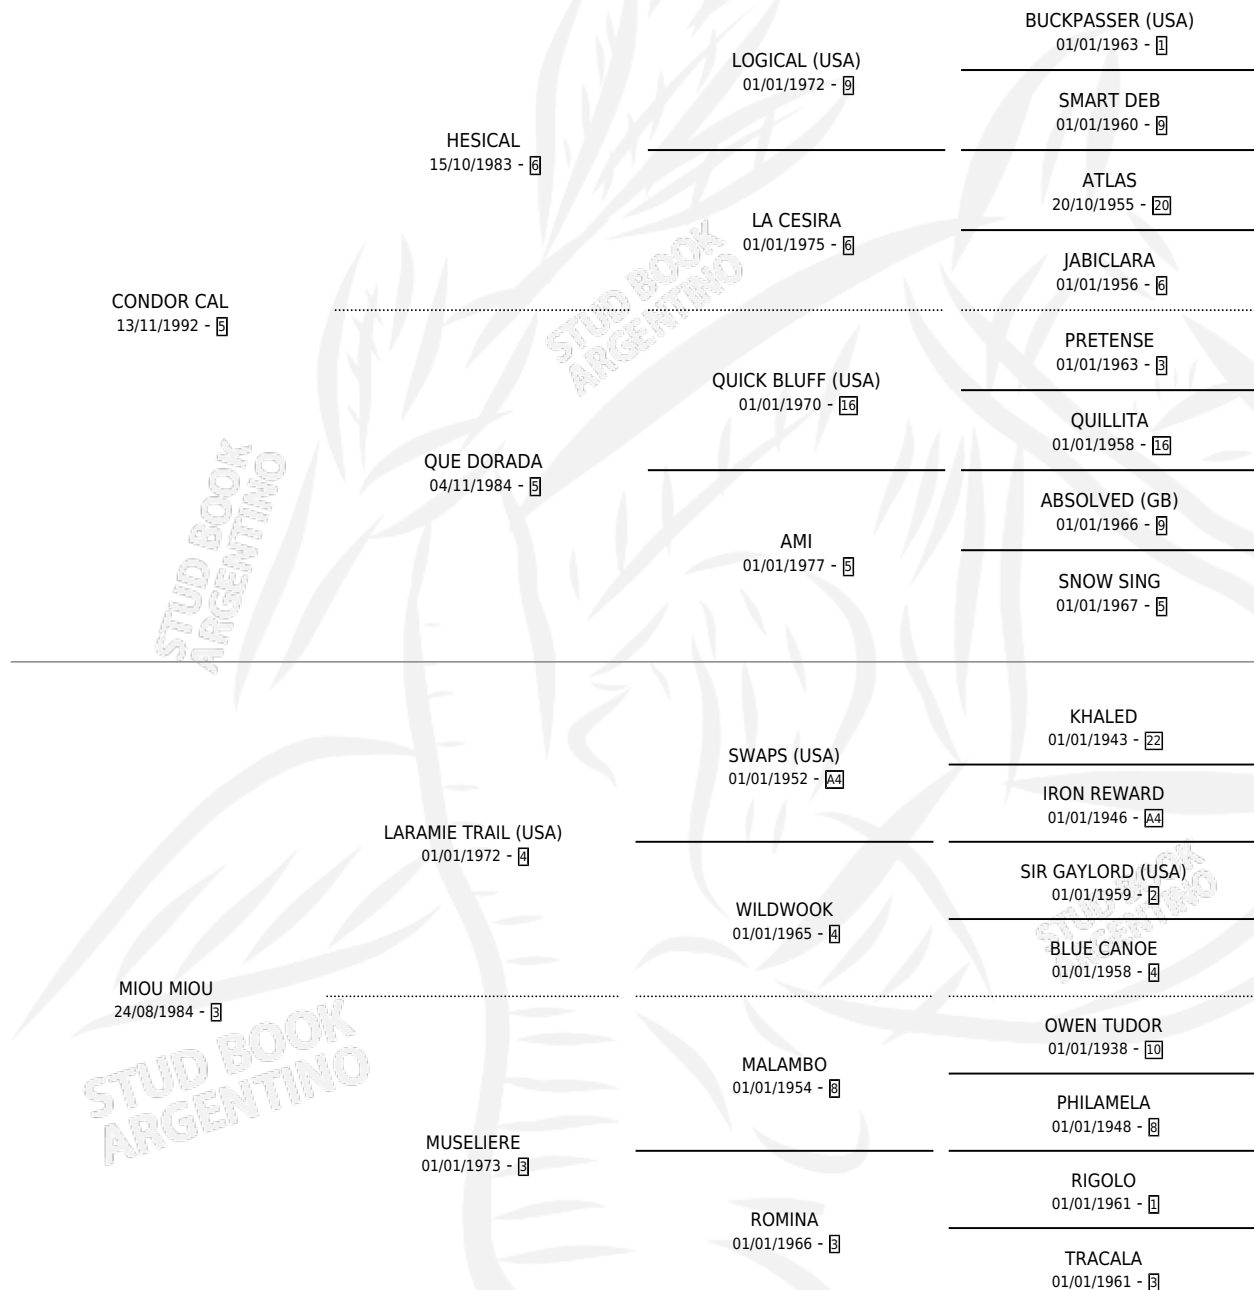

MEADOWSWEET

por **CONDOR CAL** y **MIOU MIOU** por **LARAMIE TRAIL**
(USA)

Argentina · Hembra · Zaino · SP · 05/10/2001
Familia 3-n · Volumen 37

ESTADO

TIPIFICACIÓN SANGUÍNEA	✓
TIPIFICACIÓN POR ADN	✓
PASAPORTE	X
IDENTIFICACIÓN POR MICROCHIP	X
REPRODUCTOR	✓

Lugar de nacimiento: Cumeneyen
Criador: Cumeneyen

~

HIJOS

	MACHOS	HEMBRAS
6 NACIERON	3	3
3 CORRIERON	1	2
2 GANARON	0	2

0 GANADORES **CL** **0** GANADORES **GR** **0** GANADORES **G1**

PEDIGREE

CAMPAÑA

Solo carreras oficiales de Argentina