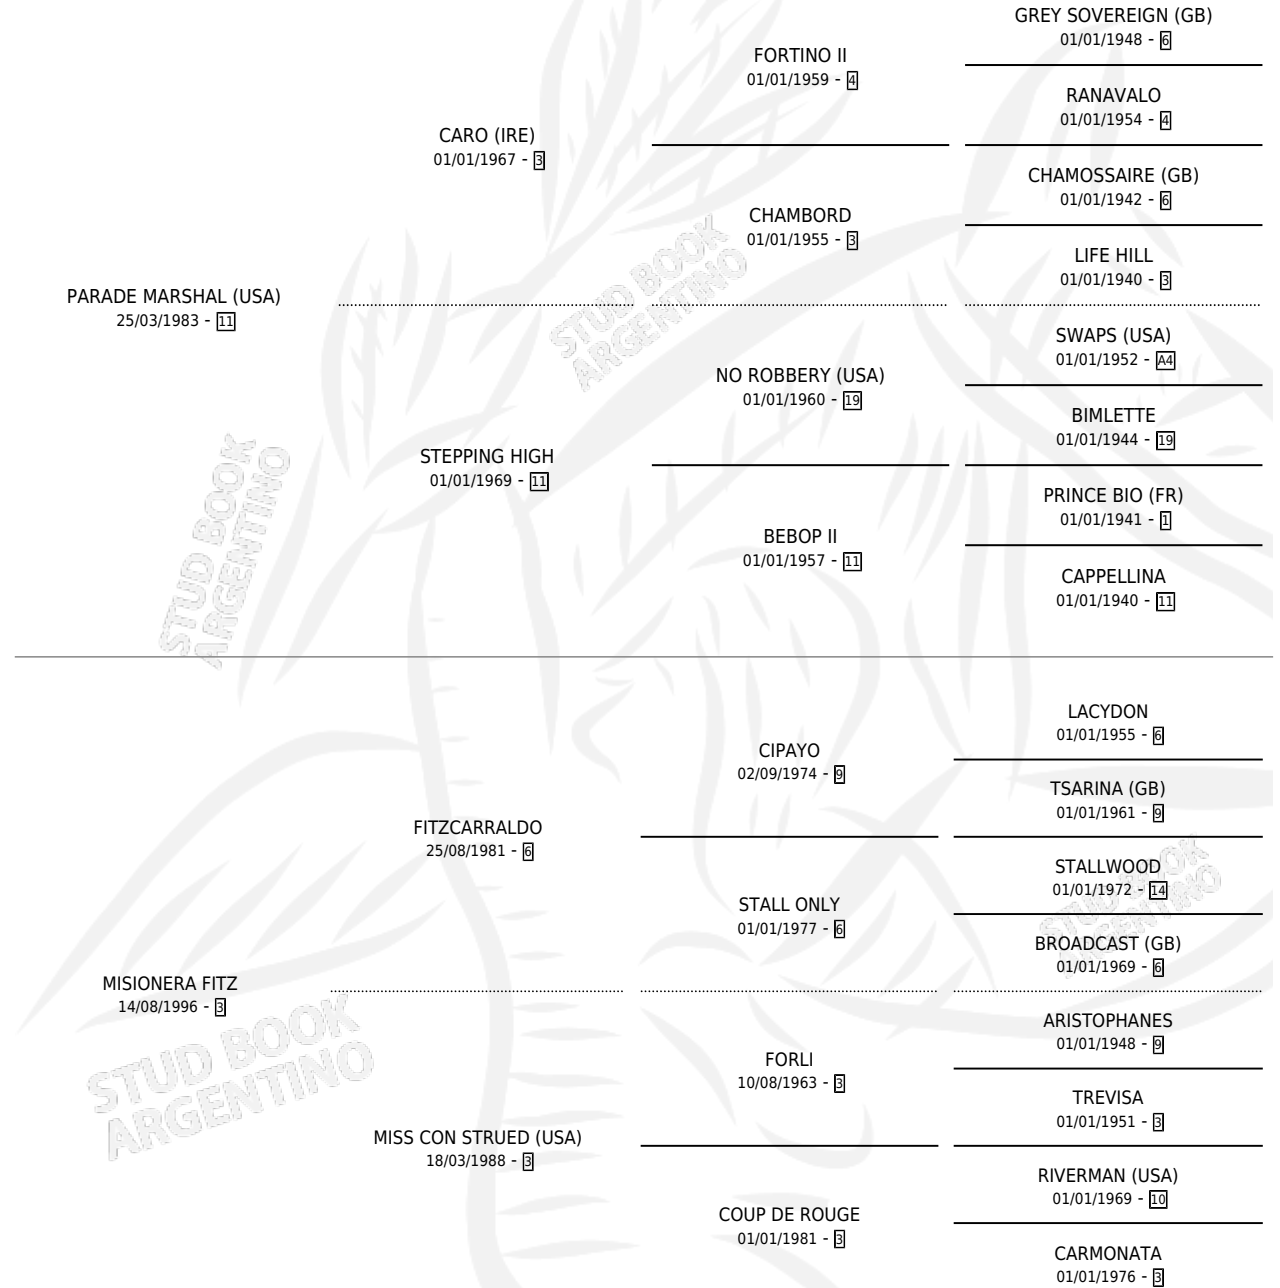

STRUDEL PARADE

por **PARADE MARSHAL (USA)** y **MISIONERA FITZ** por **FITZCARRALDO**

Argentina · Hembra · Alazan · SP · 20/08/2001
Familia 3-b · Volumen 37

ESTADO

TIPIFICACIÓN SANGUÍNEA	X
TIPIFICACIÓN POR ADN	X
PASAPORTE	X
IDENTIFICACIÓN POR MICROCHIP	X
REPRODUCTOR	X

Lugar de nacimiento: Firmamento

Criador: Firmamento

PEDIGREE

STRUDEL PARADE

Datos oficiales del Stud Book Argentino

Documento generado el 05/05/2026

studbook.org.ar