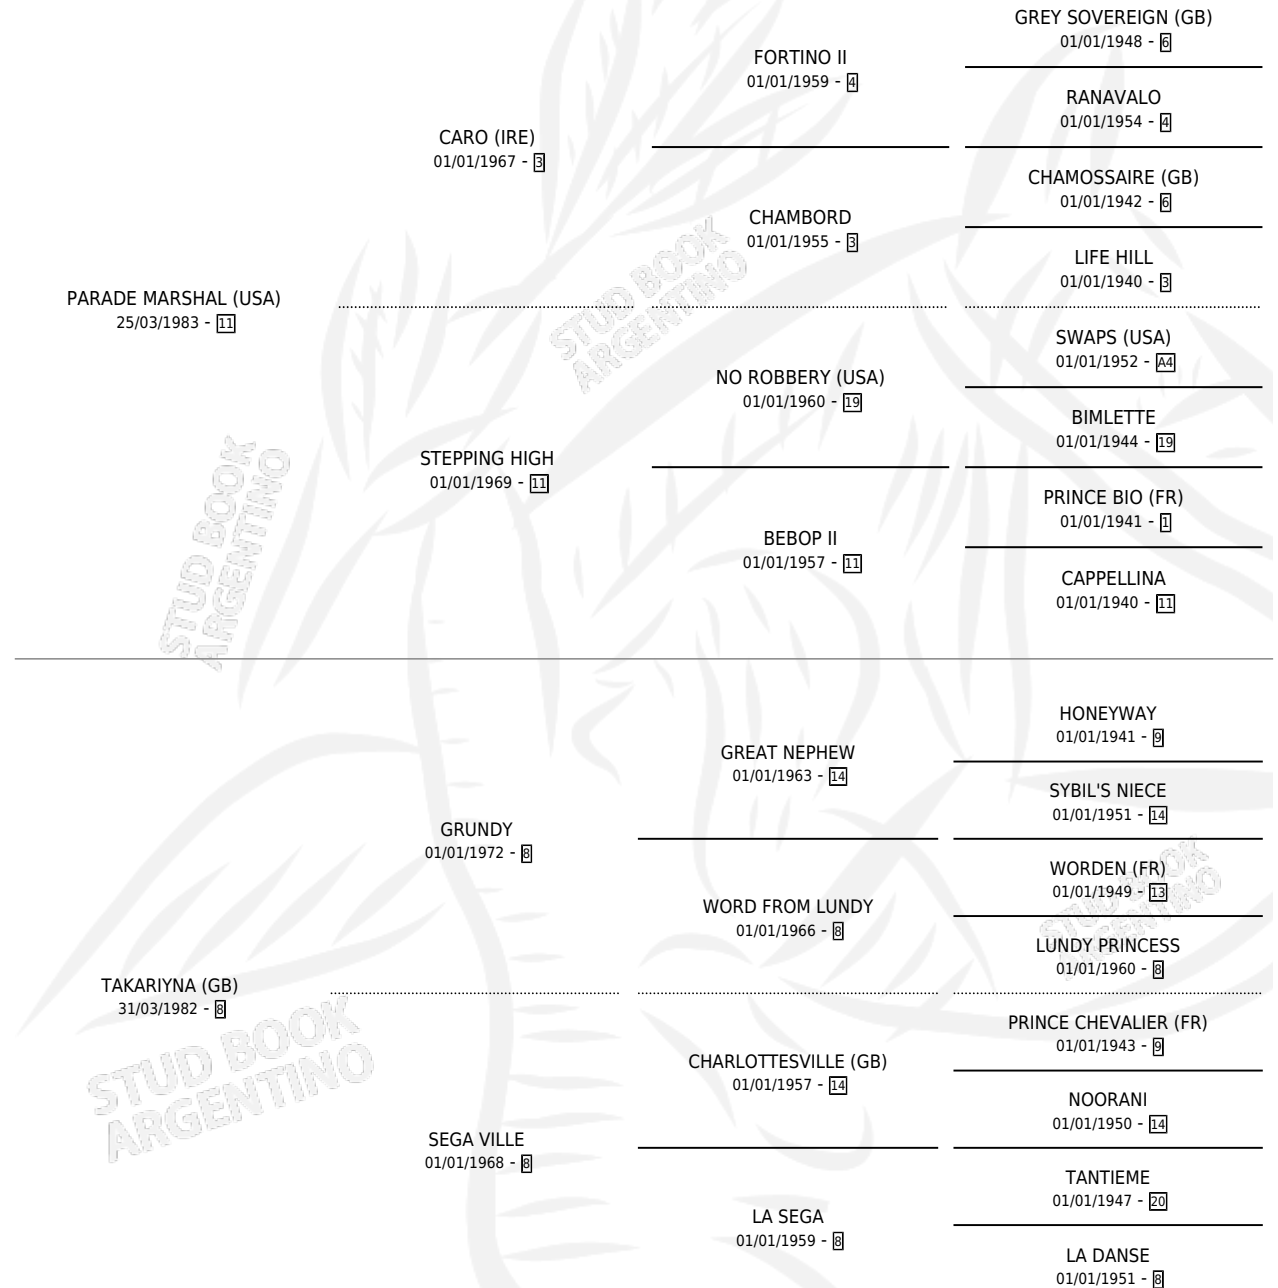

TACAÑA PARADE

por **PARADE MARSHAL (USA)** y **TAKARIYNA (GB)** por **GRUNDY**

Argentina · Hembra · Zaino · SP · 20/08/2001
Familia 8 · Volumen 37

ESTADO

TIPIFICACIÓN SANGUÍNEA	✓
TIPIFICACIÓN POR ADN	✓
PASAPORTE	X
IDENTIFICACIÓN POR MICROCHIP	X
REPRODUCTOR	✓

Lugar de nacimiento: Firmamento

Criador: Firmamento

PEDIGREE