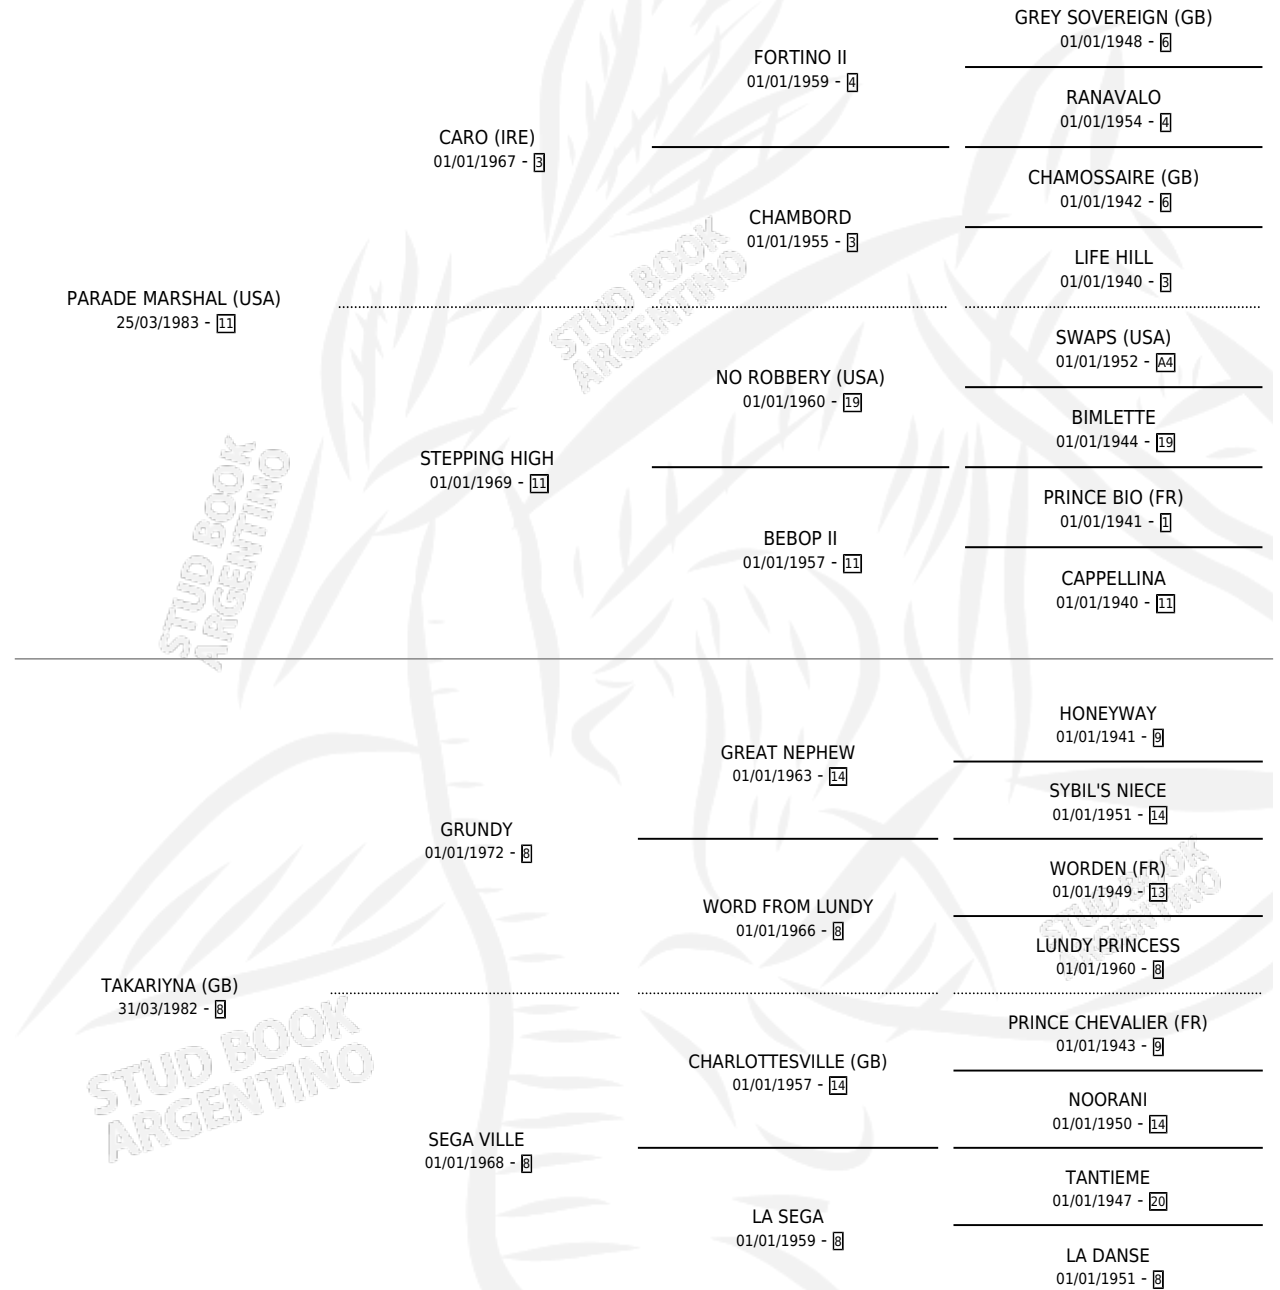

TACAÑA PARADE

por **PARADE MARSHAL (USA)** y **TAKARIYNA (GB)** por **GRUNDY**

Argentina · Hembra · Zaino · SP · 20/08/2001
Familia 8 · Volumen 37

ESTADO

TIPIFICACIÓN SANGUÍNEA	✓
TIPIFICACIÓN POR ADN	✓
PASAPORTE	X
IDENTIFICACIÓN POR MICROCHIP	X
REPRODUCTOR	✓

Lugar de nacimiento: Firmamento

Criador: Firmamento

PEDIGREE

CAMPAÑA

Solo carreras oficiales de Argentina

POR EDAD

EDAD	CC	1°	2°	3°	4°	5°	NP	CLC	CLG	CLCG1	CLGG1	IMPORTE	GANANCIA / CC
2 AÑOS	1	0	0	0	0	0	1	0	0	0	0	\$0	\$0
3 AÑOS	4	0	0	0	1	0	3	0	0	0	0	\$830	\$208
TOTALES	5	0	0	0	1	0	4	0	0	0	0	\$830	\$166
%		0.0%	0.0%	0.0%	20.0%	0.0%	80.0%	0.0%	0.0%	0.0%	0.0%		