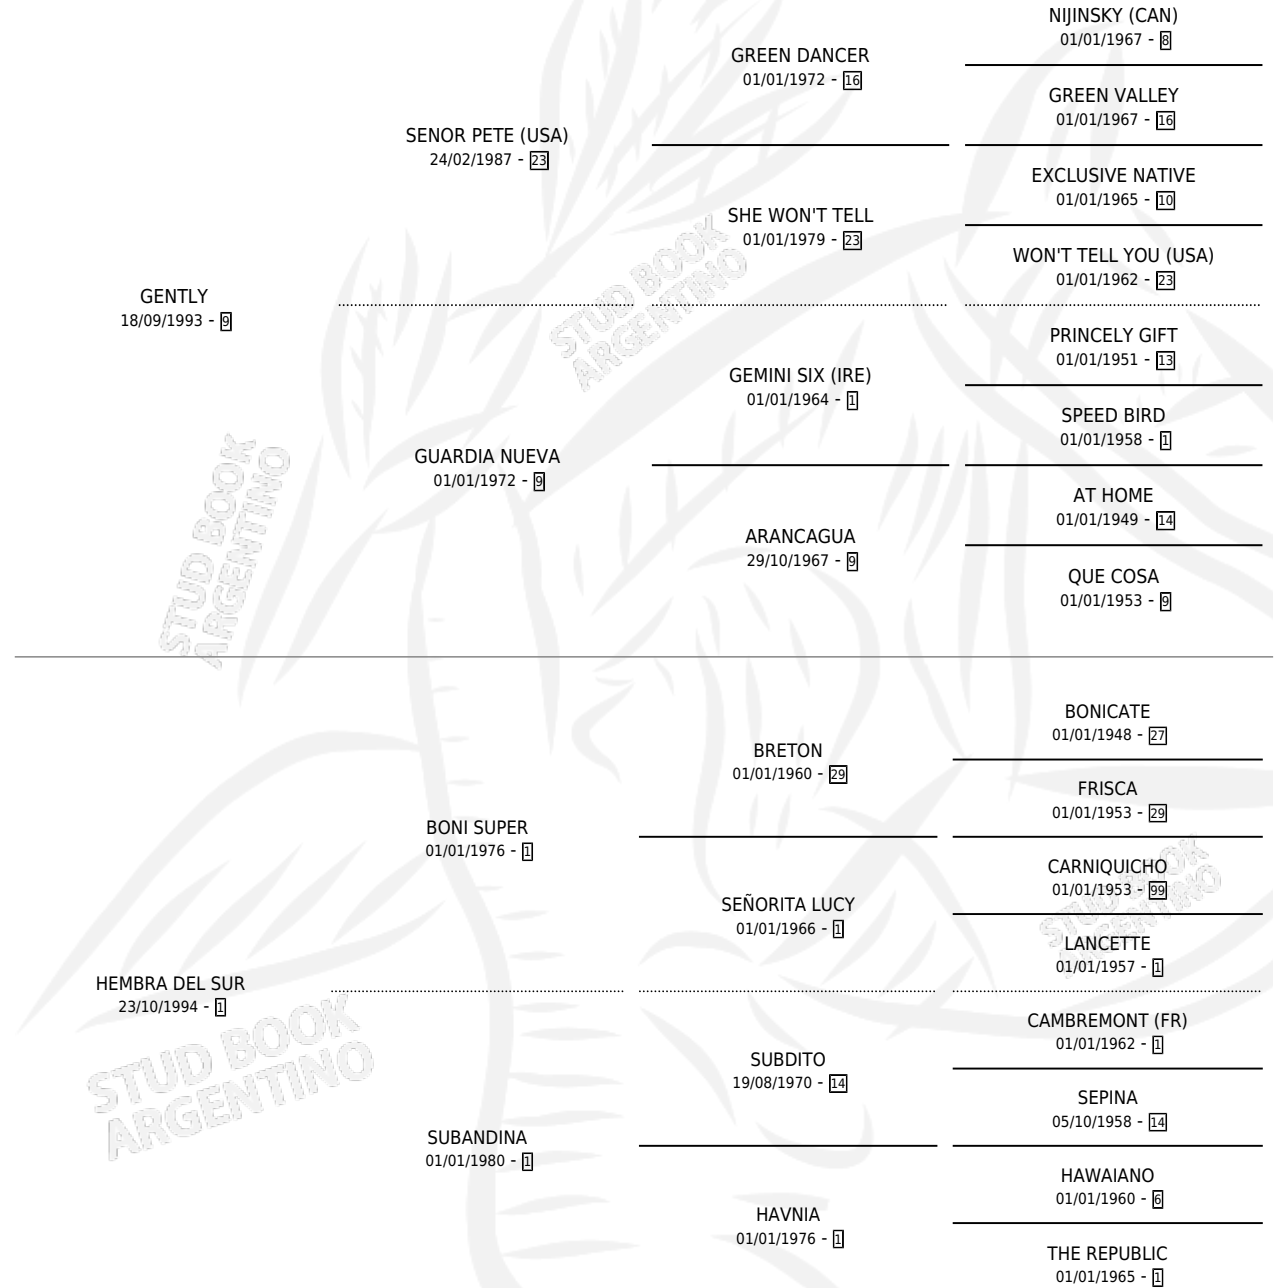

GENTLY DEL SUR

por GENTLY y HEMBRA DEL SUR por BONI SUPER

Argentina · Macho · Zaino · SP · 07/08/2001
Familia 1-d · Volumen 37

ESTADO

TIPIFICACIÓN SANGUÍNEA	X
TIPIFICACIÓN POR ADN	X
PASAPORTE	X
IDENTIFICACIÓN POR MICROCHIP	X
REPRODUCTOR	X

Lugar de nacimiento: Huiliche

Criador: Sin dato

PEDIGREE