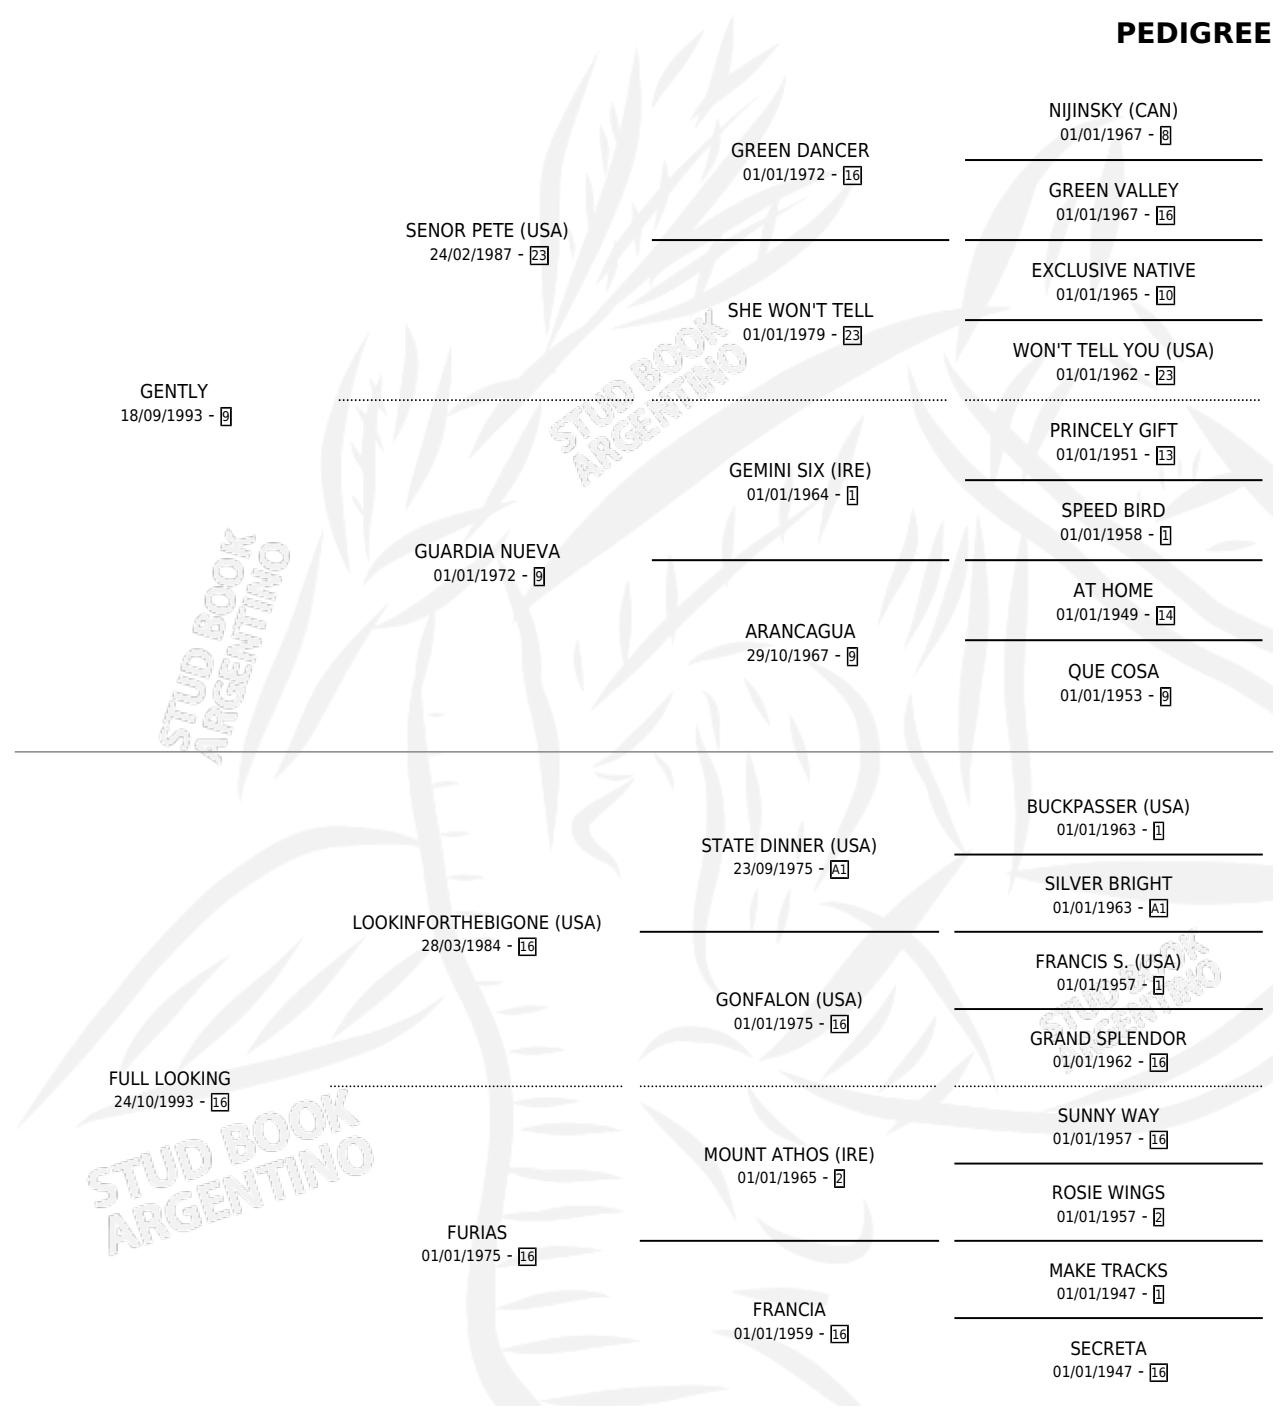

GIRL LOOKING

por GENTLY y FULL LOOKING por LOOKINFORTHEBIGONE (USA)

Argentina · Hembra · Alazan · SP · 07/10/2001
Familia 16-e · Volumen 37

ESTADO

TIPIFICACIÓN SANGUÍNEA	✓
TIPIFICACIÓN POR ADN	✓
PASAPORTE	✓
IDENTIFICACIÓN POR MICROCHIP	X
REPRODUCTOR	✓

Lugar de nacimiento: Huiliche
Criador: Sin dato

~

HIJOS

	MACHOS	HEMBRAS
6 NACIERON	5	1
1 CORRIERON	1	0

SIN ACTUACIONES

PEDIGREE