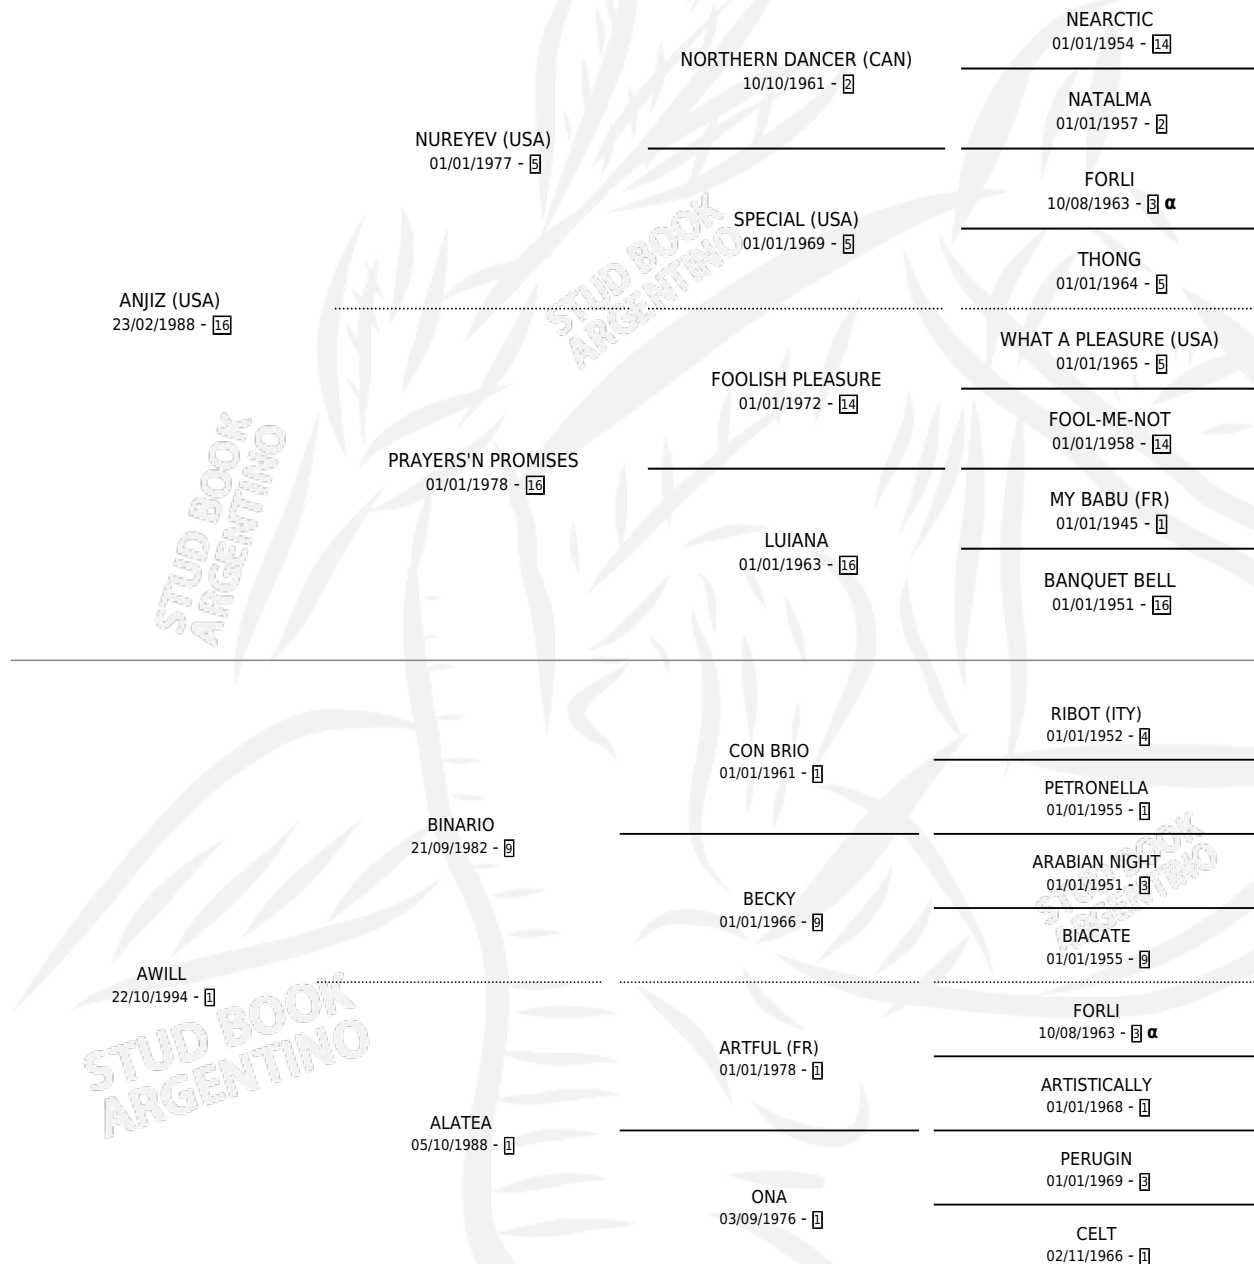

BARFLEUR

por ANJIZ (USA) y AWILL por BINARIO

Argentina · Hembra · Alazan · SP · 17/10/2001
Familia 1-e · Volumen 37

ESTADO

TIPIFICACIÓN SANGUÍNEA	✓
TIPIFICACIÓN POR ADN	✓
PASAPORTE	X
IDENTIFICACIÓN POR MICROCHIP	X
REPRODUCTOR	✓

Lugar de nacimiento: Hba Haras Buenos Aires N
Criador: Clausan

~

HIJOS

	MACHOS	HEMBRAS
6 NACIERON	5	1
3 CORRIERON	2	1
2 GANARON	2	0
0 GANADORES CL	0 GANADORES GR	0 GANADORES G1

PEDIGREE

INBREEDING : α