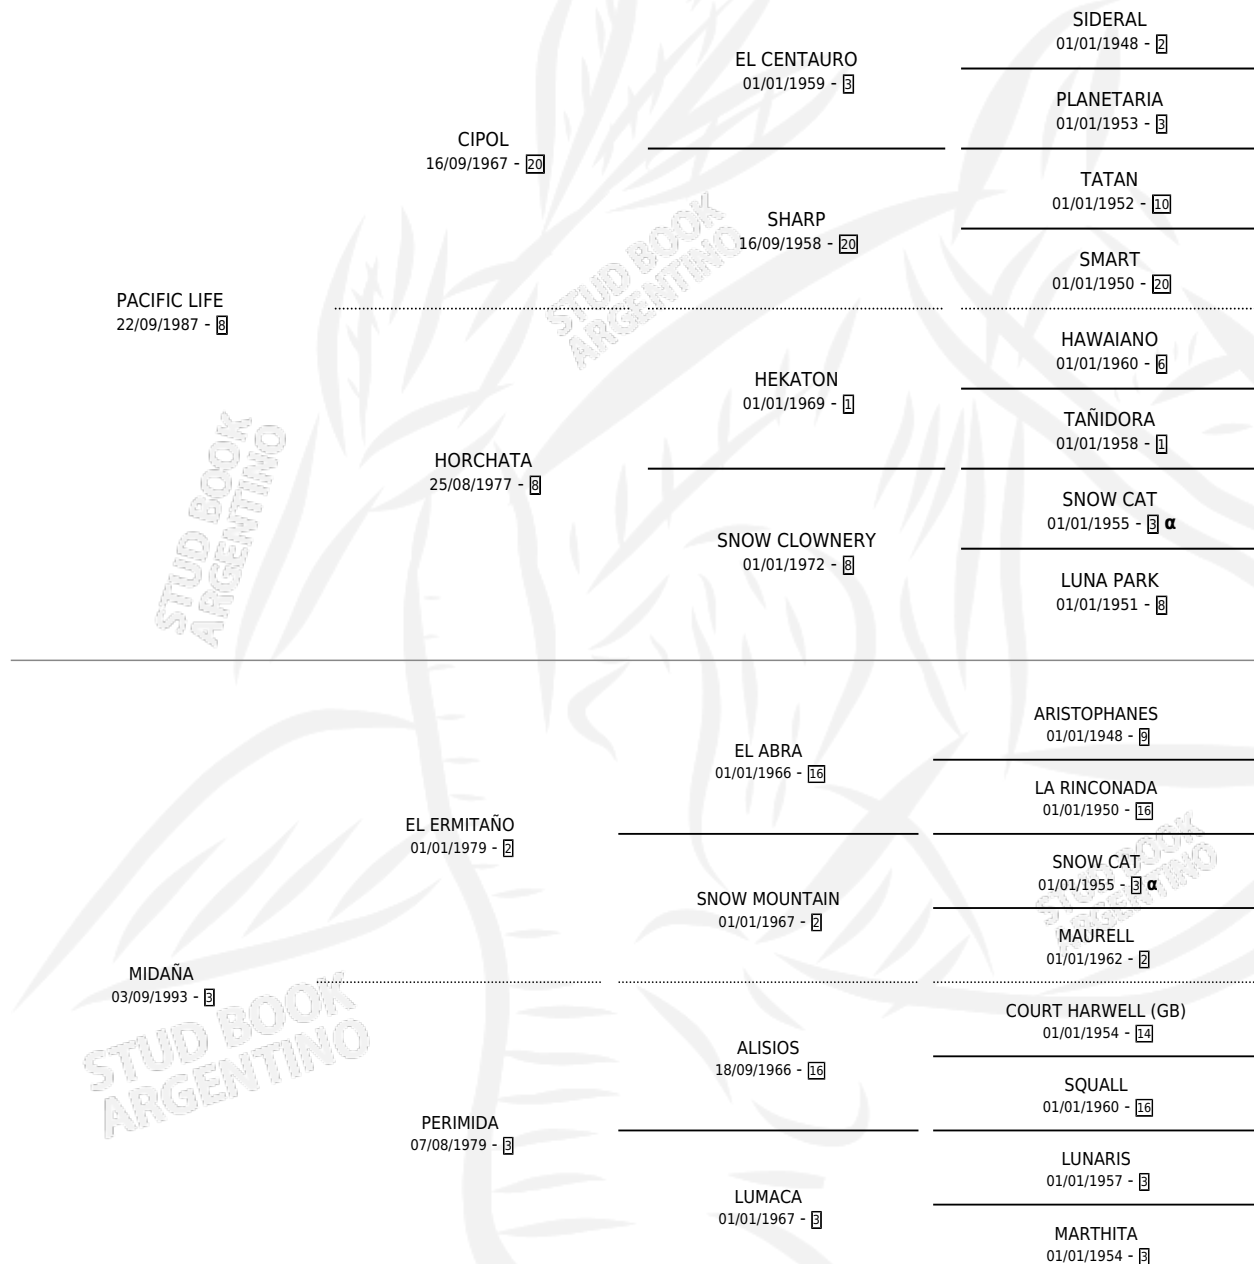

# DAÑADA FE

por PACIFIC LIFE y MIDAÑA por EL ERMITAÑO

Argentina · Hembra · Alazan · SP · 06/10/2001  
Familia 3-f · Volumen 37

## ESTADO

TIPIFICACIÓN SANGUÍNEA	X
TIPIFICACIÓN POR ADN	X
PASAPORTE	X
IDENTIFICACIÓN POR MICROCHIP	X
REPRODUCTOR	X

**Lugar de nacimiento:** Rita Maria

**Criador:** Sin dato

## PEDIGREE

INBREEDING :  $\alpha$